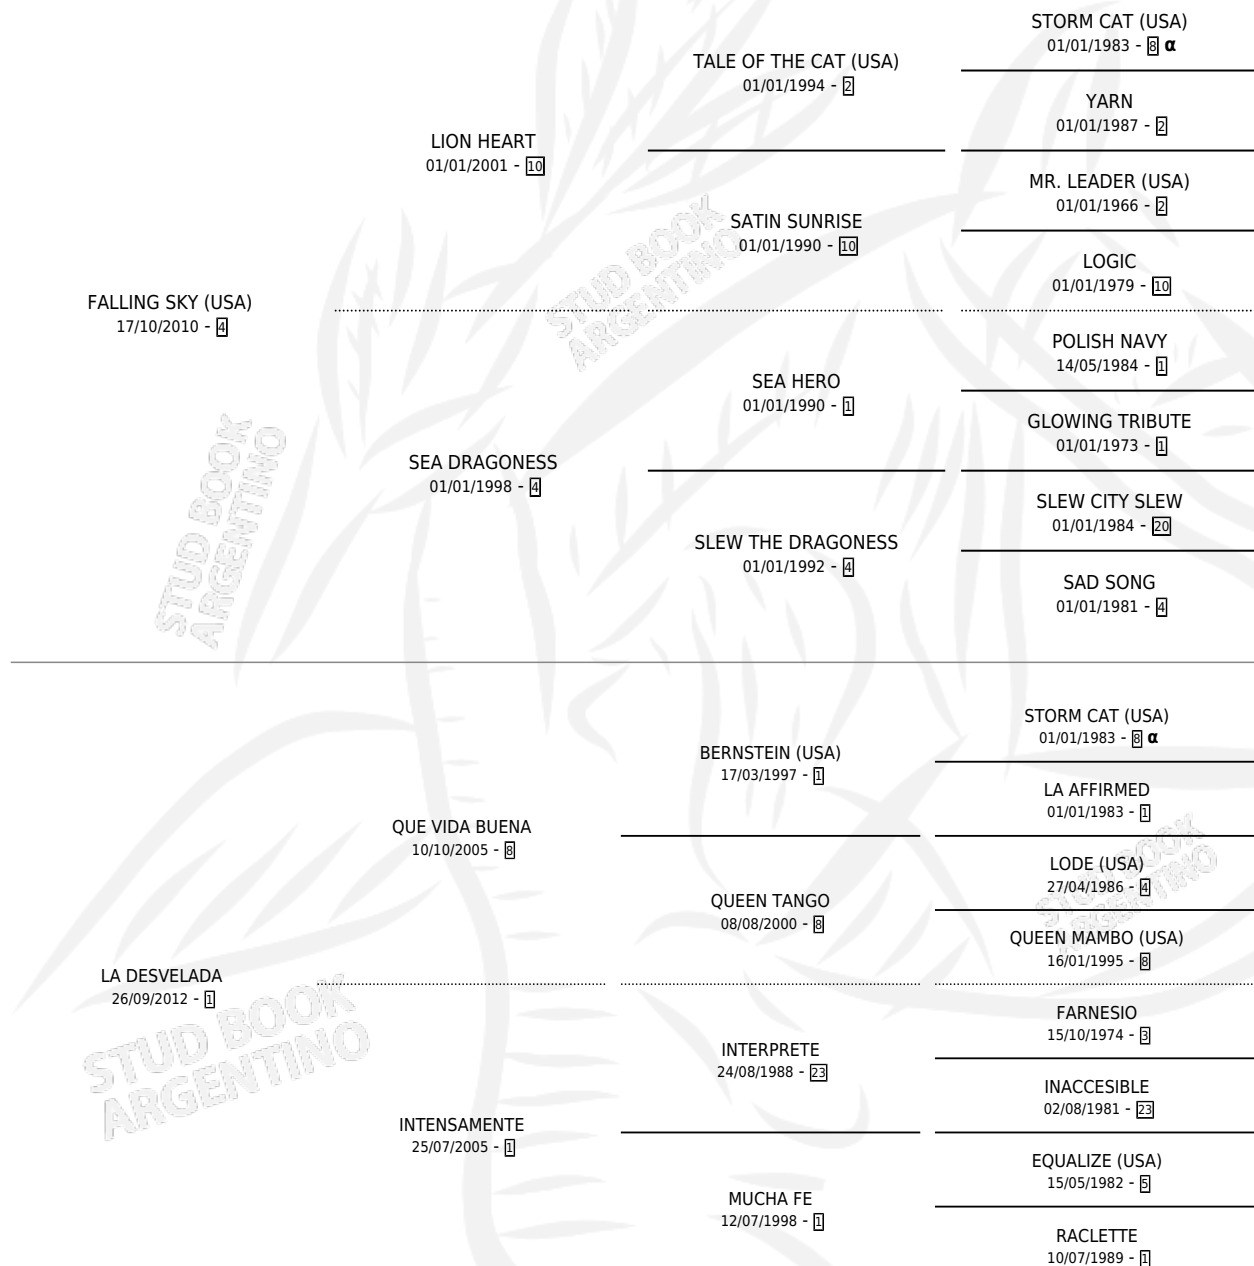

DESVELADA SKY

por **FALLING SKY (USA)** y **LA DESVELADA por QUE VIDA BUENA**

Argentina · Hembra · Zaino · SP · 20/09/2020
Familia 1-w · Volumen 44

ESTADO

TIPIFICACIÓN SANGUÍNEA	X
TIPIFICACIÓN POR ADN	✓
PASAPORTE	✓
IDENTIFICACIÓN POR MICROCHIP	✓
REPRODUCTOR	X

Lugar de nacimiento: Don Florentino
Criador: Don Florentino

PEDIGREE

INBREEDING : α

DESVELADA SKY

Datos oficiales del Stud Book Argentino

Documento generado el 06/05/2026

studbook.org.ar