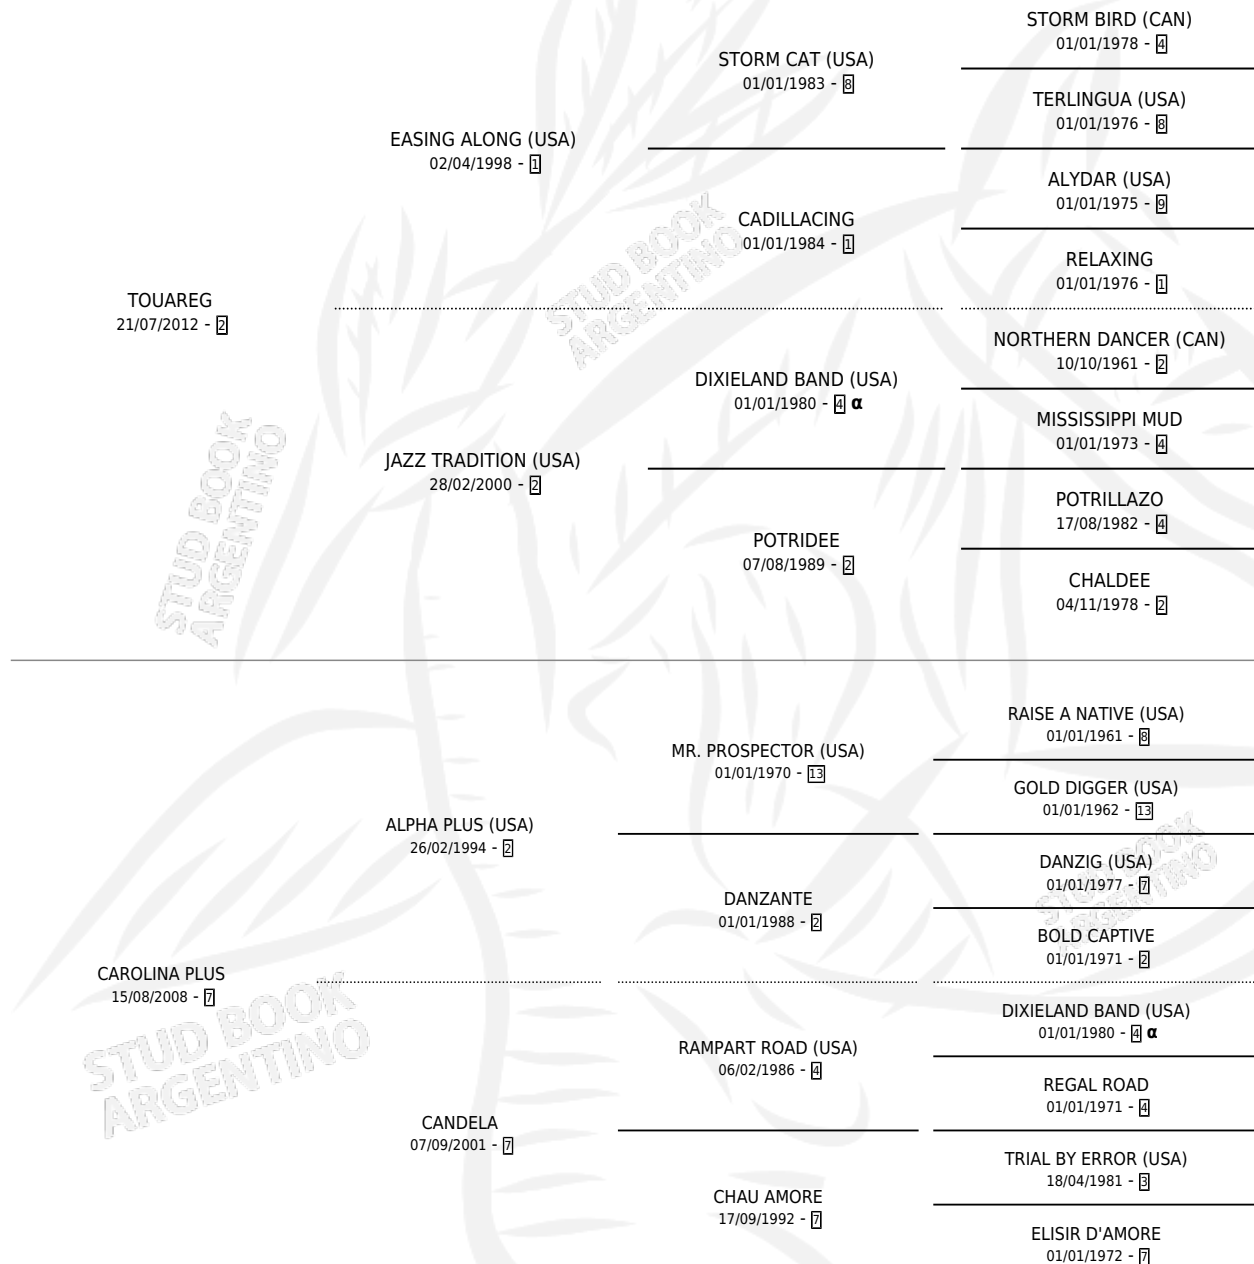

EL GRAN DEMONIO

por **TOUAREG** y **CAROLINA PLUS** por **ALPHA PLUS (USA)**

Argentina · Macho · Zaino · SP · 05/08/2020
Familia 7 · Volumen 44

ESTADO

TIPIFICACIÓN SANGUÍNEA	X
TIPIFICACIÓN POR ADN	✓
PASAPORTE	✓
IDENTIFICACIÓN POR MICROCHIP	✓
REPRODUCTOR	X

Lugar de nacimiento: Don Florentino
Criador: Don Florentino

PEDIGREE

INBREEDING : **α**

EL GRAN DEMONIO

Datos oficiales del Stud Book Argentino

Documento generado el 09/05/2026

studbook.org.ar