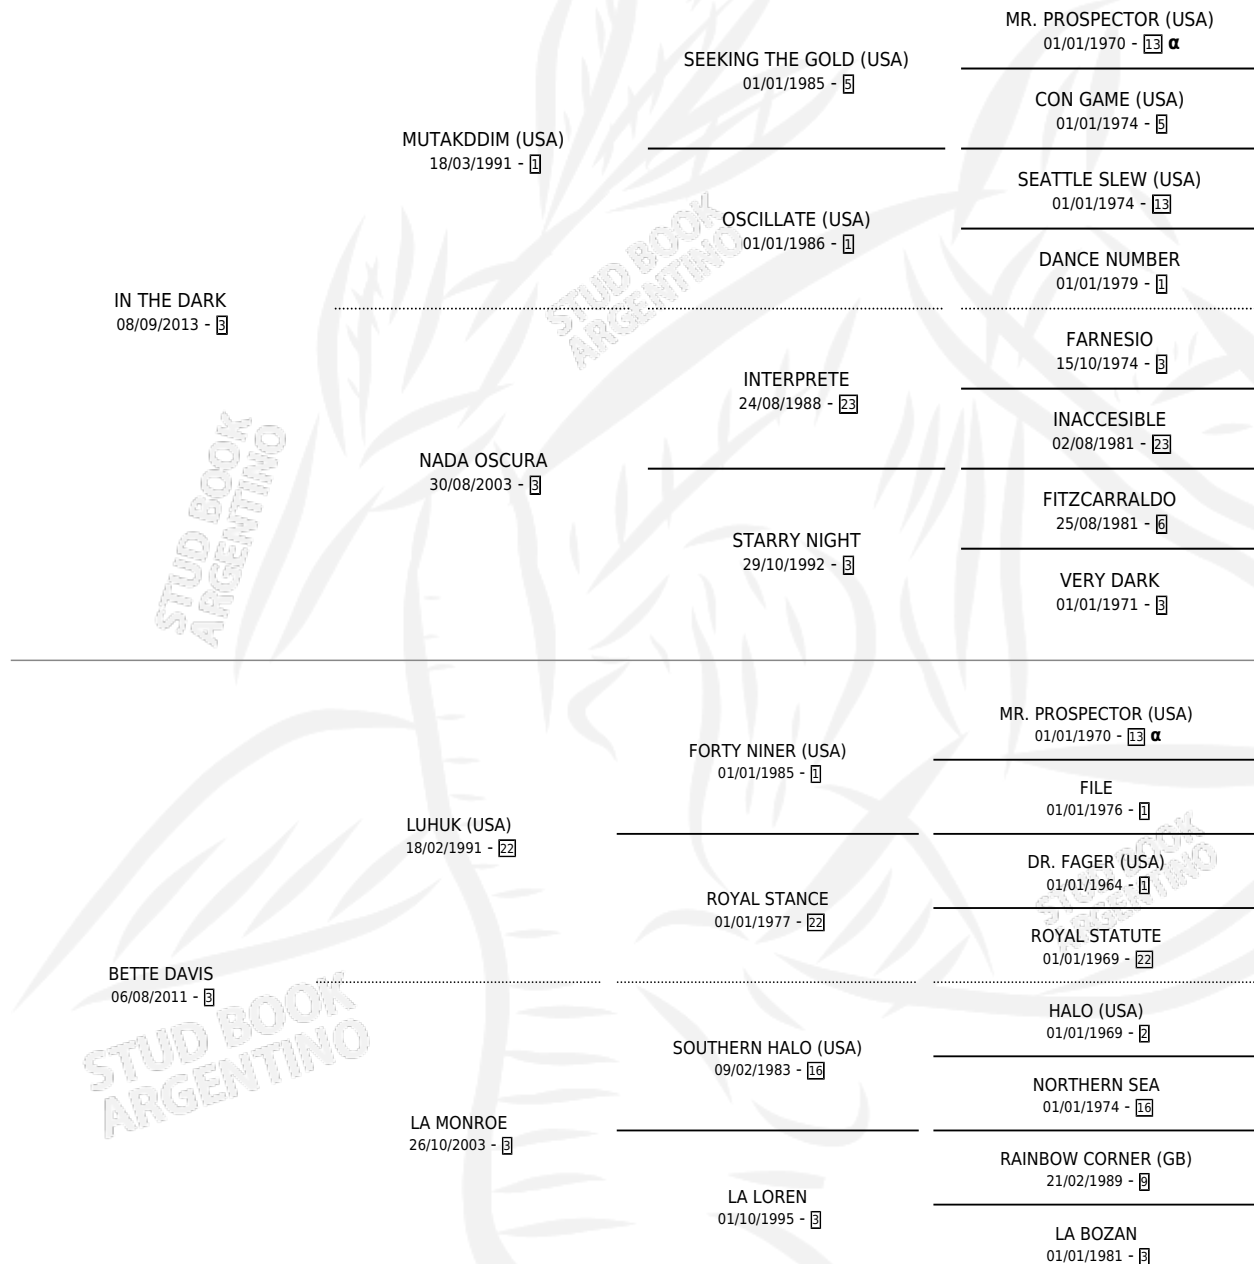

LA MERKEL

por IN THE DARK y BETTE DAVIS por LUHUK (USA)

Argentina · Hembra · Alazan · SP · 21/07/2020
Familia 3-h · Volumen 44

ESTADO

TIPIFICACIÓN SANGUÍNEA	X
TIPIFICACIÓN POR ADN	✓
PASAPORTE	✓
IDENTIFICACIÓN POR MICROCHIP	✓
REPRODUCTOR	✓

Lugar de nacimiento: Cuarto Creciente

Criador: Doña Pancha

~

HIJOS

	MACHOS	HEMBRAS
1 NACIERON	0	1

SIN ACTUACIONES

PEDIGREE

INBREEDING : α

CAMPAÑA

Solo carreras oficiales de Argentina

POR EDAD

EDAD	CC	1°	2°	3°	4°	5°	NP	CLC	CLG	CLCG1	CLGG1	IMPORTE	GANANCIA / CC
3 AÑOS	1	0	0	0	0	0	1	0	0	0	0	\$0	\$0
TOTALES	1	0	0	0	0	0	1	0	0	0	0	\$0	\$0
%		0.0%	0.0%	0.0%	0.0%	0.0%	100%	0.0%	0.0%	0.0%	0.0%		