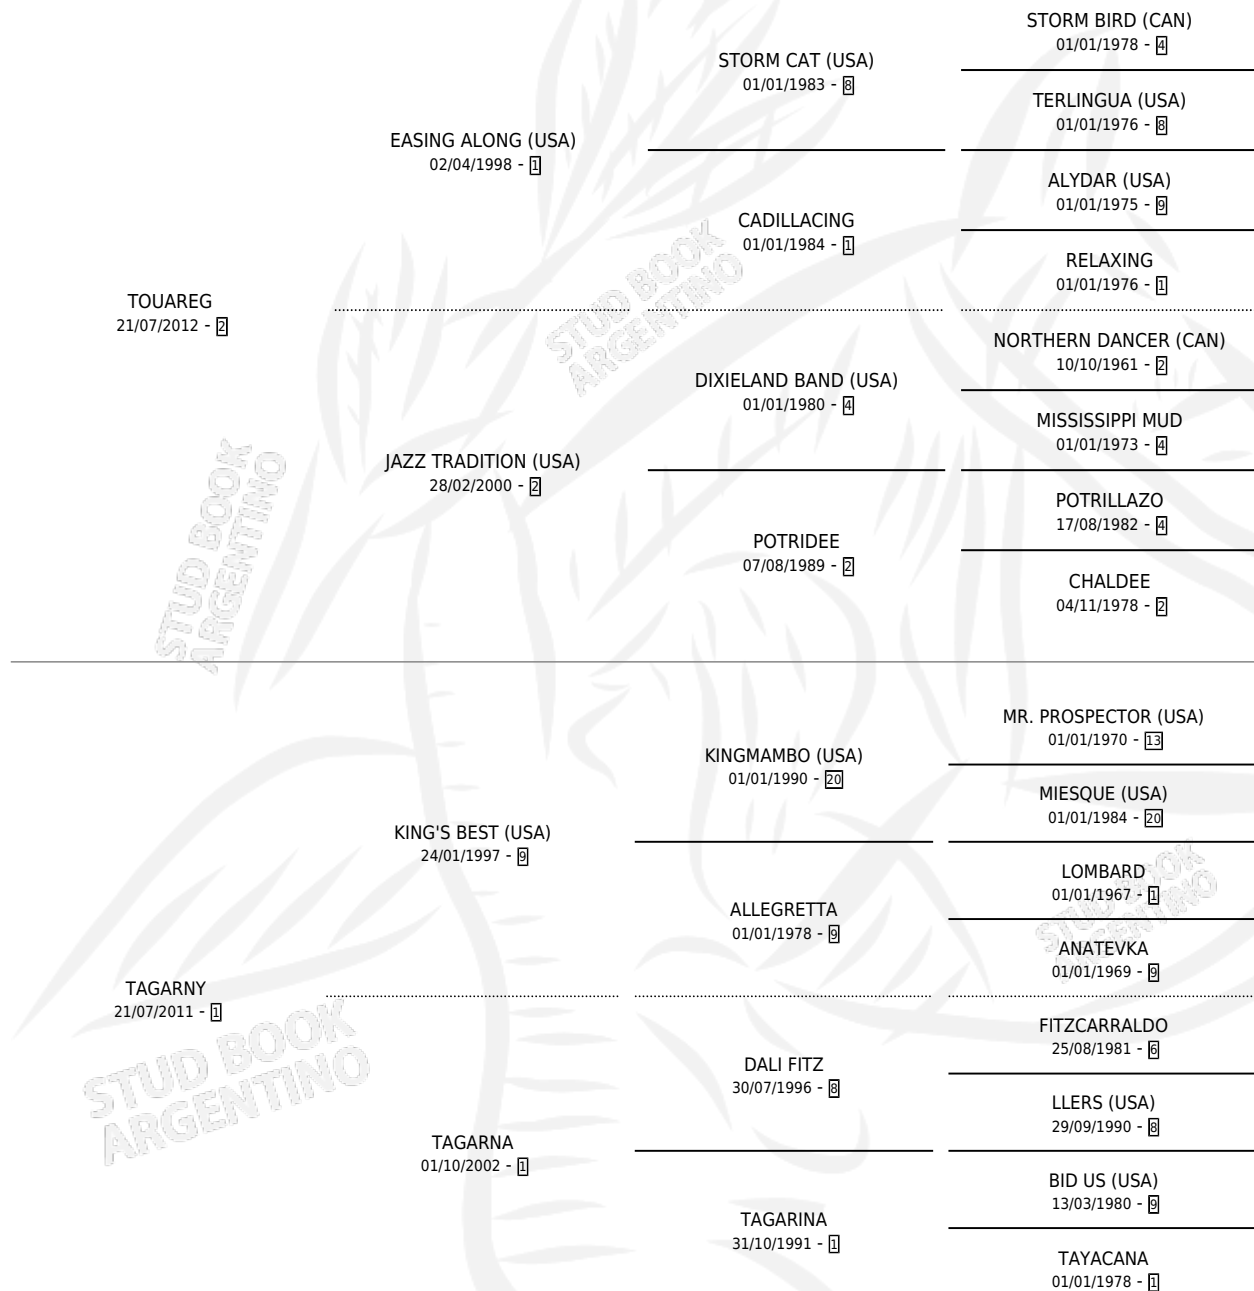

TAGAR

por **TOUAREG** y **TAGARNY** por **KING'S BEST (USA)**

Argentina · Hembra · Alazan · SP · 21/09/2020
Familia 1-d · Volumen 44

ESTADO

TIPIFICACIÓN SANGUÍNEA	X
TIPIFICACIÓN POR ADN	X
PASAPORTE	X
IDENTIFICACIÓN POR MICROCHIP	X
REPRODUCTOR	X

Lugar de nacimiento: Don Florentino
Criador: Scarpello Gustavo Edgardo

PEDIGREE