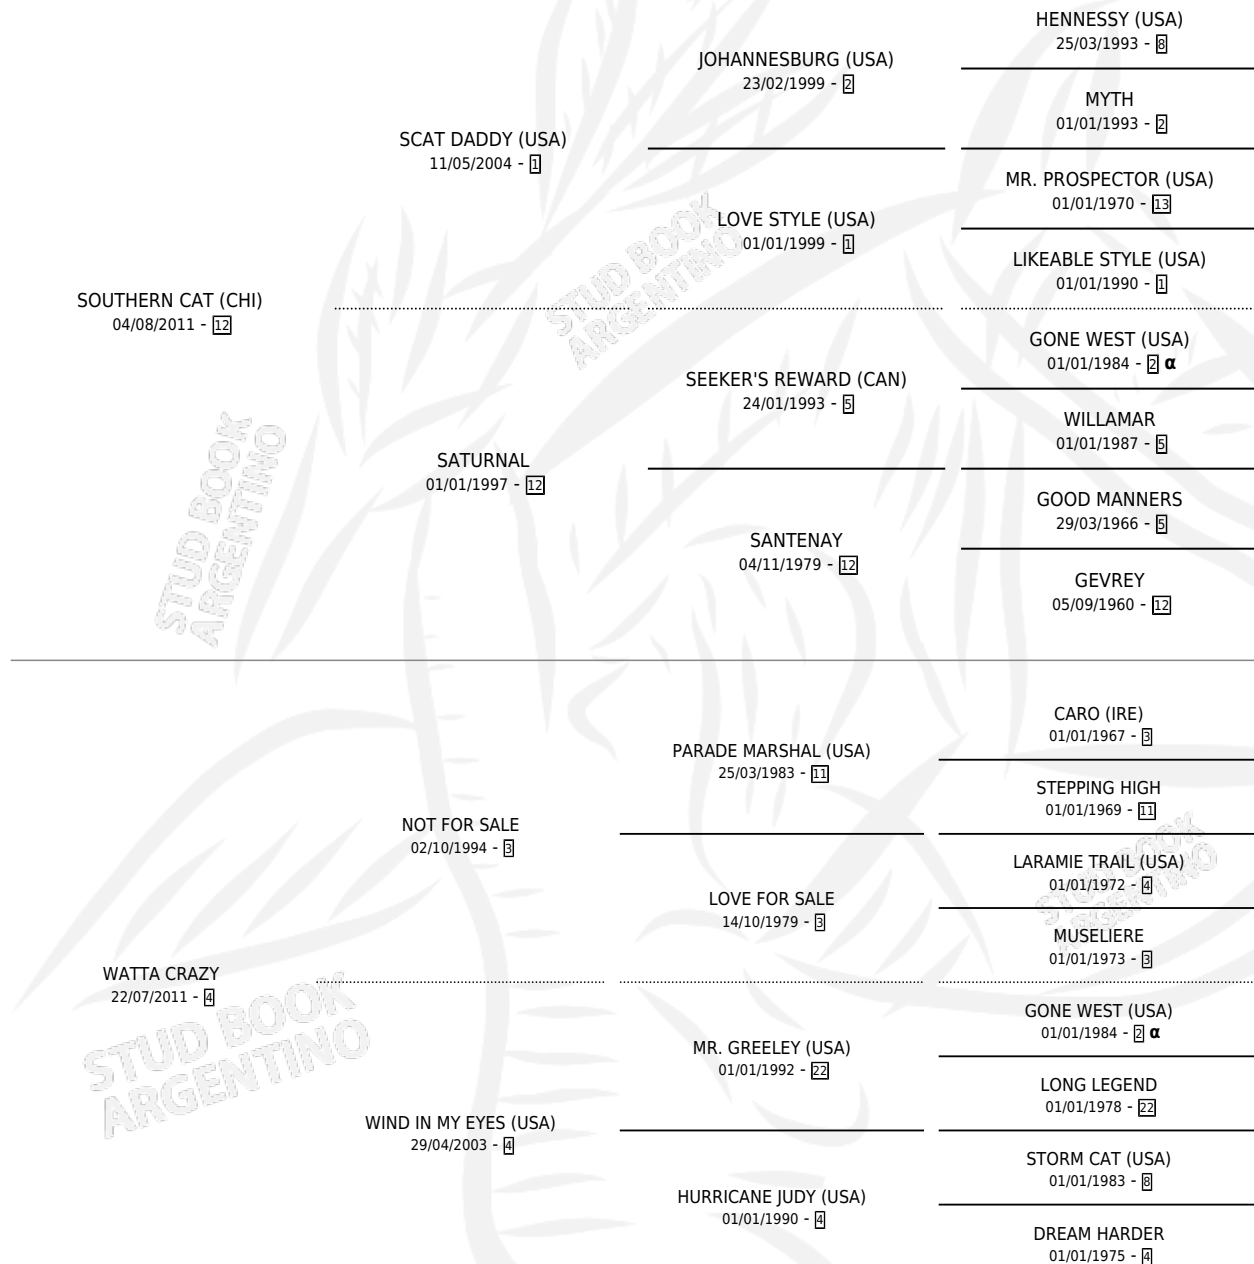

SOUTH WHISKY

por SOUTHERN CAT (CHI) y WATTA CRAZY por NOT FOR SALE

Argentina · Macho · Alazan · SP · 17/07/2020
Familia 4-m · Volumen 44

ESTADO

TIPIFICACIÓN SANGUÍNEA	X
TIPIFICACIÓN POR ADN	✓
PASAPORTE	✓
IDENTIFICACIÓN POR MICROCHIP	✓
REPRODUCTOR	X

Lugar de nacimiento: Vikeda
Criador: Vikeda S.R.L.

PEDIGREE

INBREEDING : α

CAMPAÑA

Solo carreras oficiales de Argentina

POR EDAD

EDAD	CC	1°	2°	3°	4°	5°	NP	CLC	CLG	CLCG1	CLGG1	IMPORTE	GANANCIA / CC
3 AÑOS	2	0	0	0	0	0	2	0	0	0	0	\$60,000	\$30,000
TOTALES	2	0	0	0	0	0	2	0	0	0	0	\$60,000	\$30,000
%		0.0%	0.0%	0.0%	0.0%	0.0%	100%	0.0%	0.0%	0.0%	0.0%		