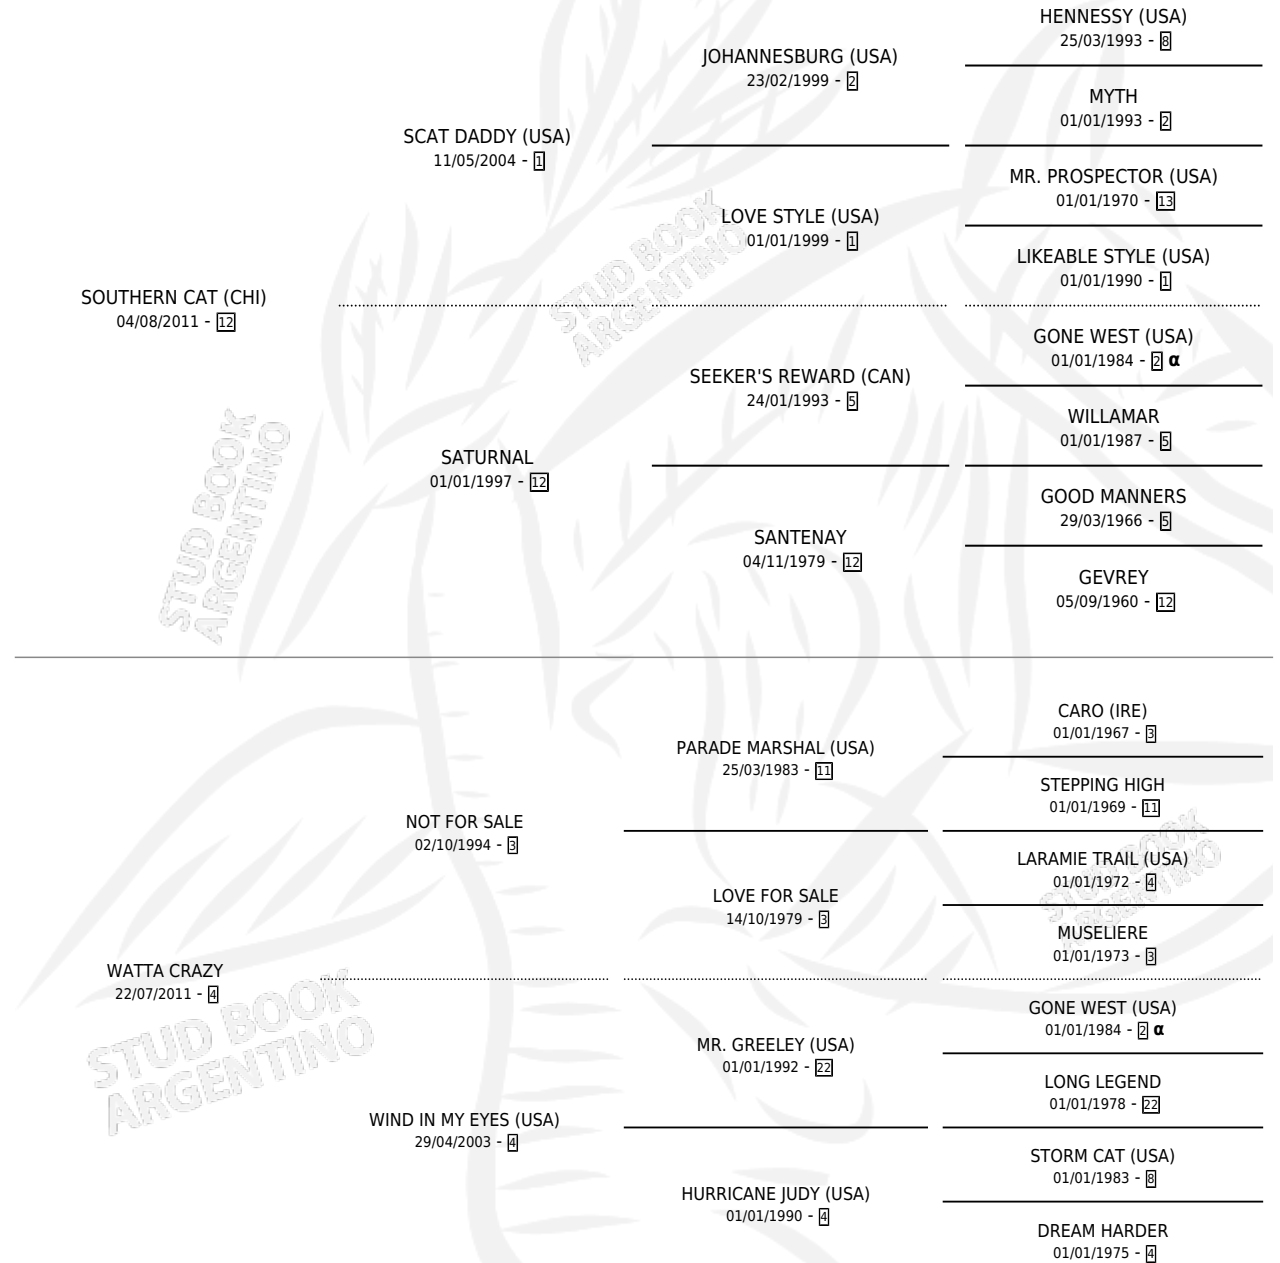

SOUTH WHISKY

por SOUTHERN CAT (CHI) y WATTA CRAZY por NOT FOR SALE

Argentina · Macho · Alazan · SP · 17/07/2020
Familia 4-m · Volumen 44

ESTADO

TIPIFICACIÓN SANGUÍNEA	X
TIPIFICACIÓN POR ADN	✓
PASAPORTE	✓
IDENTIFICACIÓN POR MICROCHIP	✓
REPRODUCTOR	X

Lugar de nacimiento: Vikeda
Criador: Vikeda S.R.L.

PEDIGREE

INBREEDING : α

CAMPAÑA

Solo carreras oficiales de Argentina

POR EDAD

EDAD	CC	1°	2°	3°	4°	5°	NP	CLC	CLG	CLCG1	CLGG1	IMPORTE	GANANCIA / CC
3 AÑOS	2	0	0	0	0	0	2	0	0	0	0	\$60,000	\$30,000
TOTALES	2	0	0	0	0	0	2	0	0	0	0	\$60,000	\$30,000
%		0.0%	0.0%	0.0%	0.0%	0.0%	100%	0.0%	0.0%	0.0%	0.0%		