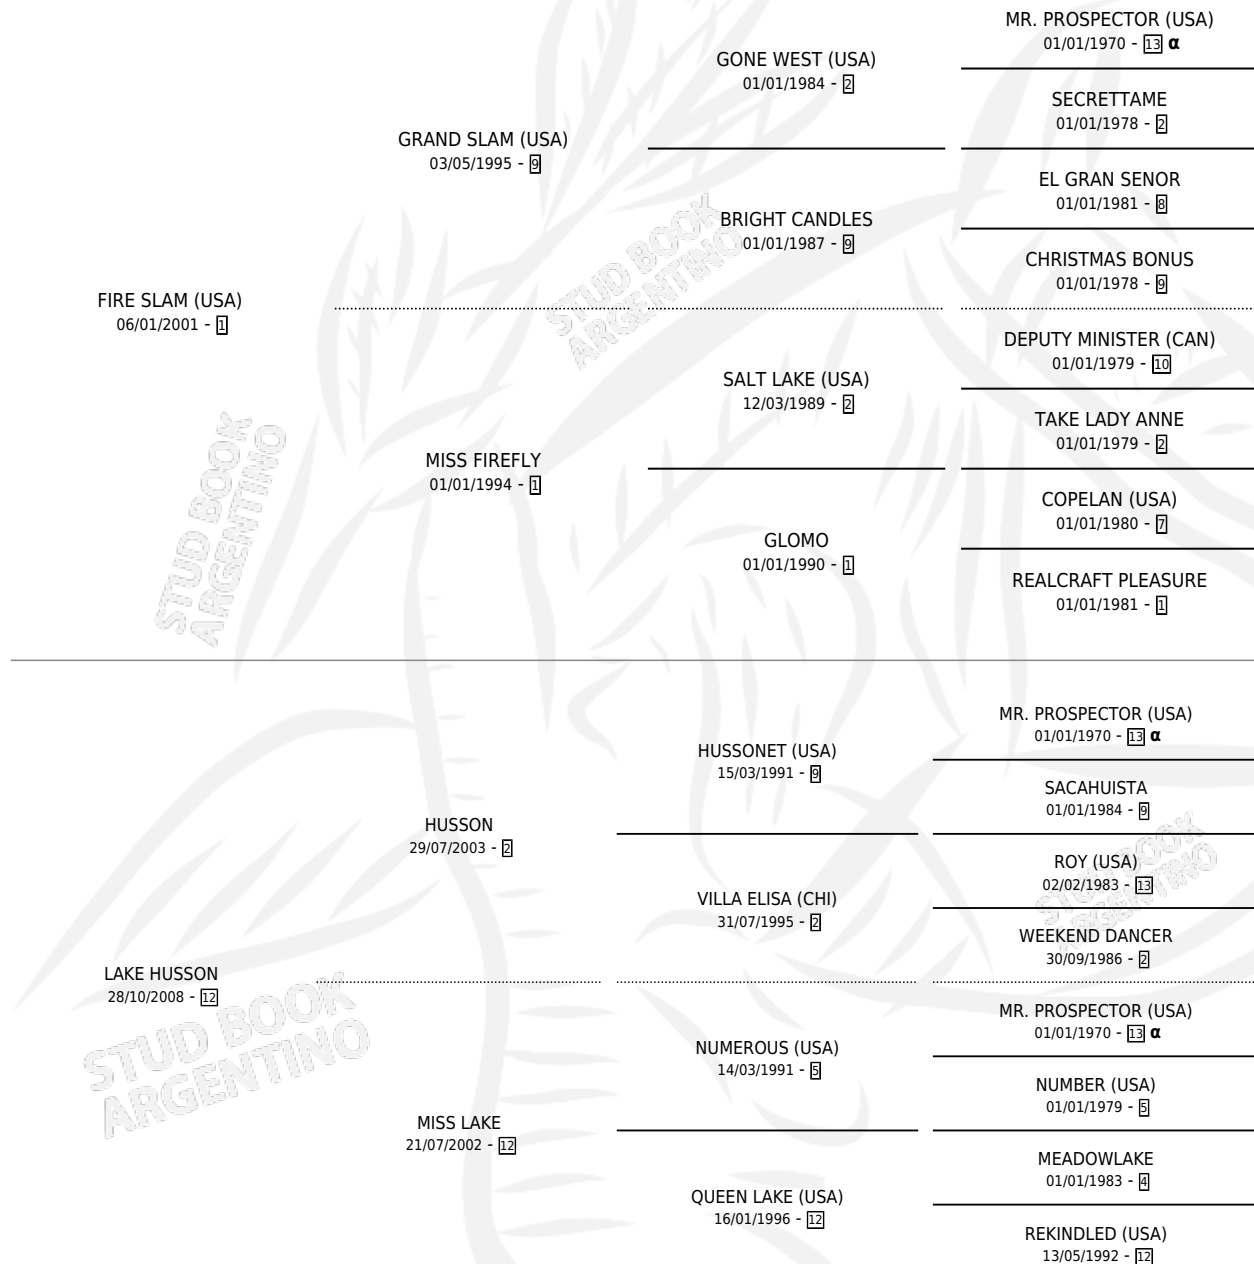

## ESTADO

TIPIFICACIÓN SANGUÍNEA	X
TIPIFICACIÓN POR ADN	✓
PASAPORTE	X
IDENTIFICACIÓN POR MICROCHIP	✓
REPRODUCTOR	X

**Lugar de nacimiento:** Cumeneyen

**Criador:** Cumeneyen

## PEDIGREE

INBREEDING : α