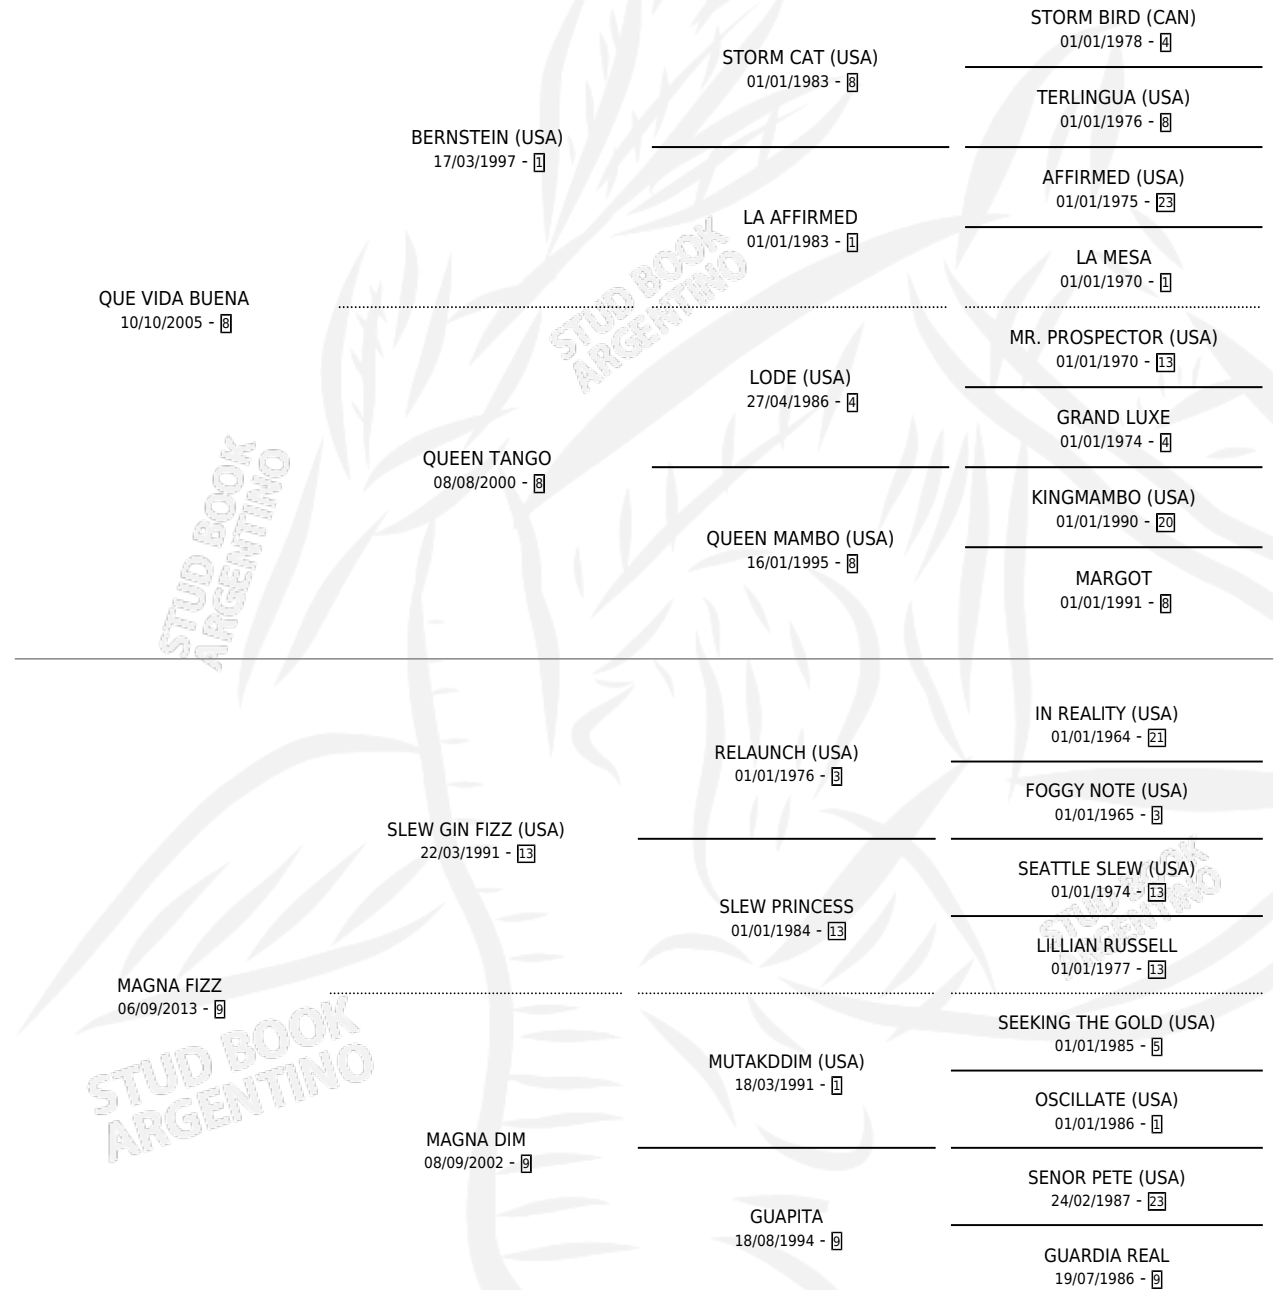

BUEN ROMANO

por QUE VIDA BUENA y MAGNA FIZZ por SLEW GIN FIZZ (USA)

Argentina · Macho · Tordillo · SP · 20/10/2020
Familia 9-h · Volumen 44

ESTADO

TIPIFICACIÓN SANGUÍNEA	X
TIPIFICACIÓN POR ADN	✓
PASAPORTE	✓
IDENTIFICACIÓN POR MICROCHIP	✓
REPRODUCTOR	X

Lugar de nacimiento: Don Florentino
Criador: La Tradicion

PEDIGREE

CAMPAÑA

Solo carreras oficiales de Argentina

POR EDAD

EDAD	CC	1°	2°	3°	4°	5°	NP	CLC	CLG	CLCG1	CLGG1	IMPORTE	GANANCIA / CC
2 AÑOS	2	0	0	0	0	0	2	0	0	0	0	\$30,000	\$15,000
3 AÑOS	2	0	0	0	1	0	1	0	0	0	0	\$115,000	\$57,500
TOTALES	4	0	0	0	1	0	3	0	0	0	0	\$145,000	\$36,250
%		0.0%	0.0%	0.0%	25.0%	0.0%	75.0%	0.0%	0.0%	0.0%	0.0%		