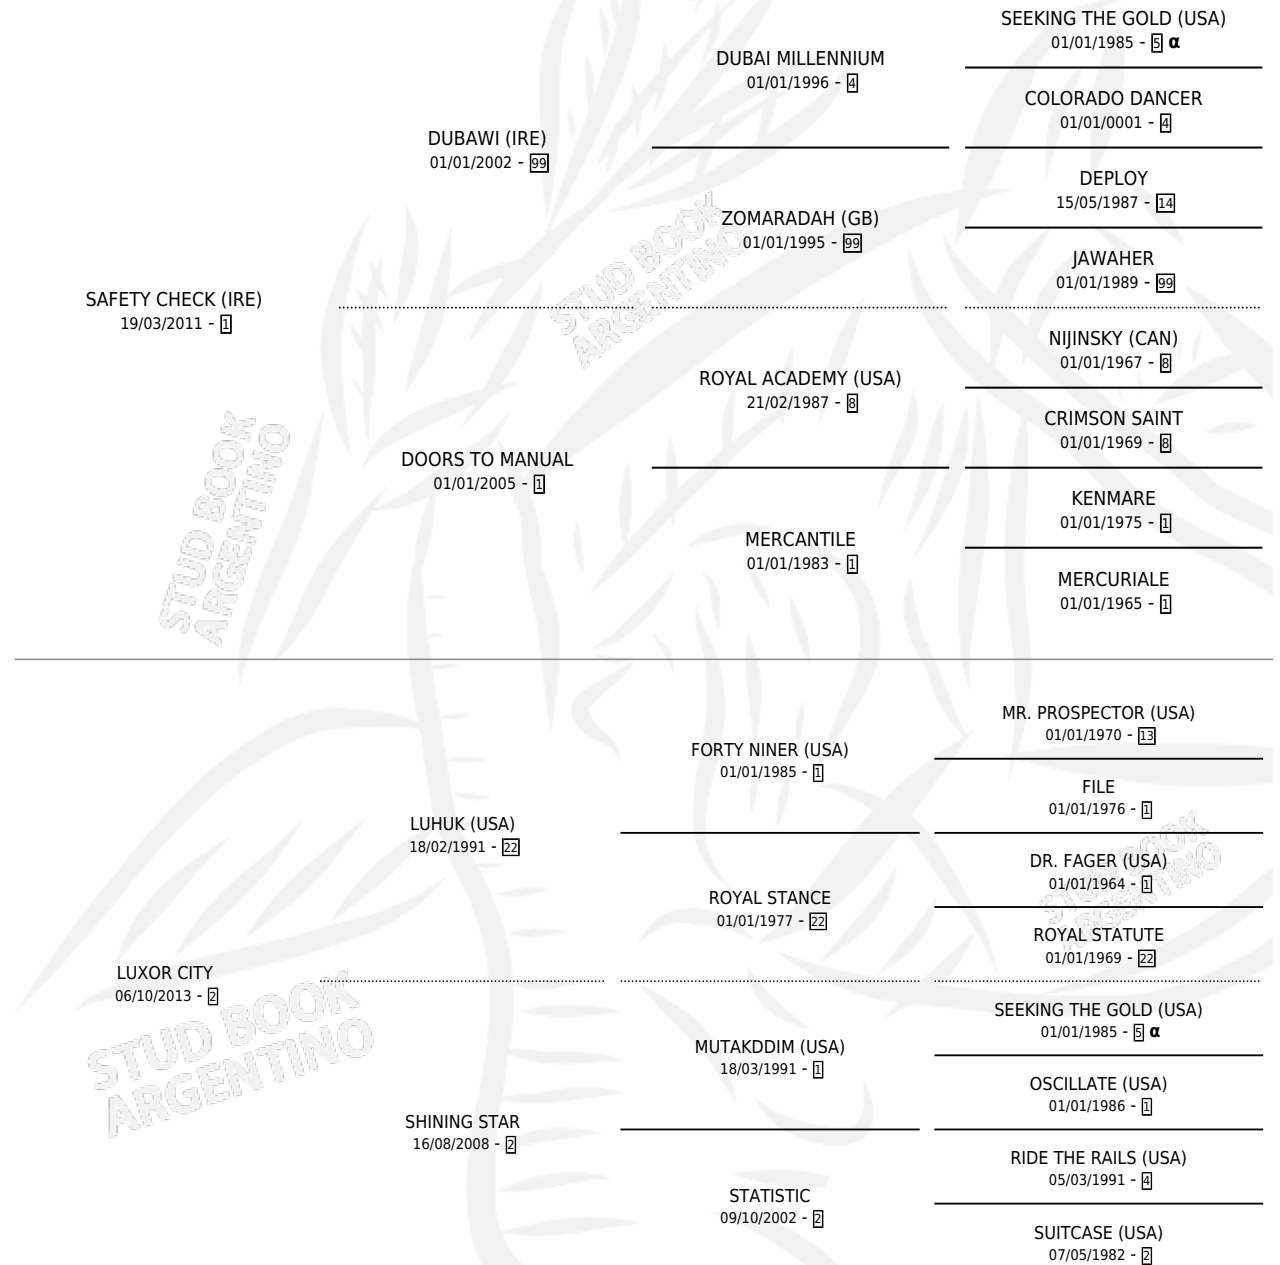

CITY CHECK

por SAFETY CHECK (IRE) y LUXOR CITY por LUHUK (USA)

Argentina · Hembra · Alazan · SP · 10/08/2020
Familia 2-g · Volumen 44

ESTADO

TIPIFICACIÓN SANGUÍNEA	X
TIPIFICACIÓN POR ADN	X
PASAPORTE	X
IDENTIFICACIÓN POR MICROCHIP	X
REPRODUCTOR	X

Lugar de nacimiento: Don Florentino
Criador: La Tradicion

PEDIGREE

INBREEDING : α

CITY CHECK

Datos oficiales del Stud Book Argentino

Documento generado el 11/06/2026

studbook.org.ar