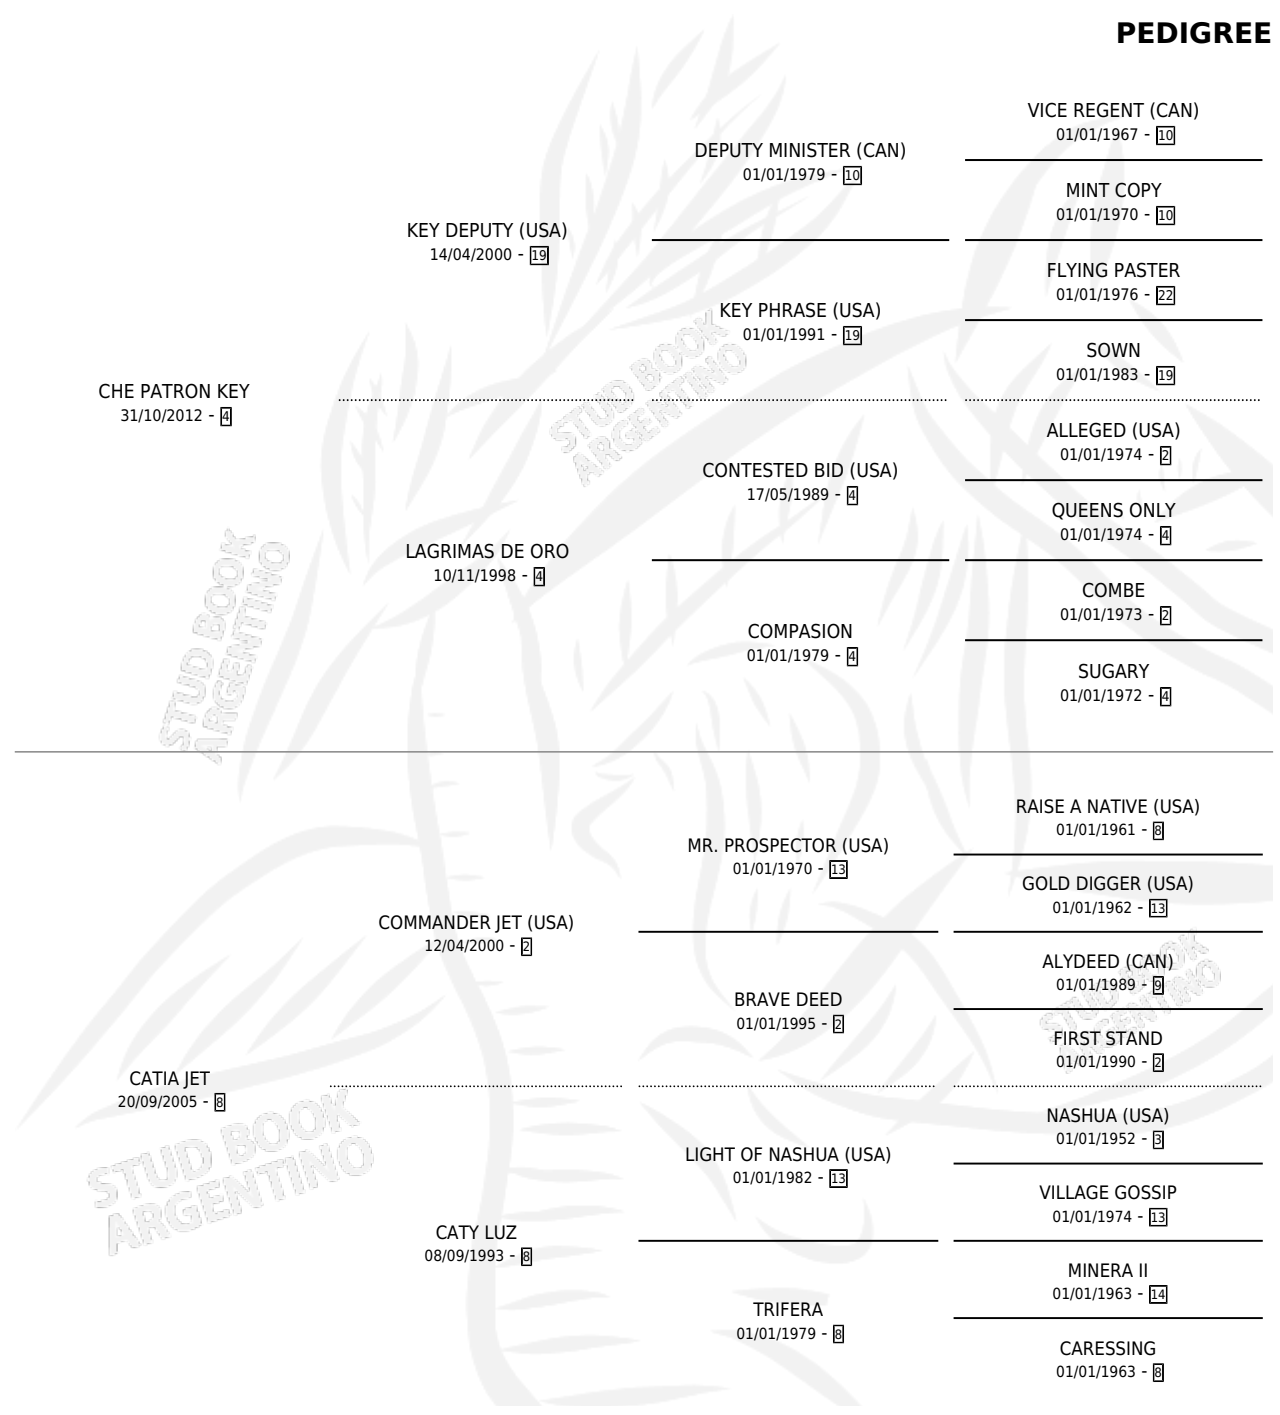

CHE CATIA KEY

por CHE PATRON KEY y CATIA JET por COMMANDER JET (USA)

Argentina · Hembra · Zaino · SP · 29/09/2020
Familia 8-j · Volumen 44

ESTADO

TIPIFICACIÓN SANGUÍNEA	X
TIPIFICACIÓN POR ADN	✓
PASAPORTE	✓
IDENTIFICACIÓN POR MICROCHIP	✓
REPRODUCTOR	✓

Lugar de nacimiento: La Corona
Criador: La Corona

PEDIGREE