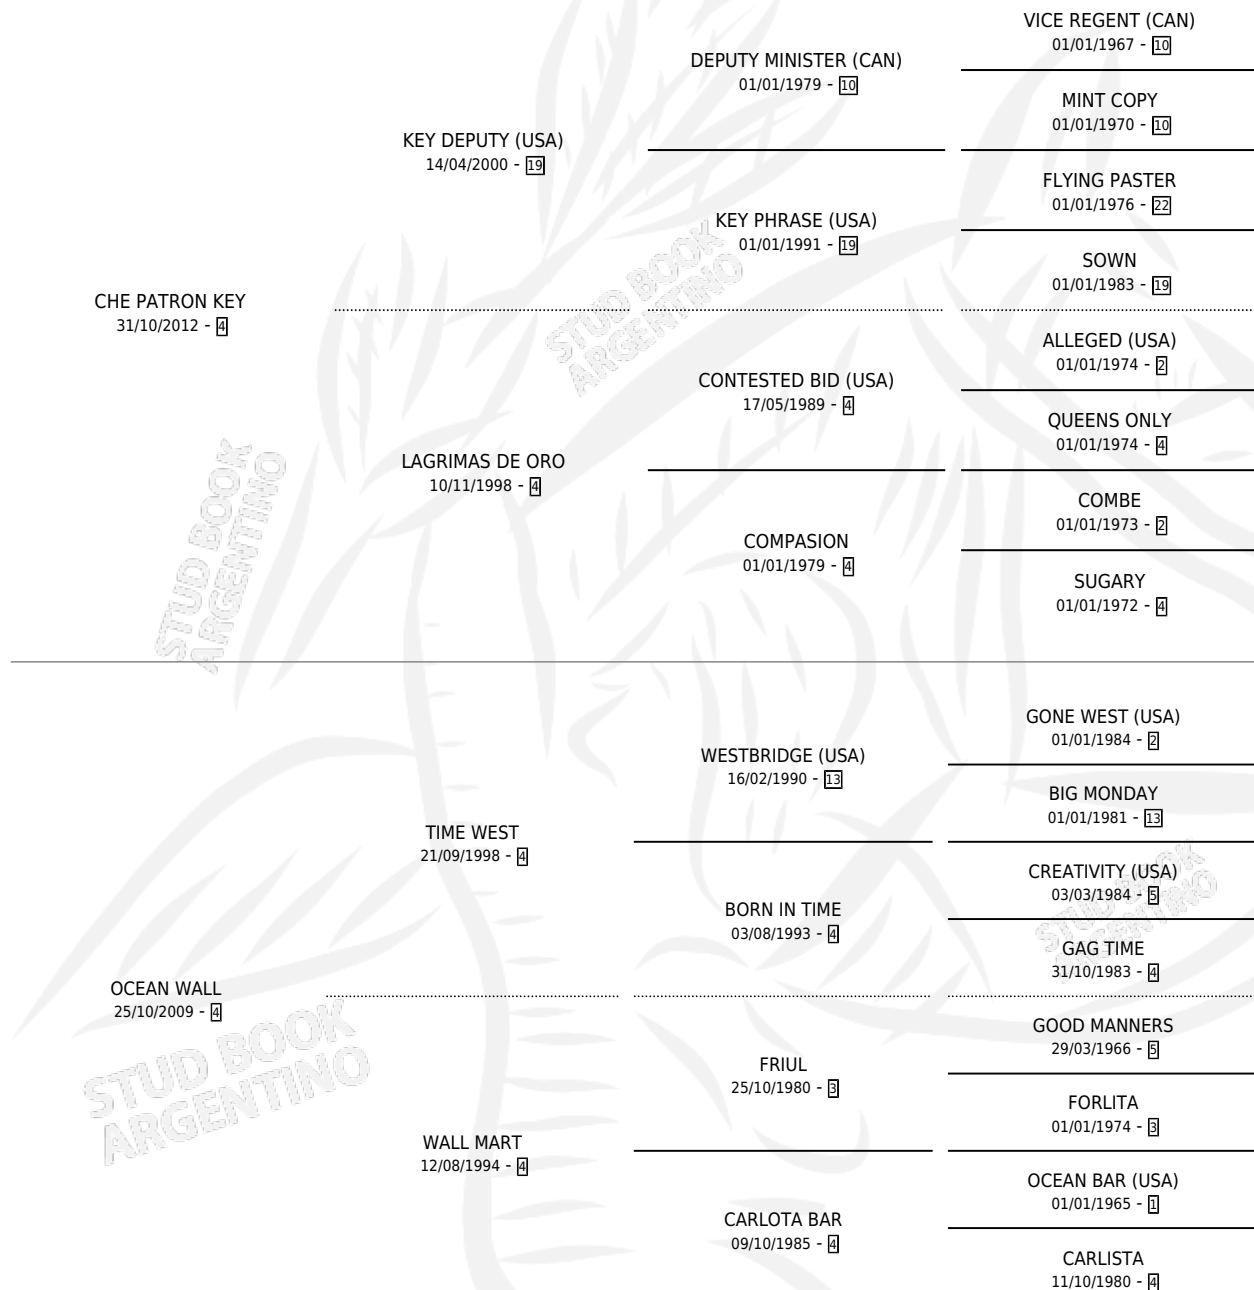

PATRON DEL MAR KEY

por CHE PATRON KEY y OCEAN WALL por TIME WEST

Argentina · Macho · Alazan · SP · 24/09/2020
Familia 4-o · Volumen 44

ESTADO

TIPIFICACIÓN SANGUÍNEA	X
TIPIFICACIÓN POR ADN	✓
PASAPORTE	✓
IDENTIFICACIÓN POR MICROCHIP	✓
REPRODUCTOR	X

Lugar de nacimiento: La Corona

Criador: La Corona

PEDIGREE