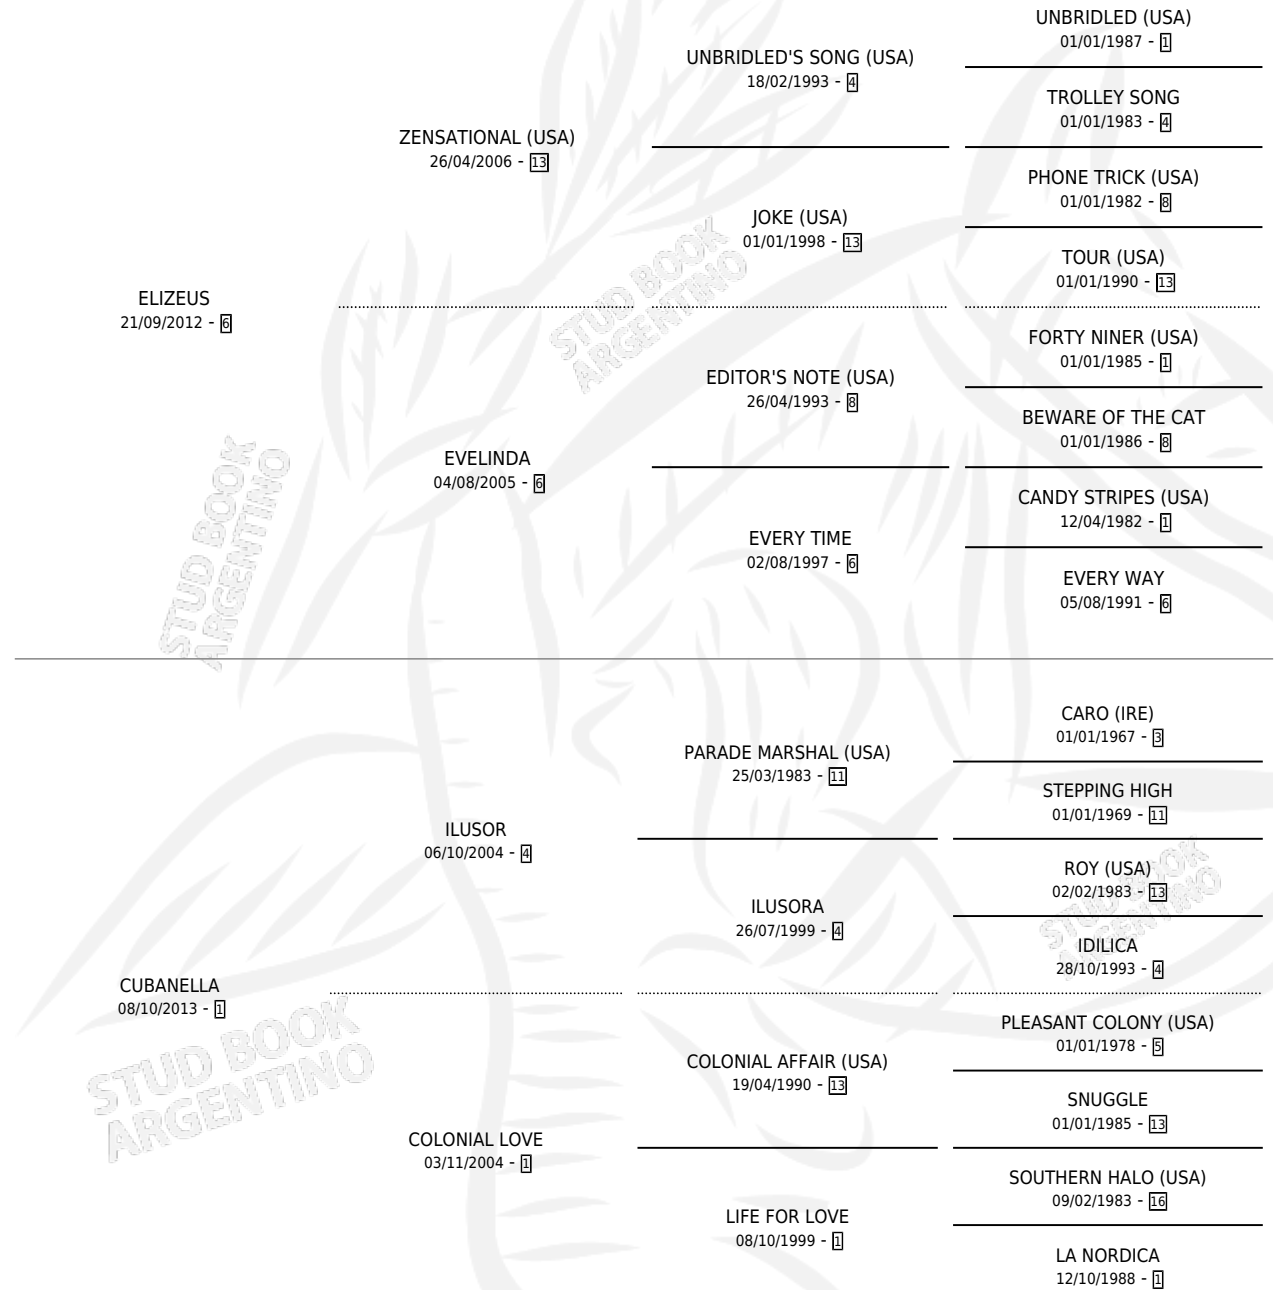

ELIXIR OF LIFE

por ELIZEUS y CUBANELLA por ILUSOR

Argentina · Macho · Zaino · SP · 08/09/2020
Familia 1-e · Volumen 44

ESTADO

TIPIFICACIÓN SANGUÍNEA	X
TIPIFICACIÓN POR ADN	✓
PASAPORTE	✓
IDENTIFICACIÓN POR MICROCHIP	✓
REPRODUCTOR	X

Lugar de nacimiento: Don Yeye

Criador: Garcia Daniel Horacio y Garcia Emmanuel
Horacio Jesus

PEDIGREE

CAMPAÑA

Solo carreras oficiales de Argentina

POR EDAD

EDAD	CC	1°	2°	3°	4°	5°	NP	CLC	CLG	CLCG1	CLGG1	IMPORTE	GANANCIA / CC
2 AÑOS	3	0	0	0	0	0	3	0	0	0	0	\$30,000	\$10,000
3 AÑOS	6	0	0	0	0	0	6	0	0	0	0	\$110,000	\$18,333
TOTALES	9	0	0	0	0	0	9	0	0	0	0	\$140,000	\$15,556
%		0.0%	0.0%	0.0%	0.0%	0.0%	100%	0.0%	0.0%	0.0%	0.0%		