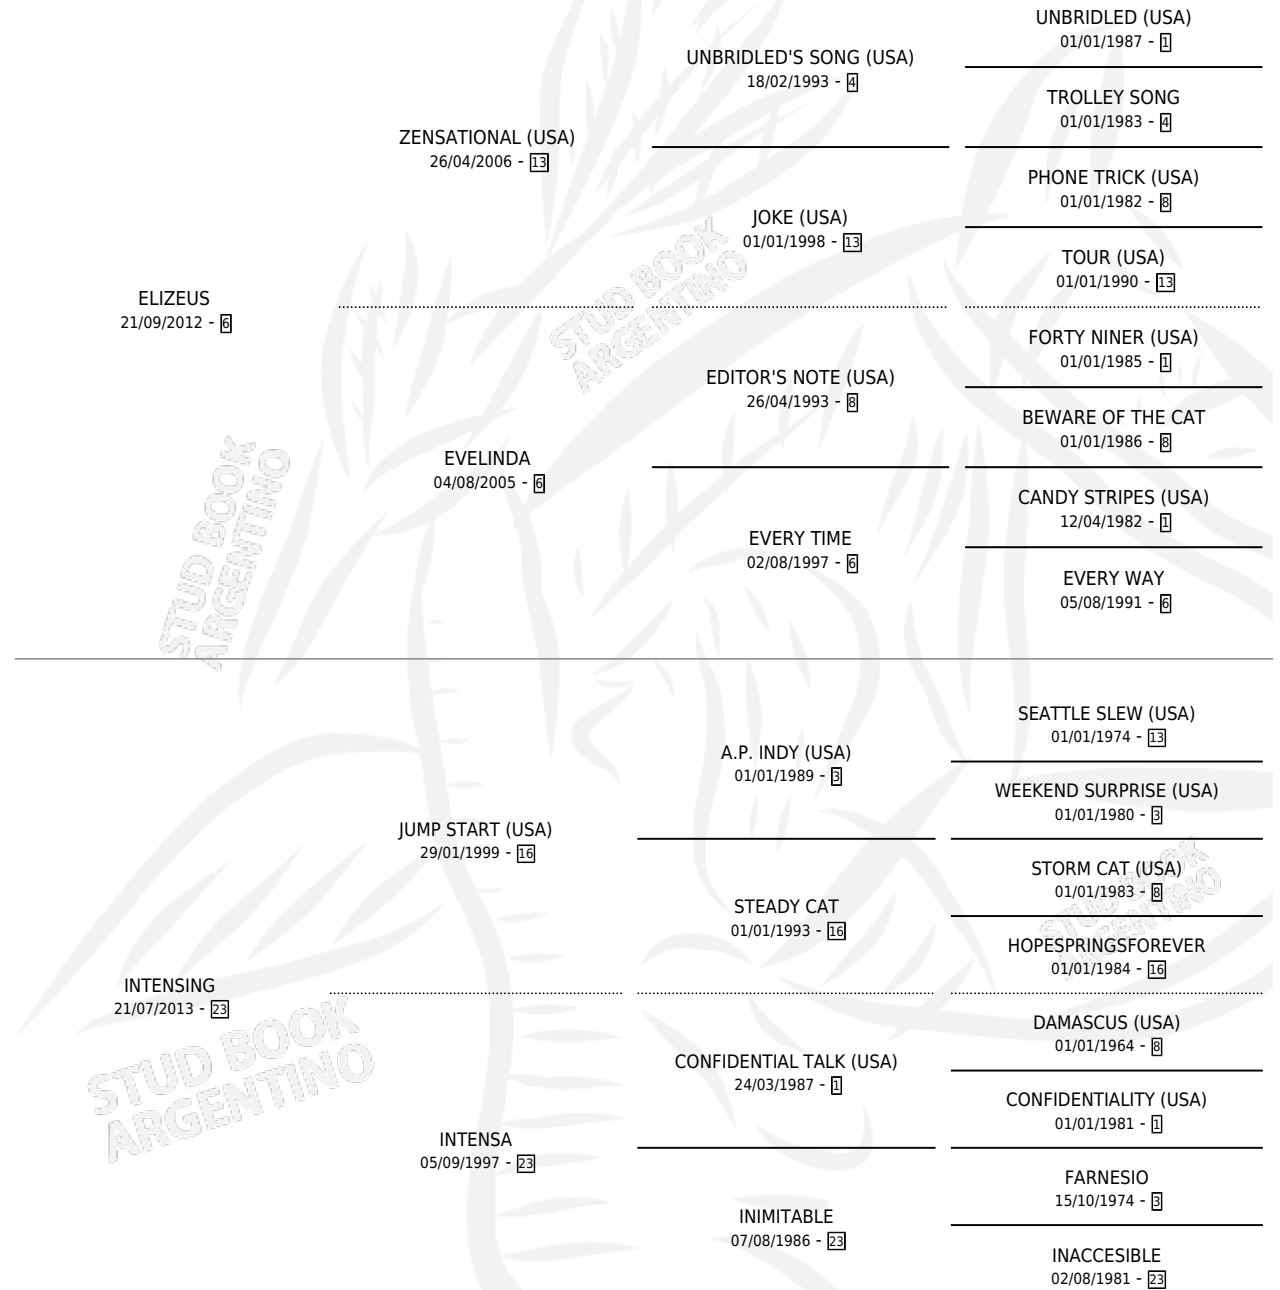

ECHO IN THE SKY

por ELIZEUS y INTENSING por JUMP START (USA)

Argentina · Macho · Tordillo · SP · 08/10/2020
Familia 23-a · Volumen 44

ESTADO

TIPIFICACIÓN SANGUÍNEA	X
TIPIFICACIÓN POR ADN	✓
PASAPORTE	✓
IDENTIFICACIÓN POR MICROCHIP	✓
REPRODUCTOR	X

Lugar de nacimiento: Don Yeye

Criador: Garcia Daniel Horacio y Garcia Emmanuel
Horacio Jesus

PEDIGREE