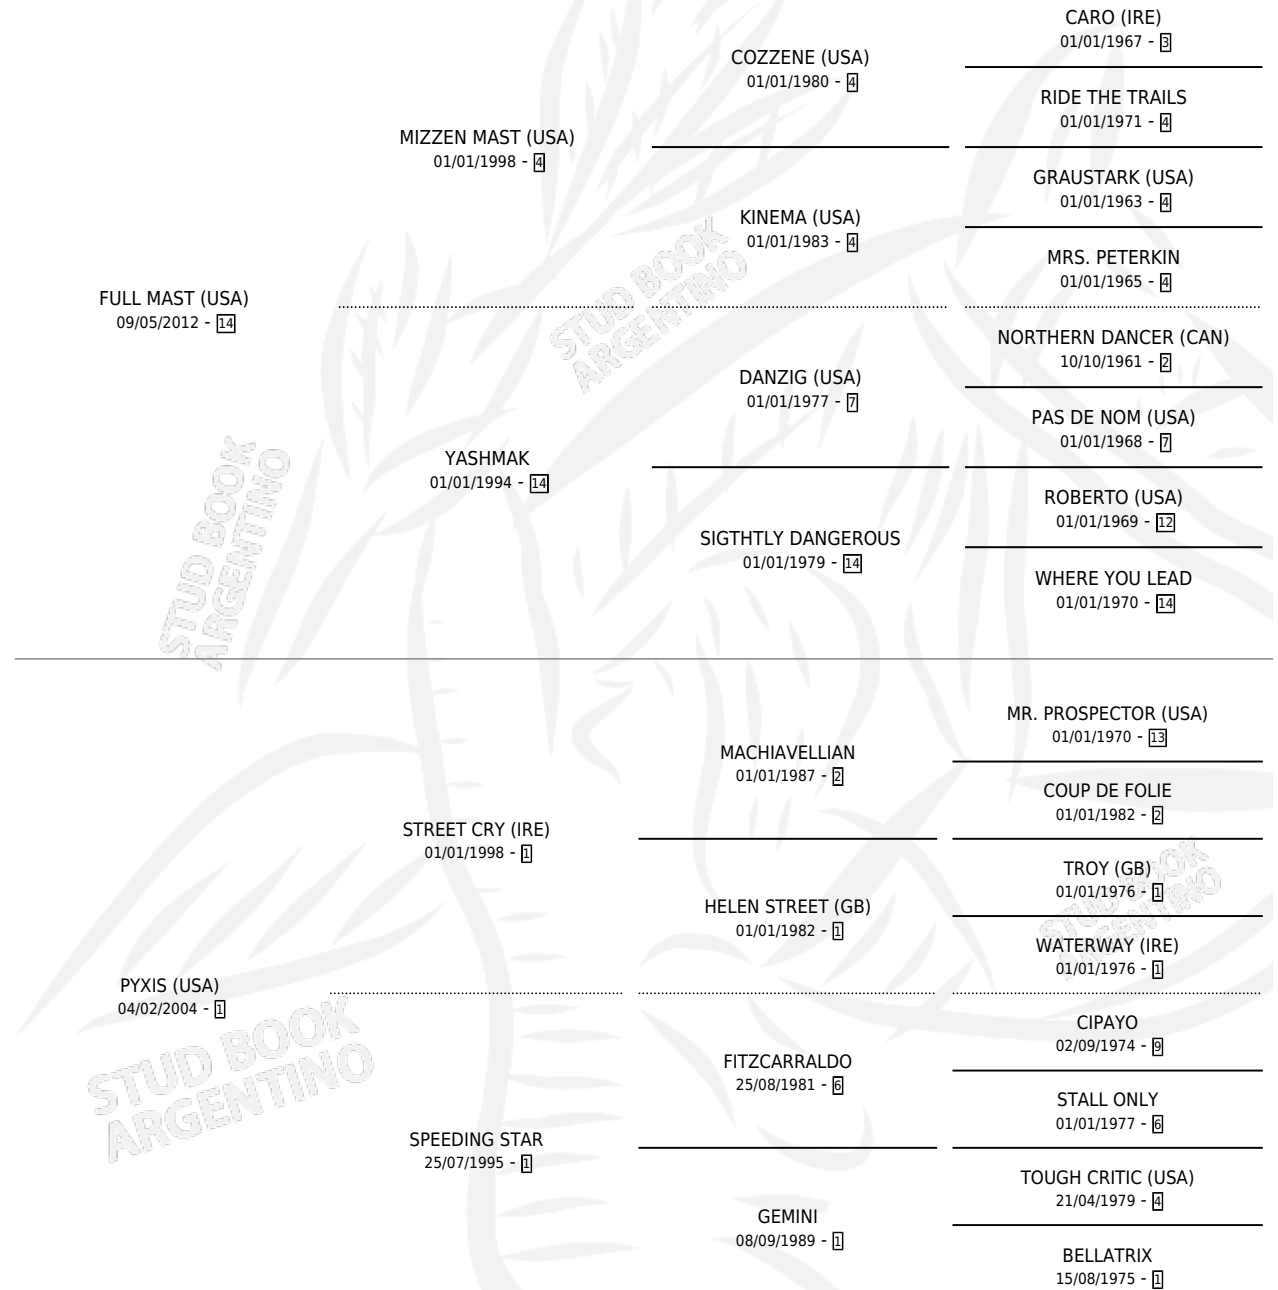

RELAY MAST

por **FULL MAST (USA)** y **PYXIS (USA)** por **STREET CRY (IRE)**

Argentina · Macho · Zaino · SP · 13/10/2020
Familia 1-g · Volumen 44

ESTADO

TIPIFICACIÓN SANGUÍNEA	X
TIPIFICACIÓN POR ADN	✓
PASAPORTE	✓
IDENTIFICACIÓN POR MICROCHIP	✓
REPRODUCTOR	X

Lugar de nacimiento: De La Pomme

Criador: De La Pomme

PEDIGREE

CAMPAÑA

Solo carreras oficiales de Argentina

POR EDAD

EDAD	CC	1°	2°	3°	4°	5°	NP	CLC	CLG	CLCG1	CLGG1	IMPORTE	GANANCIA / CC
3 AÑOS	3	0	0	0	0	0	3	0	0	0	0	\$0	\$0
TOTALES	3	0	0	0	0	0	3	0	0	0	0	\$0	\$0
%		0.0%	0.0%	0.0%	0.0%	0.0%	100%	0.0%	0.0%	0.0%	0.0%		