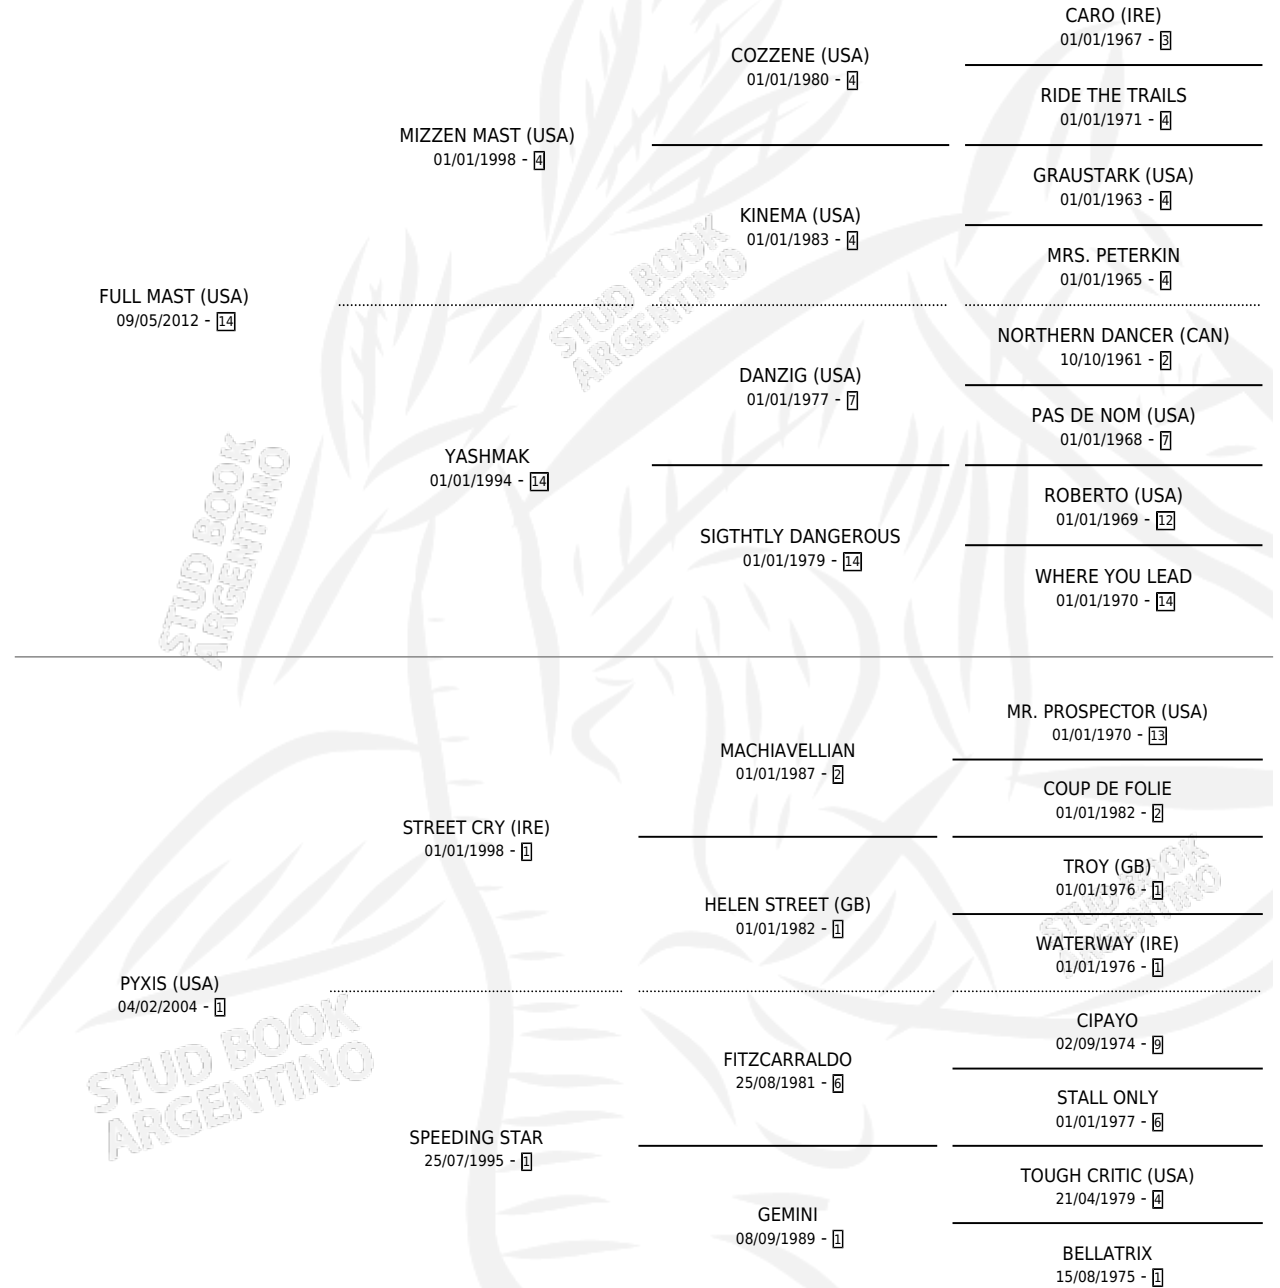

RELAY MAST

por FULL MAST (USA) y PYXIS (USA) por STREET CRY (IRE)

Argentina · Macho · Zaino · SP · 13/10/2020
Familia 1-g · Volumen 44

ESTADO

TIPIFICACIÓN SANGUÍNEA	X
TIPIFICACIÓN POR ADN	✓
PASAPORTE	✓
IDENTIFICACIÓN POR MICROCHIP	✓
REPRODUCTOR	X

Lugar de nacimiento: De La Pomme
Criador: De La Pomme

PEDIGREE

CAMPAÑA

Solo carreras oficiales de Argentina

POR EDAD

EDAD	CC	1°	2°	3°	4°	5°	NP	CLC	CLG	CLCG1	CLGG1	IMPORTE	GANANCIA / CC
3 AÑOS	3	0	0	0	0	0	3	0	0	0	0	\$0	\$0
TOTALES	3	0	0	0	0	0	3	0	0	0	0	\$0	\$0
%		0.0%	0.0%	0.0%	0.0%	0.0%	100%	0.0%	0.0%	0.0%	0.0%		