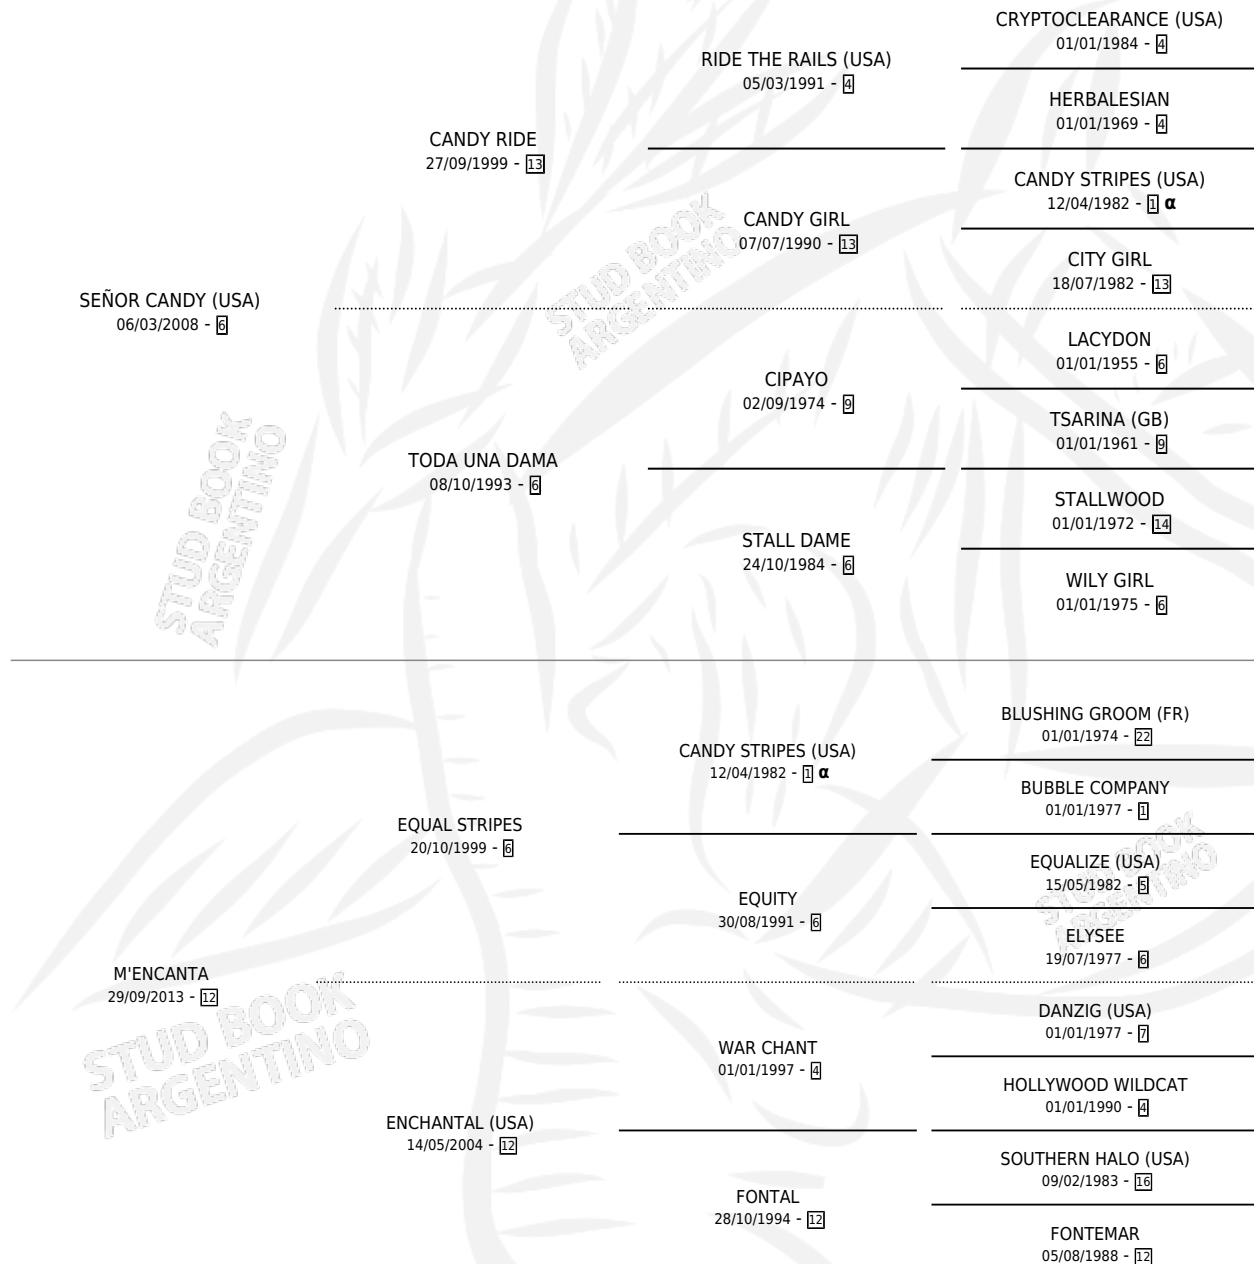

SEÑOR ENCANTADO

por SEÑOR CANDY (USA) y M'ENCANTA por EQUAL STRIPES

Argentina · Macho · Zaino · SP · 26/09/2020
Familia 12-d · Volumen 44

ESTADO

TIPIFICACIÓN SANGUÍNEA	X
TIPIFICACIÓN POR ADN	✓
PASAPORTE	✓
IDENTIFICACIÓN POR MICROCHIP	✓
REPRODUCTOR	X

Lugar de nacimiento: De La Pomme
Criador: De La Pomme

PEDIGREE

INBREEDING : α