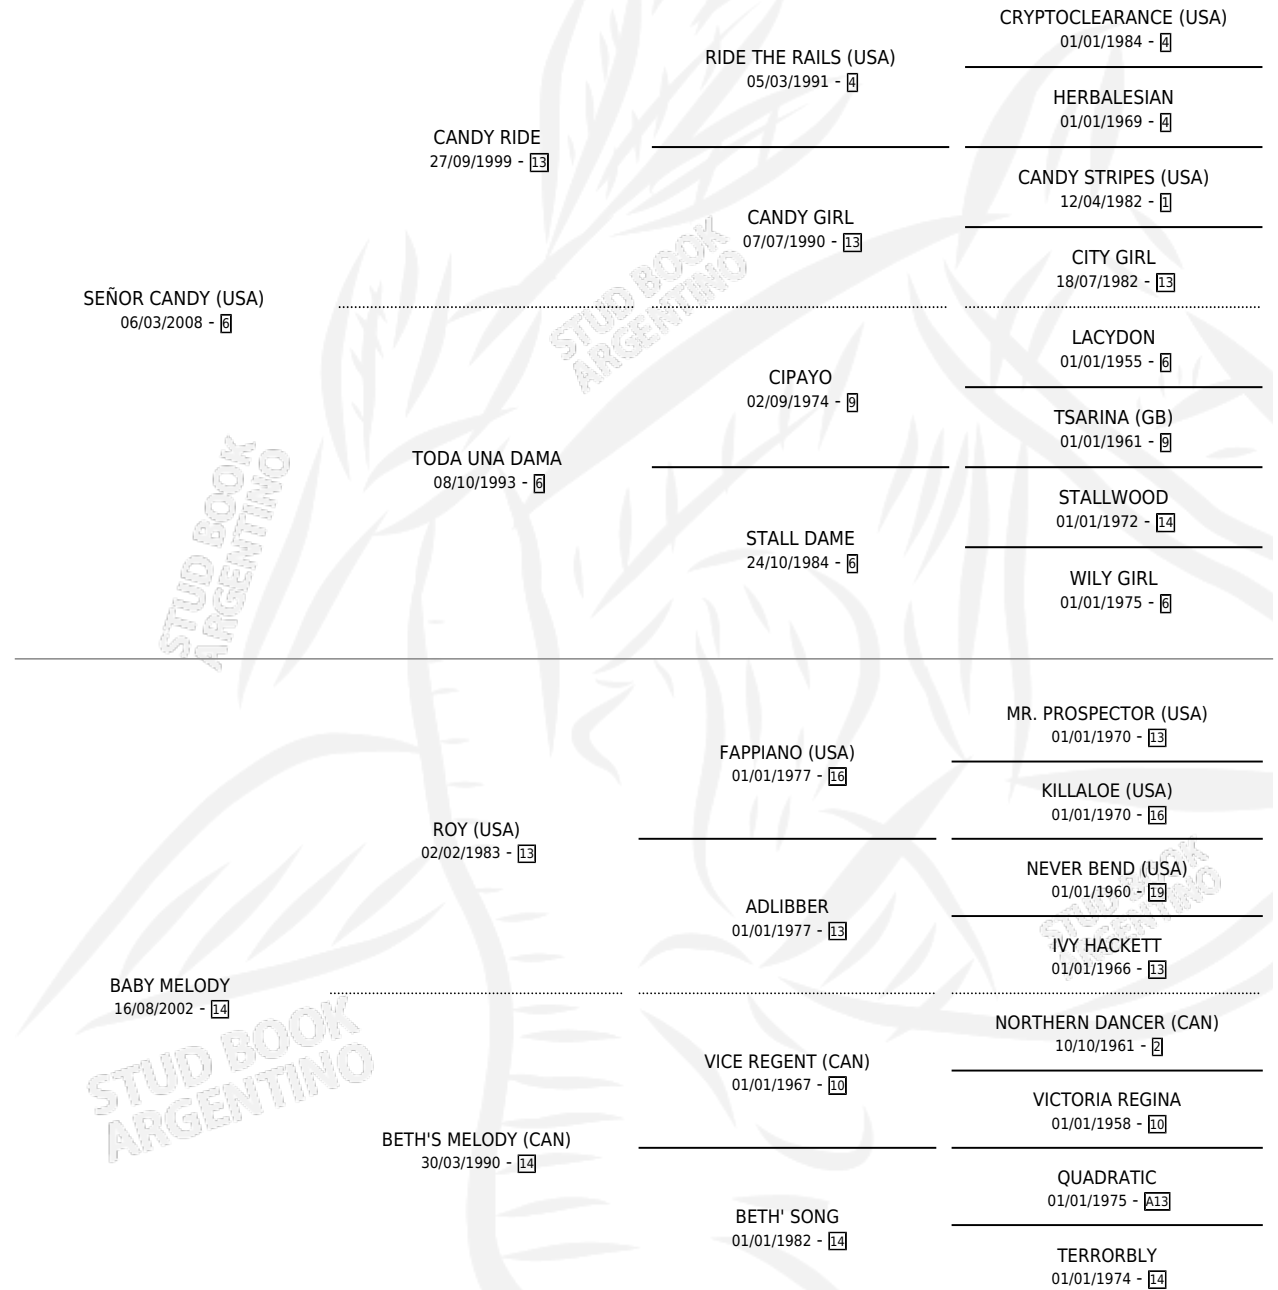

SEÑOR MELODICO

por SEÑOR CANDY (USA) y BABY MELODY por ROY (USA)

Argentina · Macho · Zaino · SP · 23/09/2020
Familia 14-e · Volumen 44

ESTADO

TIPIFICACIÓN SANGUÍNEA	X
TIPIFICACIÓN POR ADN	✓
PASAPORTE	✓
IDENTIFICACIÓN POR MICROCHIP	✓
REPRODUCTOR	X

Lugar de nacimiento: De La Pomme

Criador: De La Pomme

PEDIGREE

CAMPAÑA

Solo carreras oficiales de Argentina

POR EDAD

EDAD	CC	1°	2°	3°	4°	5°	NP	CLC	CLG	CLCG1	CLGG1	IMPORTE	GANANCIA / CC
3 AÑOS	1	0	0	0	0	0	1	0	0	0	0	\$0	\$0
4 AÑOS	2	1	1	0	0	0	0	0	0	0	0	\$3,415,000	\$1,707,500
TOTALES	3	1	1	0	0	0	1	0	0	0	0	\$3,415,000	\$1,138,333
%		33.3%	33.3%	0.0%	0.0%	0.0%	33.3%	0.0%	0.0%	0.0%	0.0%		