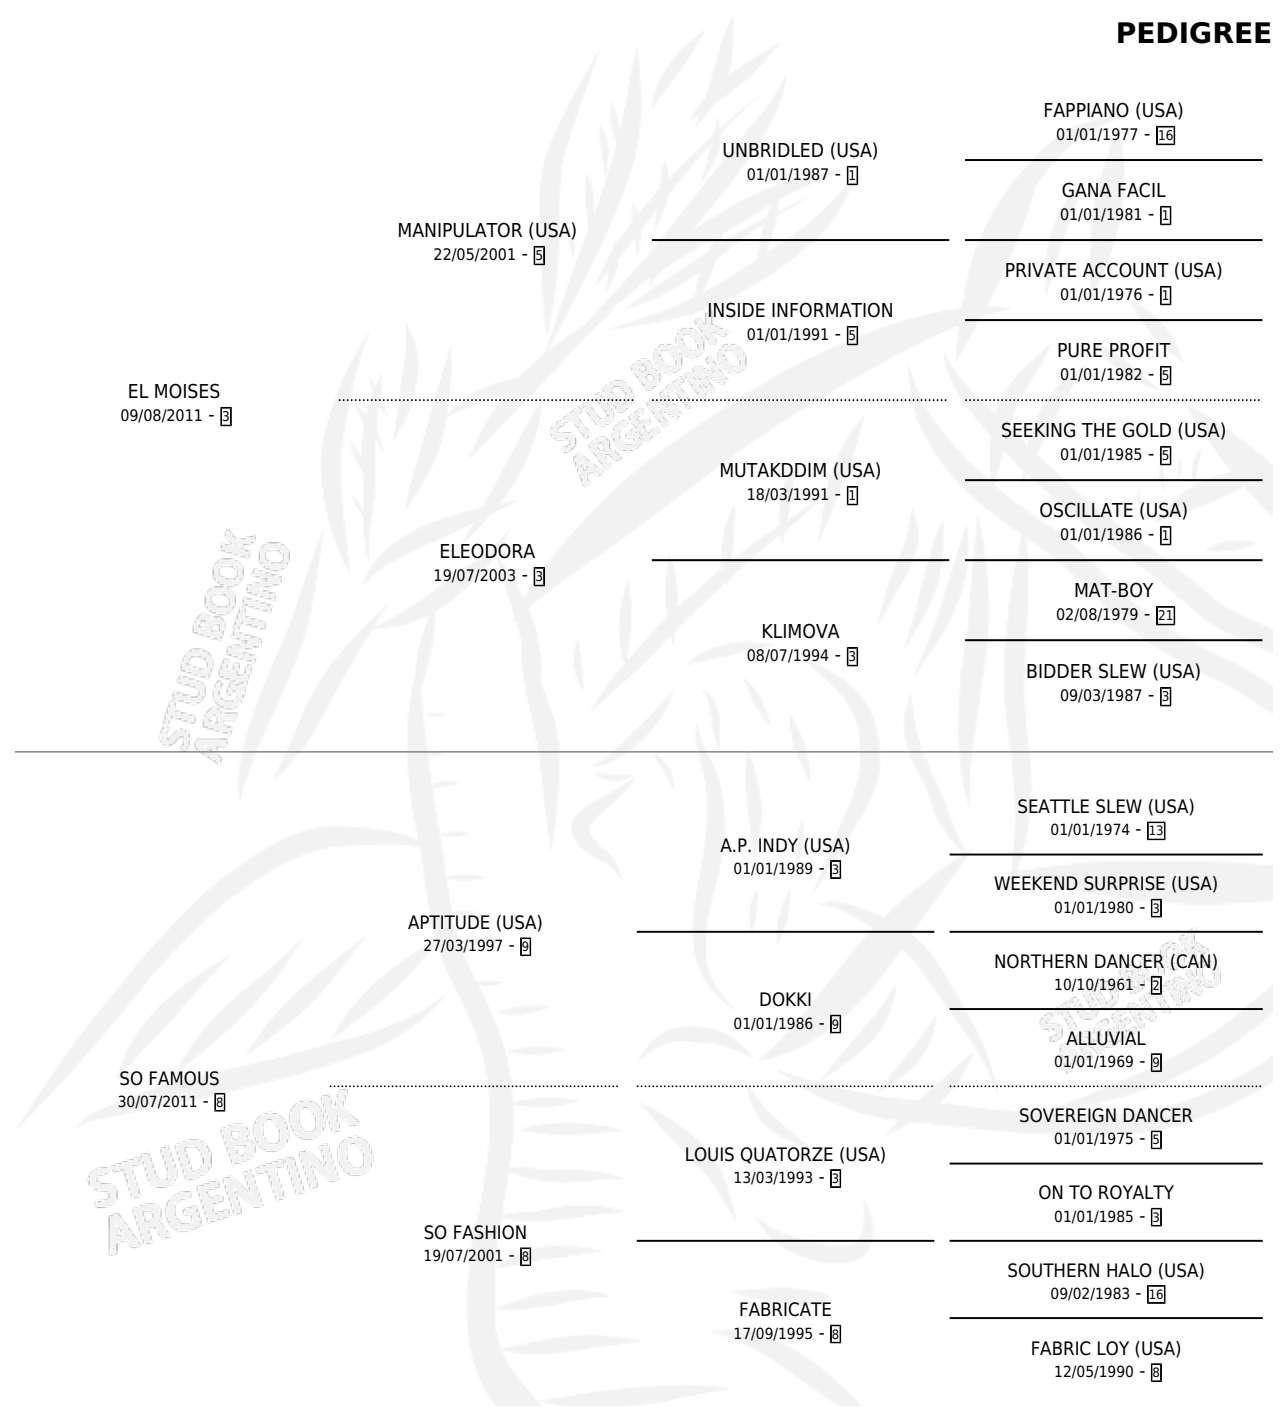

SI SOY ASI

por **EL MOISES** y **SO FAMOUS** por **APTITUDE (USA)**

Argentina · Macho · Zaino · SP · 09/08/2020
Familia 8-c · Volumen 44

ESTADO

TIPIFICACIÓN SANGUÍNEA	X
TIPIFICACIÓN POR ADN	✓
PASAPORTE	✓
IDENTIFICACIÓN POR MICROCHIP	✓
REPRODUCTOR	X

Lugar de nacimiento: Esece
Criador: Haras Bloodhorse S.A.

PEDIGREE

CAMPAÑA

Solo carreras oficiales de Argentina

POR EDAD

EDAD	CC	1°	2°	3°	4°	5°	NP	CLC	CLG	CLCG1	CLGG1	IMPORTE	GANANCIA / CC
2 AÑOS	2	0	0	0	0	0	2	0	0	0	0	\$0	\$0
5 AÑOS	1	0	0	0	0	0	1	0	0	0	0	\$0	\$0
TOTALES	3	0	0	0	0	0	3	0	0	0	0	\$0	\$0
%		0.0%	0.0%	0.0%	0.0%	0.0%	100%	0.0%	0.0%	0.0%	0.0%		