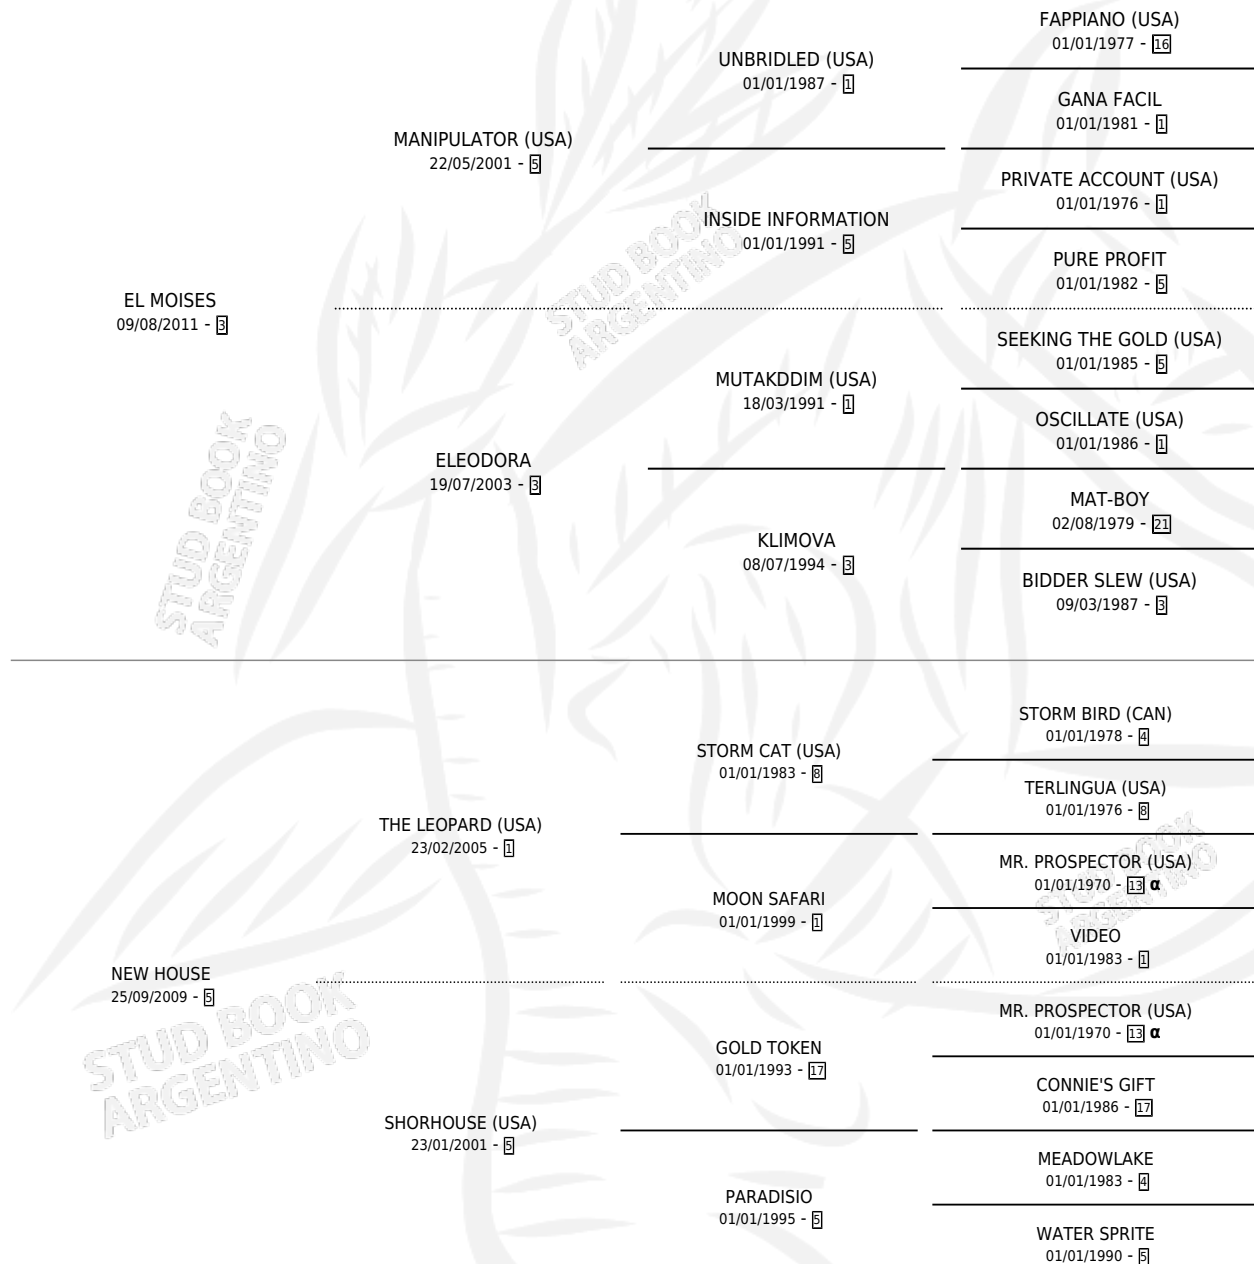

# THE NEW MASTER

por EL MOISES y NEW HOUSE por THE LEOPARD (USA)

Argentina · Macho · Zaino Colorado · SP · 22/08/2020  
Familia 5-f · Volumen 44

## ESTADO

TIPIFICACIÓN SANGUÍNEA	X
TIPIFICACIÓN POR ADN	✓
PASAPORTE	✓
IDENTIFICACIÓN POR MICROCHIP	✓
REPRODUCTOR	X

**Lugar de nacimiento:** Esece  
**Criador:** Haras Bloodhorse S.A.

## PEDIGREE

INBREEDING : α