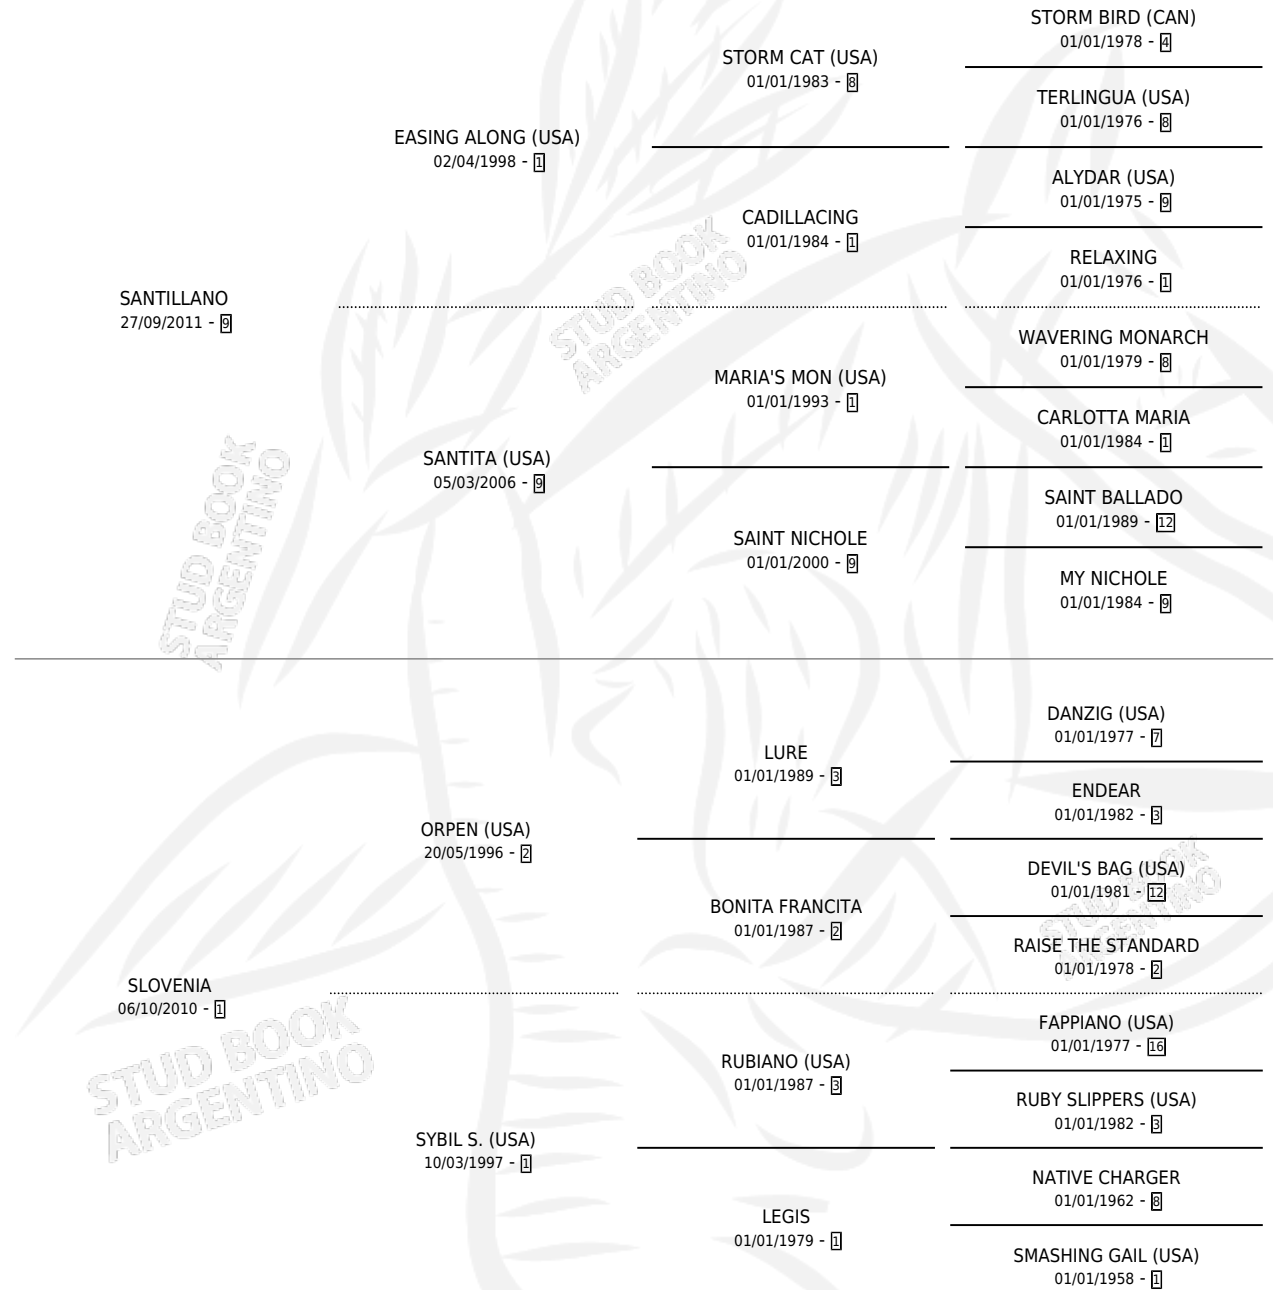

SPICY VIBE

por **SANTILLANO** y **SLOVENIA** por **ORPEN (USA)**

Argentina · Macho · Alazan · SP · 21/10/2020
Familia 1-I · Volumen 44

ESTADO

TIPIFICACIÓN SANGUÍNEA	X
TIPIFICACIÓN POR ADN	✓
PASAPORTE	✓
IDENTIFICACIÓN POR MICROCHIP	✓
REPRODUCTOR	X

Lugar de nacimiento: Aguas Buenas
Criador: La Caballeriza S.A.

PEDIGREE

CAMPAÑA

Solo carreras oficiales de Argentina

POR EDAD

EDAD	CC	1°	2°	3°	4°	5°	NP	CLC	CLG	CLCG1	CLGG1	IMPORTE	GANANCIA / CC
3 AÑOS	4	1	1	0	1	0	1	0	0	0	0	\$2,799,500	\$699,875
4 AÑOS	6	1	0	2	0	1	2	0	0	0	0	\$4,883,000	\$813,833
5 AÑOS	4	2	0	0	1	1	0	0	0	0	0	\$9,405,000	\$2,351,250
TOTALES	14	4	1	2	2	2	3	0	0	0	0	\$17,087,500	\$1,220,536
%		28.6%	7.1%	14.3%	14.3%	14.3%	21.4%	0.0%	0.0%	0.0%	0.0%		