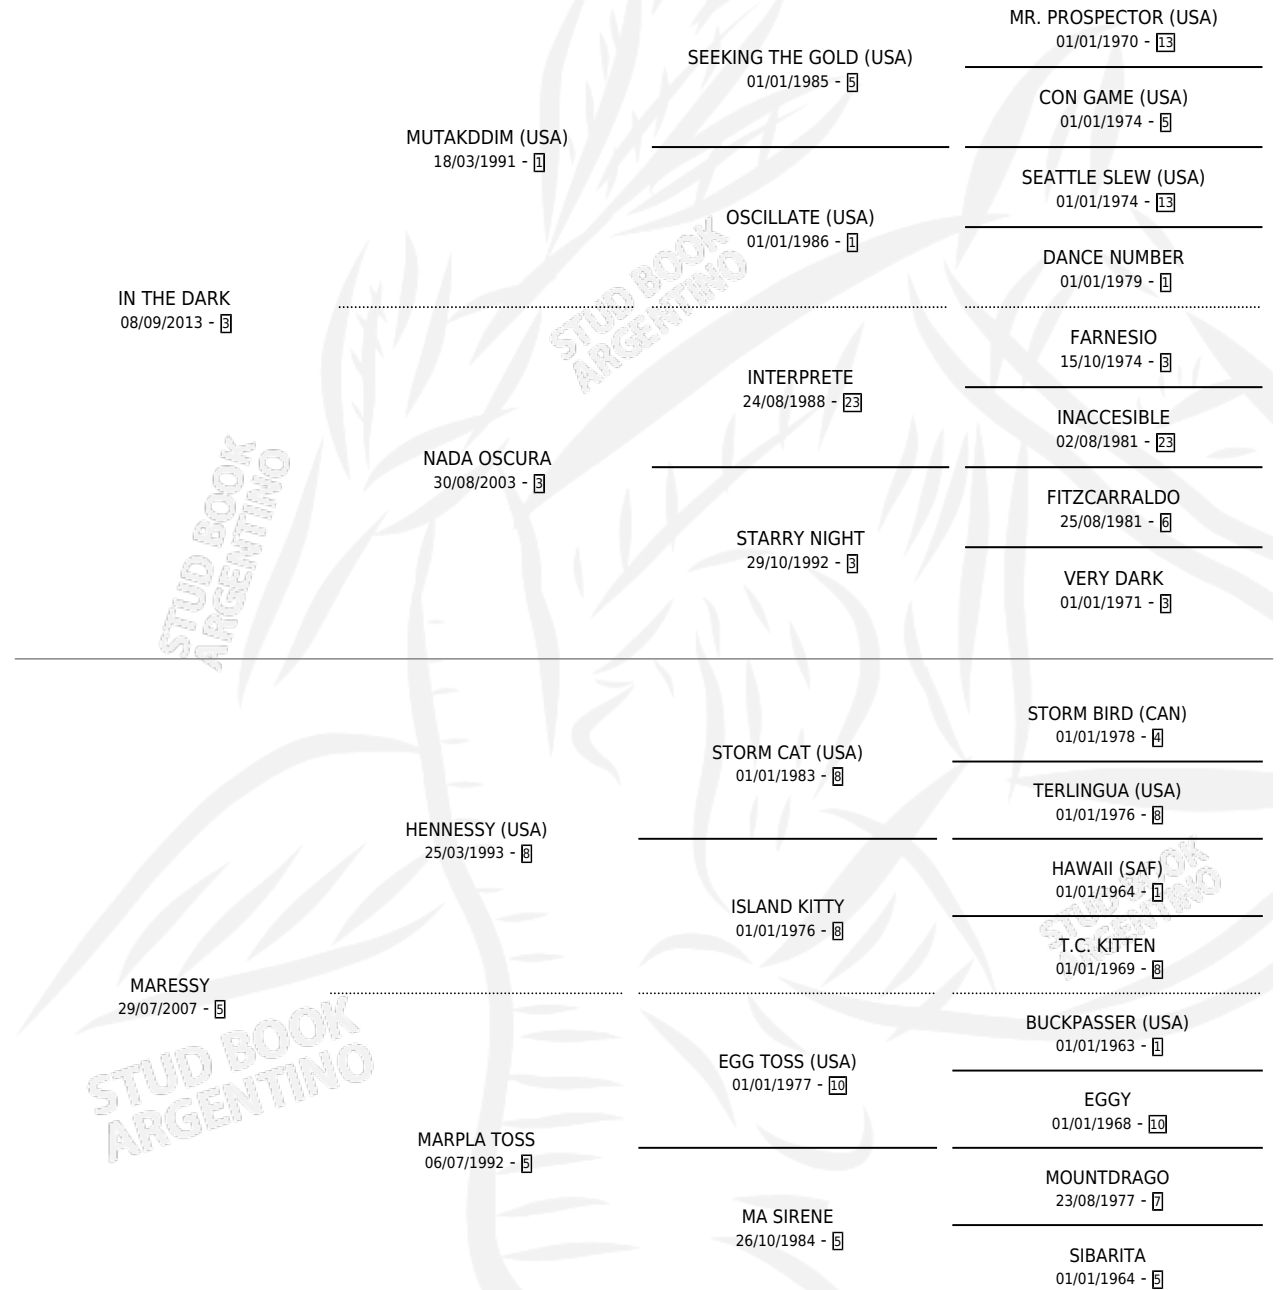

MERECIDO

por **IN THE DARK** y **MARESSY** por **HENNESSY (USA)**

Argentina · Macho · Alazan · SP · 26/09/2020
Familia 5-g · Volumen 44

ESTADO

TIPIFICACIÓN SANGUÍNEA	X
TIPIFICACIÓN POR ADN	✓
PASAPORTE	✓
IDENTIFICACIÓN POR MICROCHIP	✓
REPRODUCTOR	X

Lugar de nacimiento: Cuarto Creciente
Criador: Doña Pancha

PEDIGREE

CAMPAÑA

Solo carreras oficiales de Argentina

POR EDAD

EDAD	CC	1°	2°	3°	4°	5°	NP	CLC	CLG	CLCG1	CLGG1	IMPORTE	GANANCIA / CC
2 AÑOS	1	0	0	0	1	0	0	0	0	0	0	\$130,000	\$130,000
3 AÑOS	3	0	1	0	1	1	0	0	0	0	0	\$750,000	\$250,000
4 AÑOS	2	0	0	0	0	0	2	0	0	0	0	\$0	\$0
5 AÑOS	1	0	0	0	0	0	1	0	0	0	0	\$0	\$0
TOTALES	7	0	1	0	2	1	3	0	0	0	0	\$880,000	\$125,714
%		0.0%	14.3%	0.0%	28.6%	14.3%	42.9%	0.0%	0.0%	0.0%	0.0%		