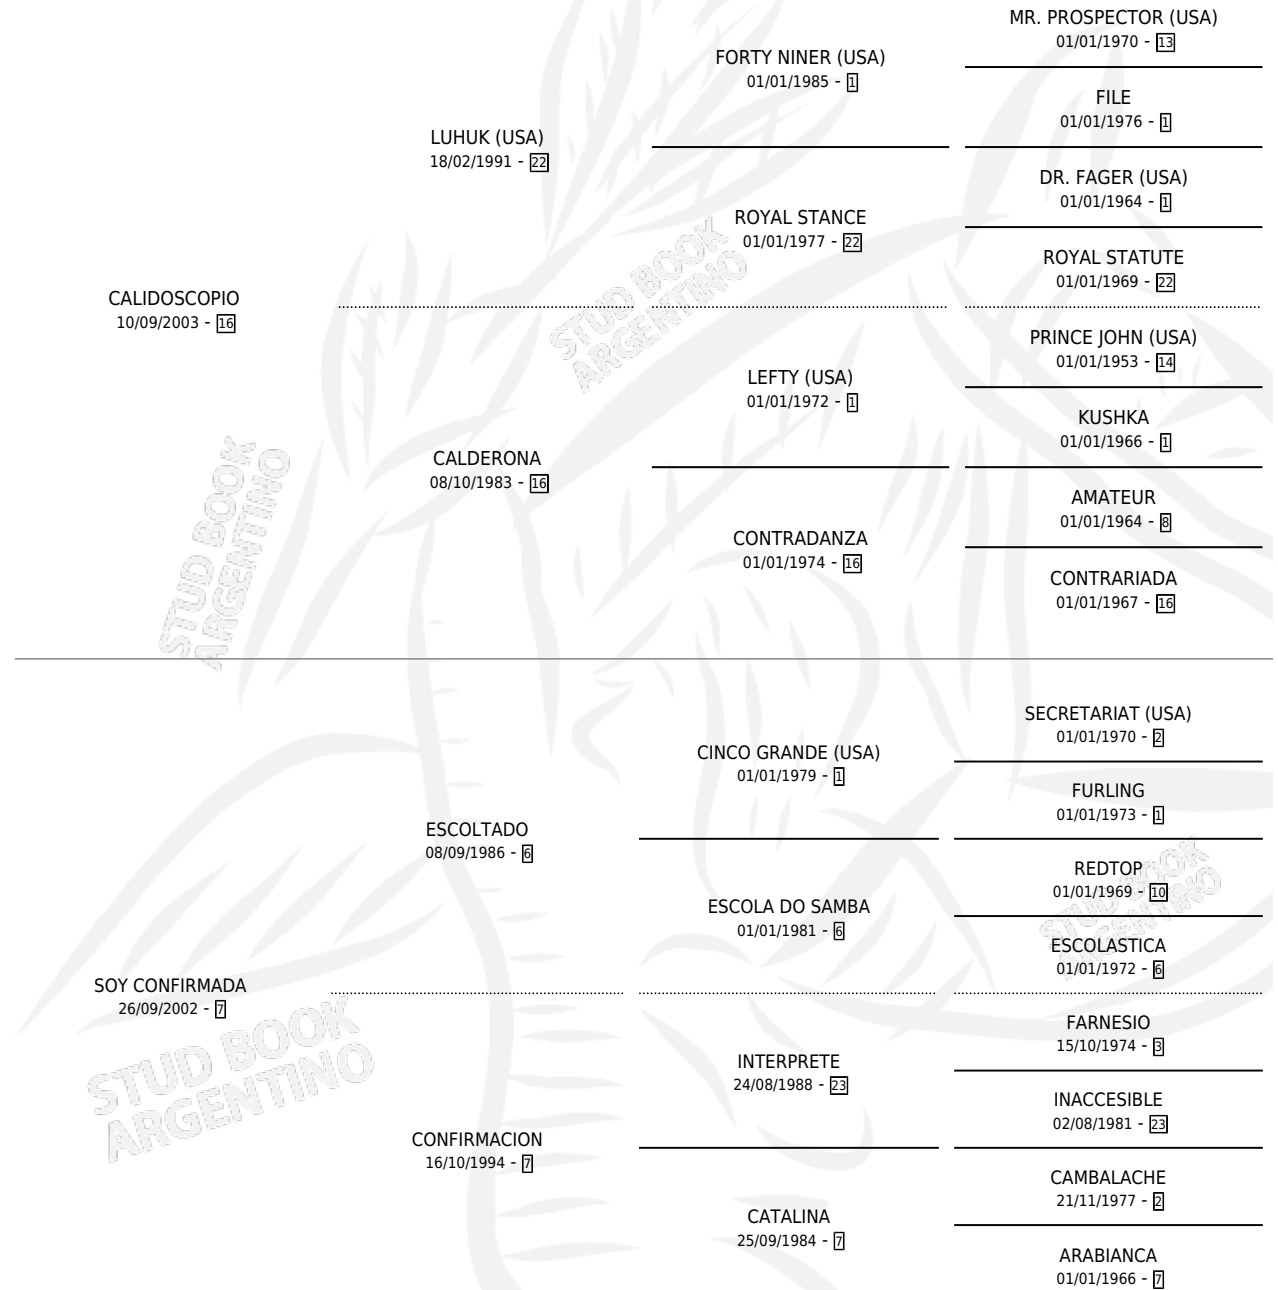

ASEGURADA

por CALIDOSCOPIO y SOY CONFIRMADA por ESCOLTADO

Argentina · Hembra · Alazan · SP · 31/10/2020
Familia 7-d · Volumen 44

ESTADO

TIPIFICACIÓN SANGUÍNEA	X
TIPIFICACIÓN POR ADN	✓
PASAPORTE	✓
IDENTIFICACIÓN POR MICROCHIP	✓
REPRODUCTOR	X

Lugar de nacimiento: Doña Pancha

Criador: Doña Pancha

PEDIGREE

ASEGURADA

Datos oficiales del Stud Book Argentino

Documento generado el 09/05/2026

studbook.org.ar