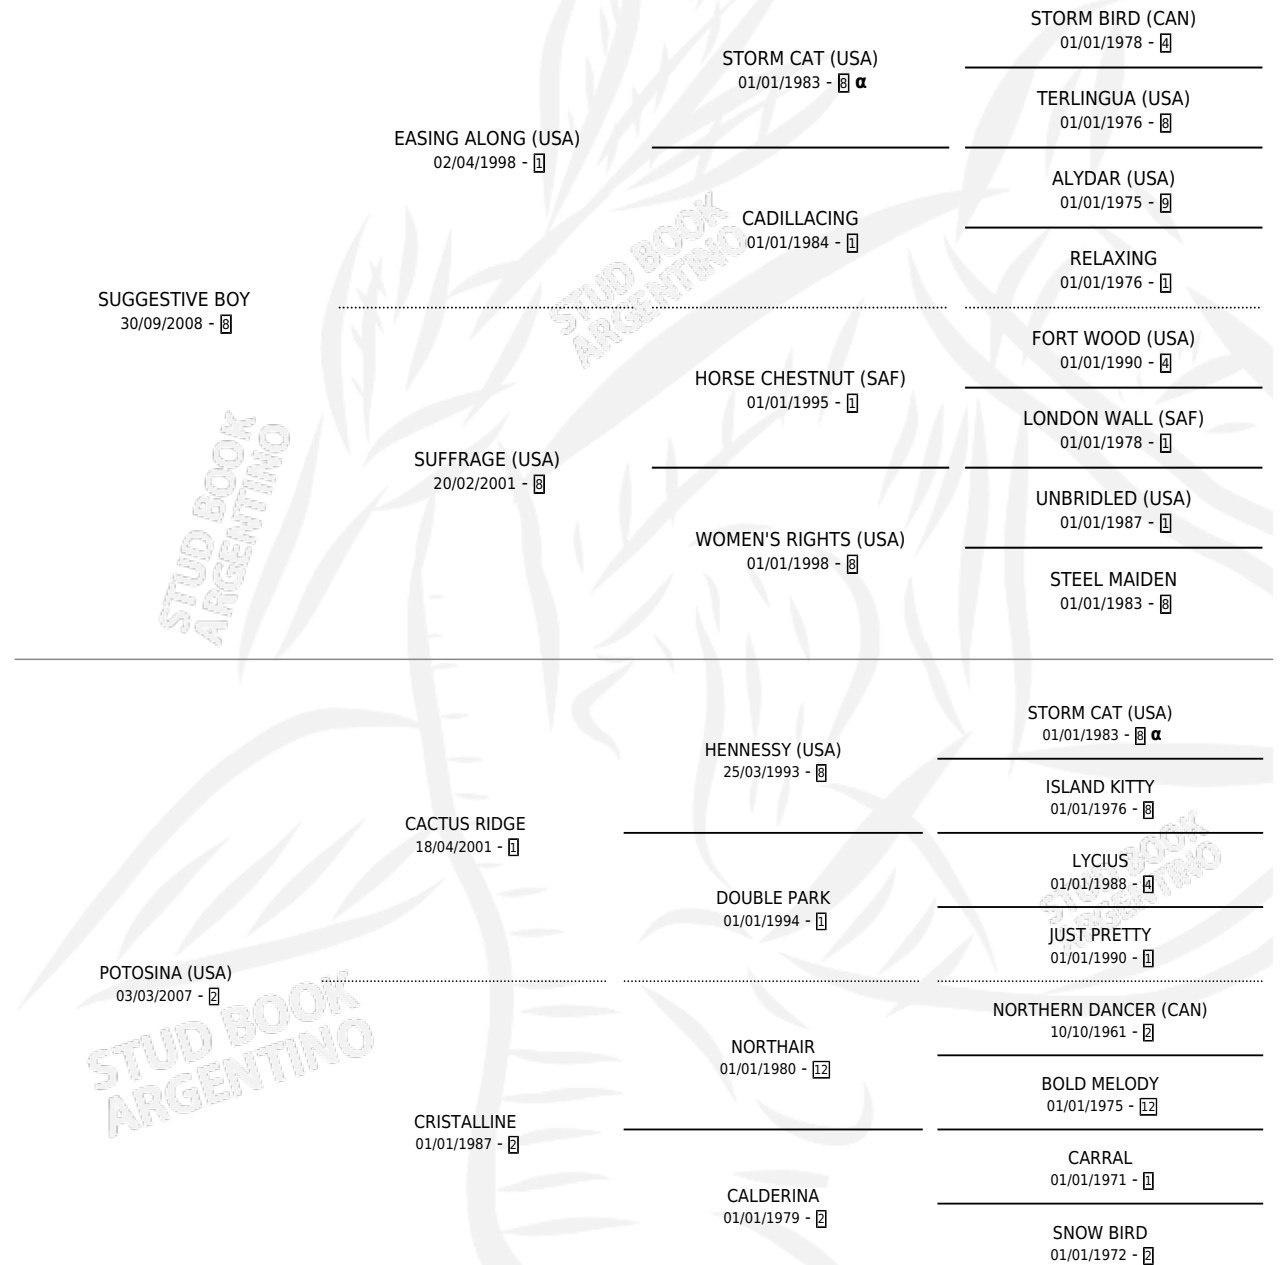

PACIFIC SEA

por **SUGGESTIVE BOY** y **POTOSINA (USA)** por **CACTUS RIDGE**

Argentina · Macho · Zaino · SP · 15/10/2020
Familia 2-f · Volumen 44

ESTADO

TIPIFICACIÓN SANGUÍNEA	X
TIPIFICACIÓN POR ADN	✓
PASAPORTE	✓
IDENTIFICACIÓN POR MICROCHIP	✓
REPRODUCTOR	X

Lugar de nacimiento: Pozo de Luna
Criador: Pozo de Luna

PEDIGREE

INBREEDING : α

CAMPAÑA

Solo carreras oficiales de Argentina

POR EDAD

EDAD	CC	1°	2°	3°	4°	5°	NP	CLC	CLG	CLCG1	CLGG1	IMPORTE	GANANCIA / CC
3 AÑOS	8	1	1	2	0	0	4	0	0	0	0	\$3,320,000	\$415,000
4 AÑOS	3	1	0	0	0	2	0	1	0	0	0	\$3,733,200	\$1,244,400
TOTALES	11	2	1	2	0	2	4	1	0	0	0	\$7,053,200	\$641,200
%		18.2%	9.1%	18.2%	0.0%	18.2%	36.4%	9.1%	0.0%	0.0%	0.0%		

Ganador de 2 carreras en San Isidro y La Plata - \$7,053,200, a los 3 y 4 años.

POR DISTANCIA

HIPODROMO	CC	1°	2°	3°	4°	5°	NP	CLC	CLG	CLCG1	CLGG1	IMPORTE
PALERMO	1	0	0	0	0	1	0	1	0	0	0	\$1,591,200
2500 MTS	1	0	0	0	0	1	0	1	0	0	0	\$1,591,200
SAN ISIDRO	8	1	1	2	0	0	4	0	0	0	0	\$3,225,000
1600 MTS	7	1	1	2	0	0	3	0	0	0	0	\$3,225,000
1400 MTS	1	0	0	0	0	0	1	0	0	0	0	\$0
LA PLATA	2	1	0	0	0	1	0	0	0	0	0	\$2,237,000
2100 MTS	1	0	0	0	0	1	0	0	0	0	0	\$192,000
1400 MTS	1	1	0	0	0	0	0	0	0	0	0	\$2,045,000