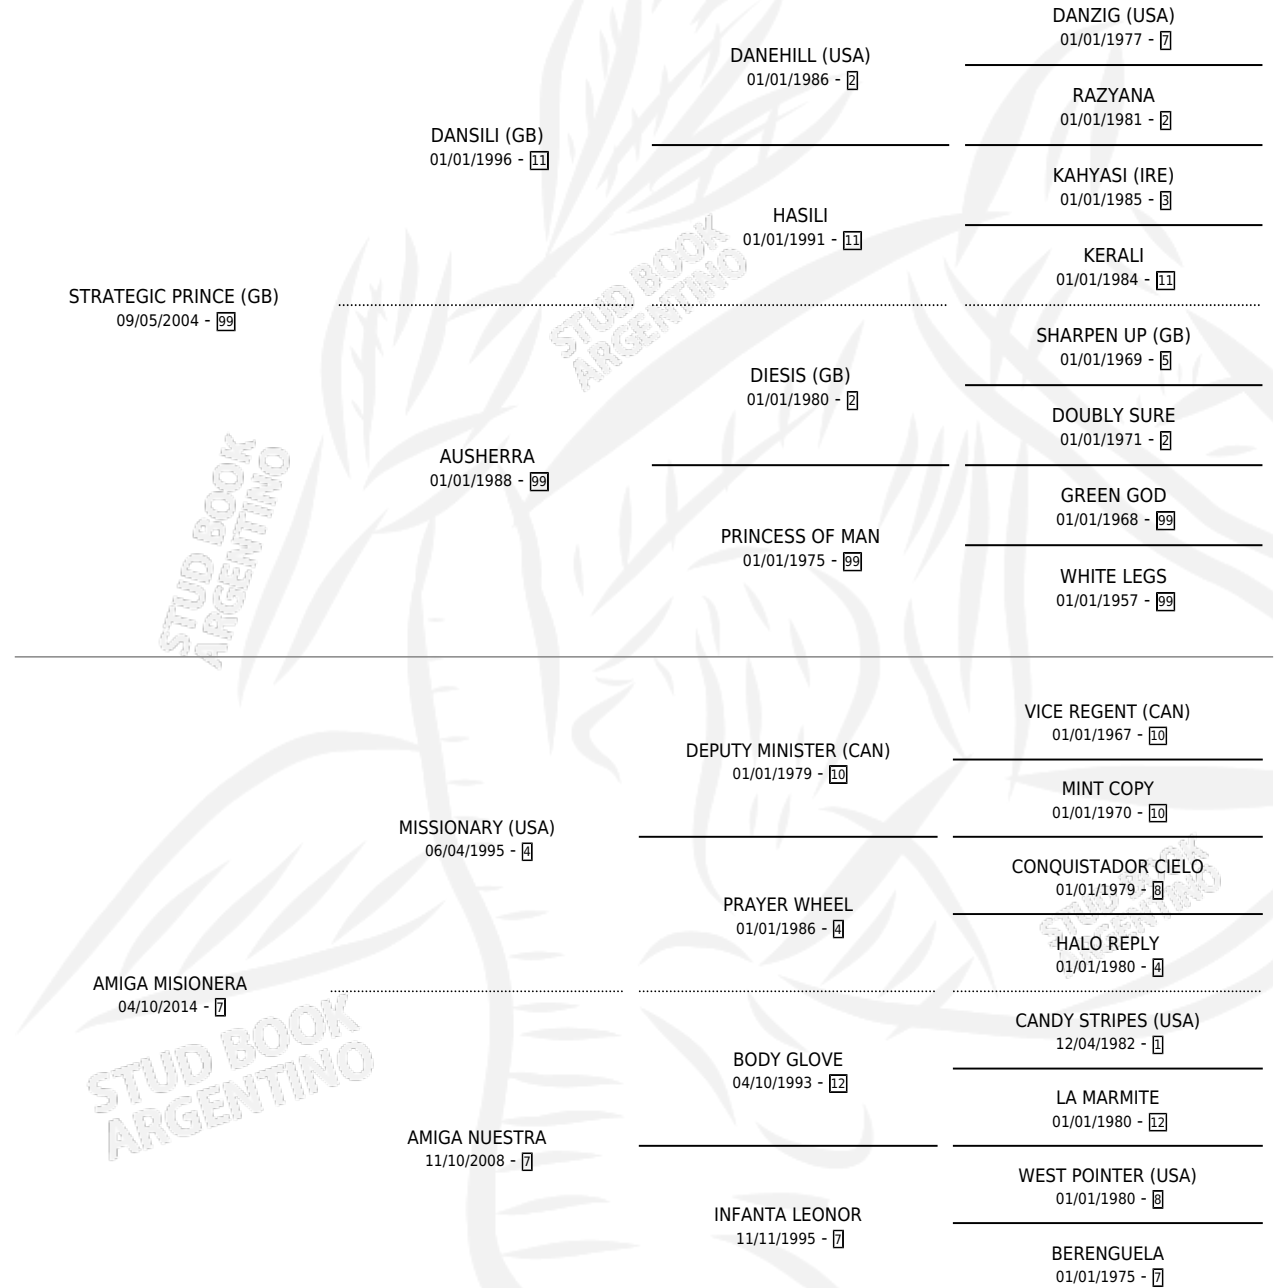

AMIGA FOR EVER

por **STRATEGIC PRINCE (GB)** y **AMIGA MISIONERA** por **MISSIONARY (USA)**

Argentina · Hembra · Zaino Negro · SP · 12/10/2020
Familia 7 · Volumen 44

ESTADO

TIPIFICACIÓN SANGUÍNEA	X
TIPIFICACIÓN POR ADN	✓
PASAPORTE	✓
IDENTIFICACIÓN POR MICROCHIP	✓
REPRODUCTOR	X

Lugar de nacimiento: Alentue
Criador: Alentue

PEDIGREE

AMIGA FOR EVER

Datos oficiales del Stud Book Argentino

Documento generado el 11/06/2026

studbook.org.ar