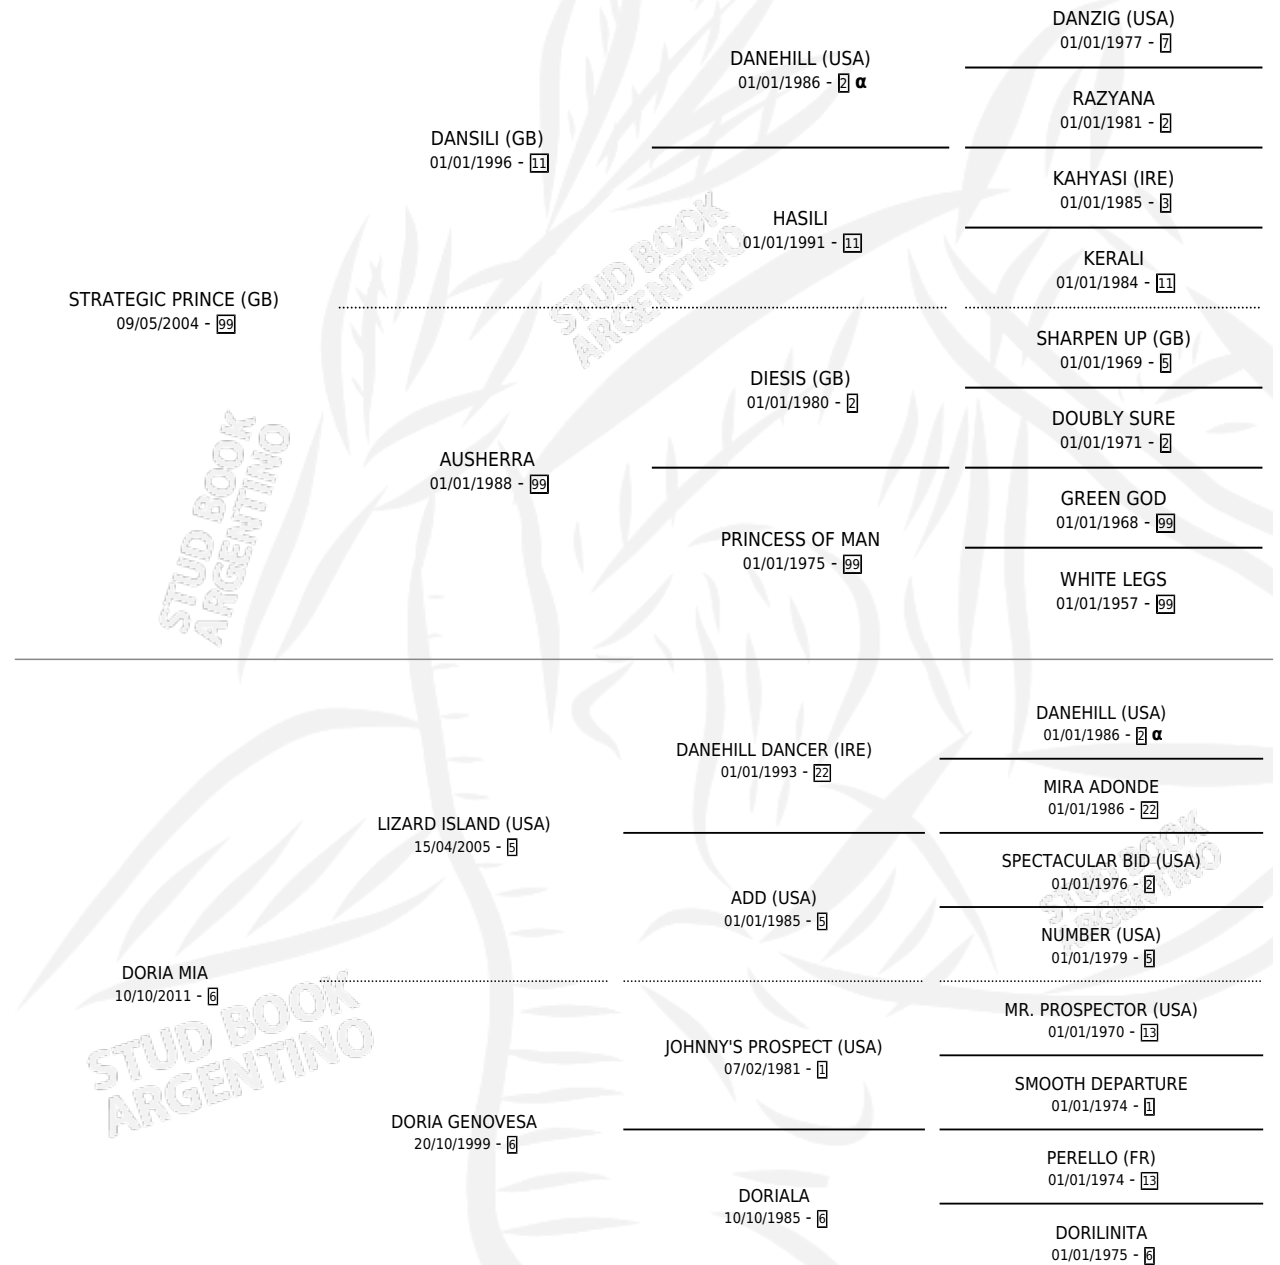

DORIA ARGENTA

por STRATEGIC PRINCE (GB) y DORIA MIA por LIZARD ISLAND (USA)

Argentina · Hembra · Zaino Doradillo · SP · 13/10/2020
Familia 6-a · Volumen 44

ESTADO

TIPIFICACIÓN SANGUÍNEA	X
TIPIFICACIÓN POR ADN	✓
PASAPORTE	✓
IDENTIFICACIÓN POR MICROCHIP	✓
REPRODUCTOR	X

Lugar de nacimiento: Alentue

Criador: Alentue

PEDIGREE

INBREEDING : α

DORIA ARGENTA

Datos oficiales del Stud Book Argentino

Documento generado el 10/05/2026

studbook.org.ar