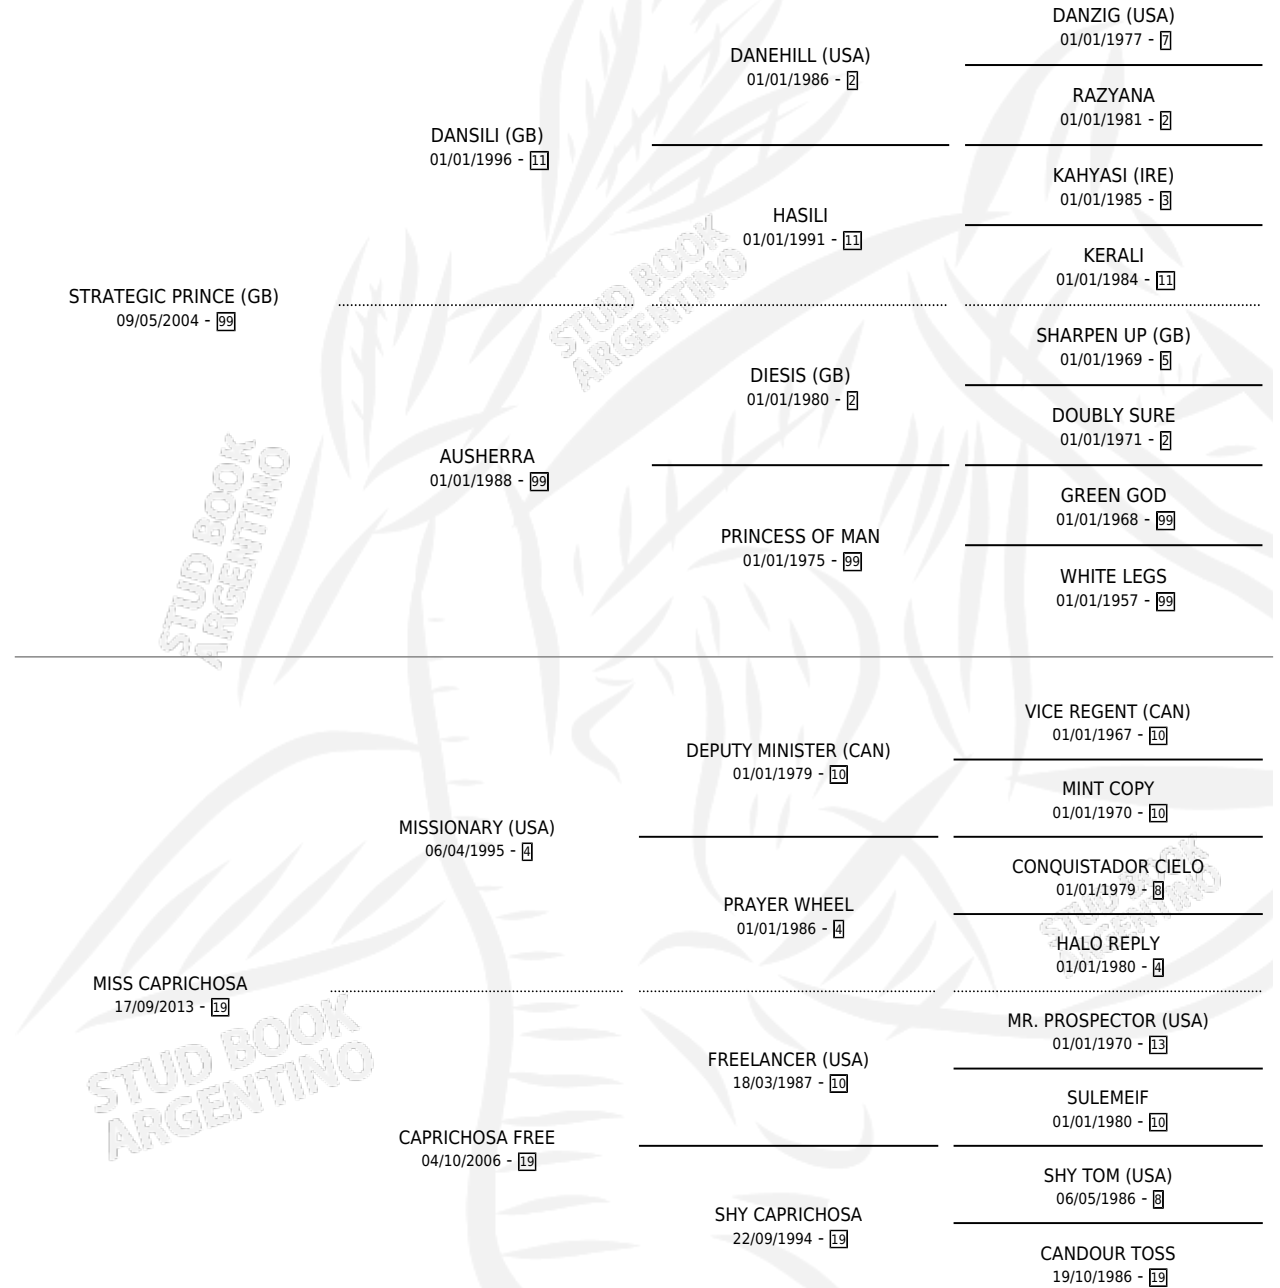

MISTER CAPO

por **STRATEGIC PRINCE (GB)** y **MISS CAPRICHOSA** por **MISSIONARY (USA)**

Argentina · Macho · Alazan Tostado · SP · 15/10/2020
Familia 19-c · Volumen 44

ESTADO

TIPIFICACIÓN SANGUÍNEA	X
TIPIFICACIÓN POR ADN	✓
PASAPORTE	✓
IDENTIFICACIÓN POR MICROCHIP	✓
REPRODUCTOR	X

Lugar de nacimiento: Alentue

Criador: Alentue

PEDIGREE

CAMPAÑA

Solo carreras oficiales de Argentina

POR EDAD

EDAD	CC	1°	2°	3°	4°	5°	NP	CLC	CLG	CLCG1	CLGG1	IMPORTE	GANANCIA / CC
2 AÑOS	1	0	0	0	0	0	1	0	0	0	0	\$0	\$0
3 AÑOS	3	0	0	0	0	0	3	0	0	0	0	\$24,200	\$8,067
TOTALES	4	0	0	0	0	0	4	0	0	0	0	\$24,200	\$6,050
%		0.0%	0.0%	0.0%	0.0%	0.0%	100%	0.0%	0.0%	0.0%	0.0%		