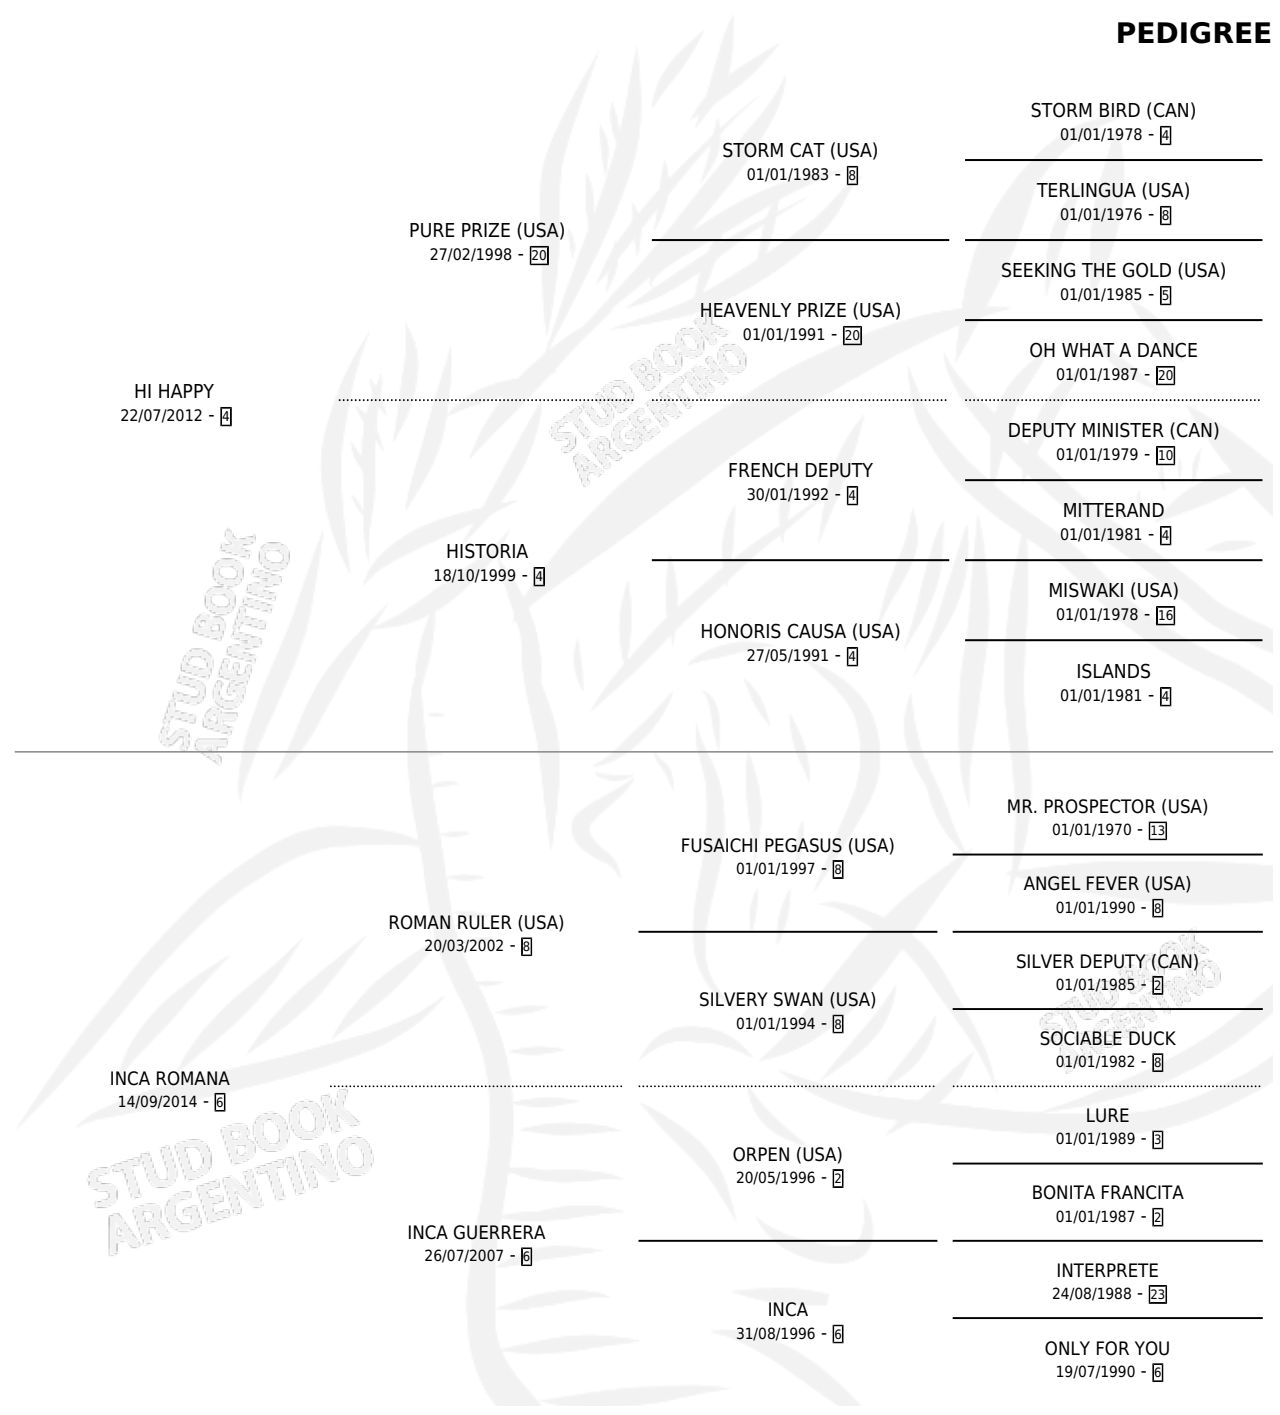

IDEA CORRECTA

por HI HAPPY y INCA ROMANA por ROMAN RULER (USA)

Argentina · Hembra · Zaino · SP · 12/09/2020
Familia 6-e · Volumen 44

ESTADO

TIPIFICACIÓN SANGUÍNEA	X
TIPIFICACIÓN POR ADN	✓
PASAPORTE	✓
IDENTIFICACIÓN POR MICROCHIP	✓
REPRODUCTOR	X

Lugar de nacimiento: Vacacion

Criador: Vacacion

PEDIGREE