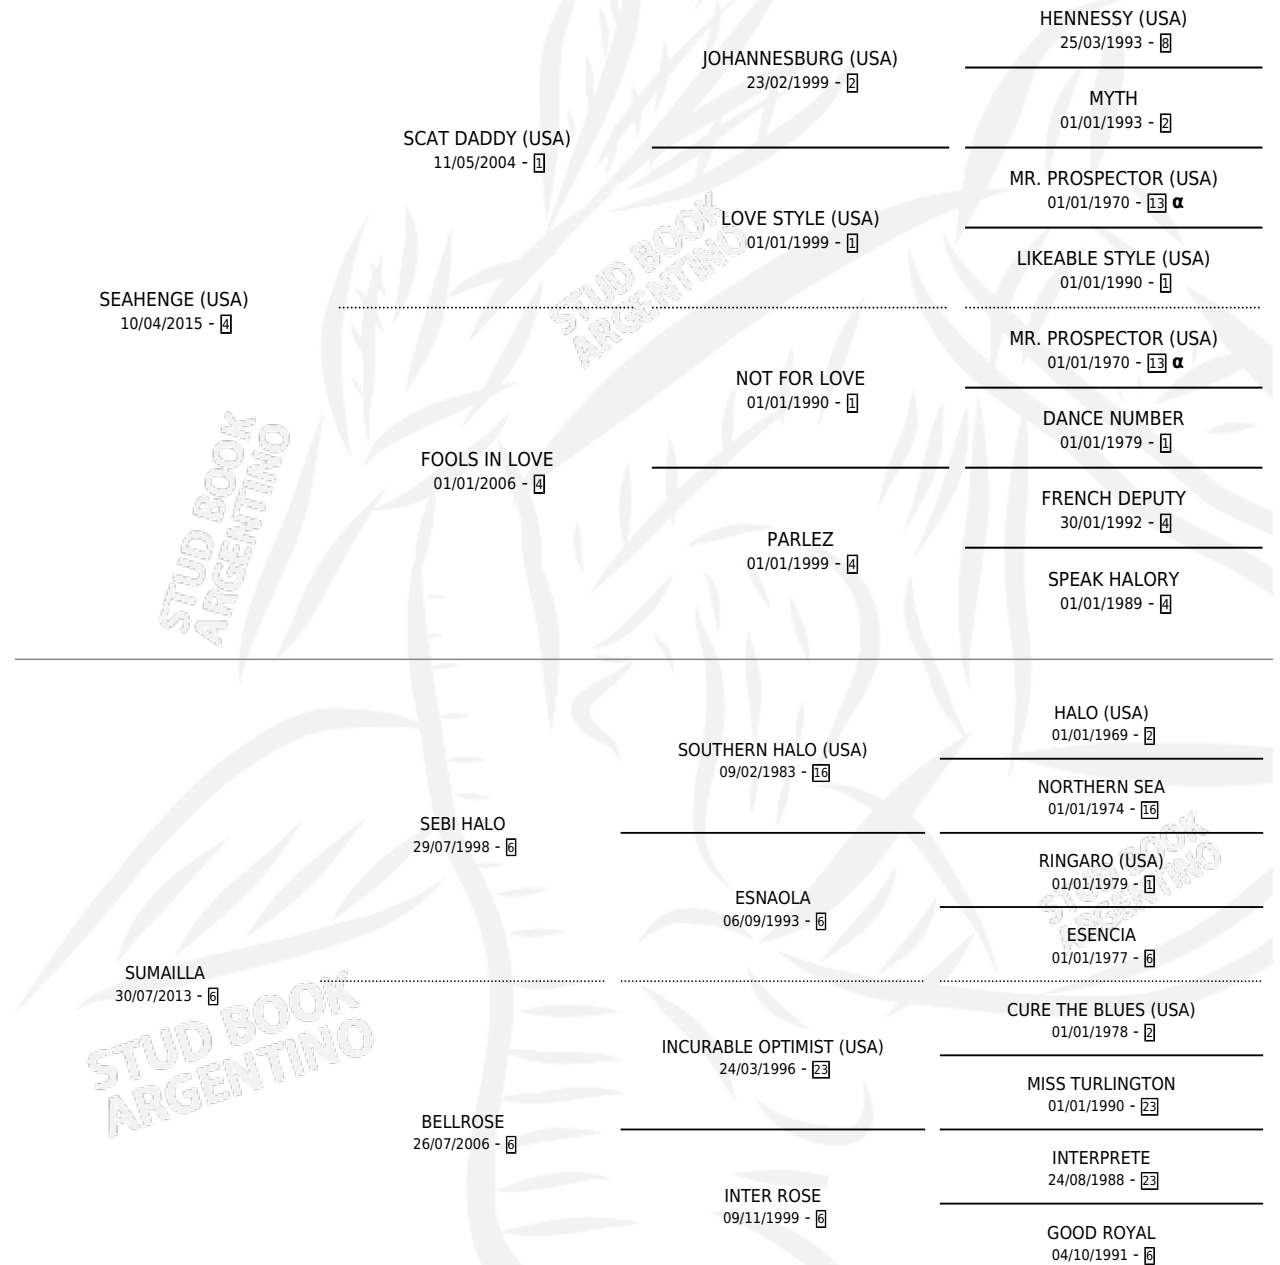

# SUMALITA

por SEAHENGE (USA) y SUMAILLA por SEBI HALO

Argentina · Hembra · Zaino · SP · 23/09/2020  
Familia 6-d · Volumen 44

## ESTADO

TIPIFICACIÓN SANGUÍNEA	X
TIPIFICACIÓN POR ADN	✓
PASAPORTE	✓
IDENTIFICACIÓN POR MICROCHIP	✓
REPRODUCTOR	X

**Lugar de nacimiento:** Vacacion

**Criador:** Vacacion

## PEDIGREE

INBREEDING : α