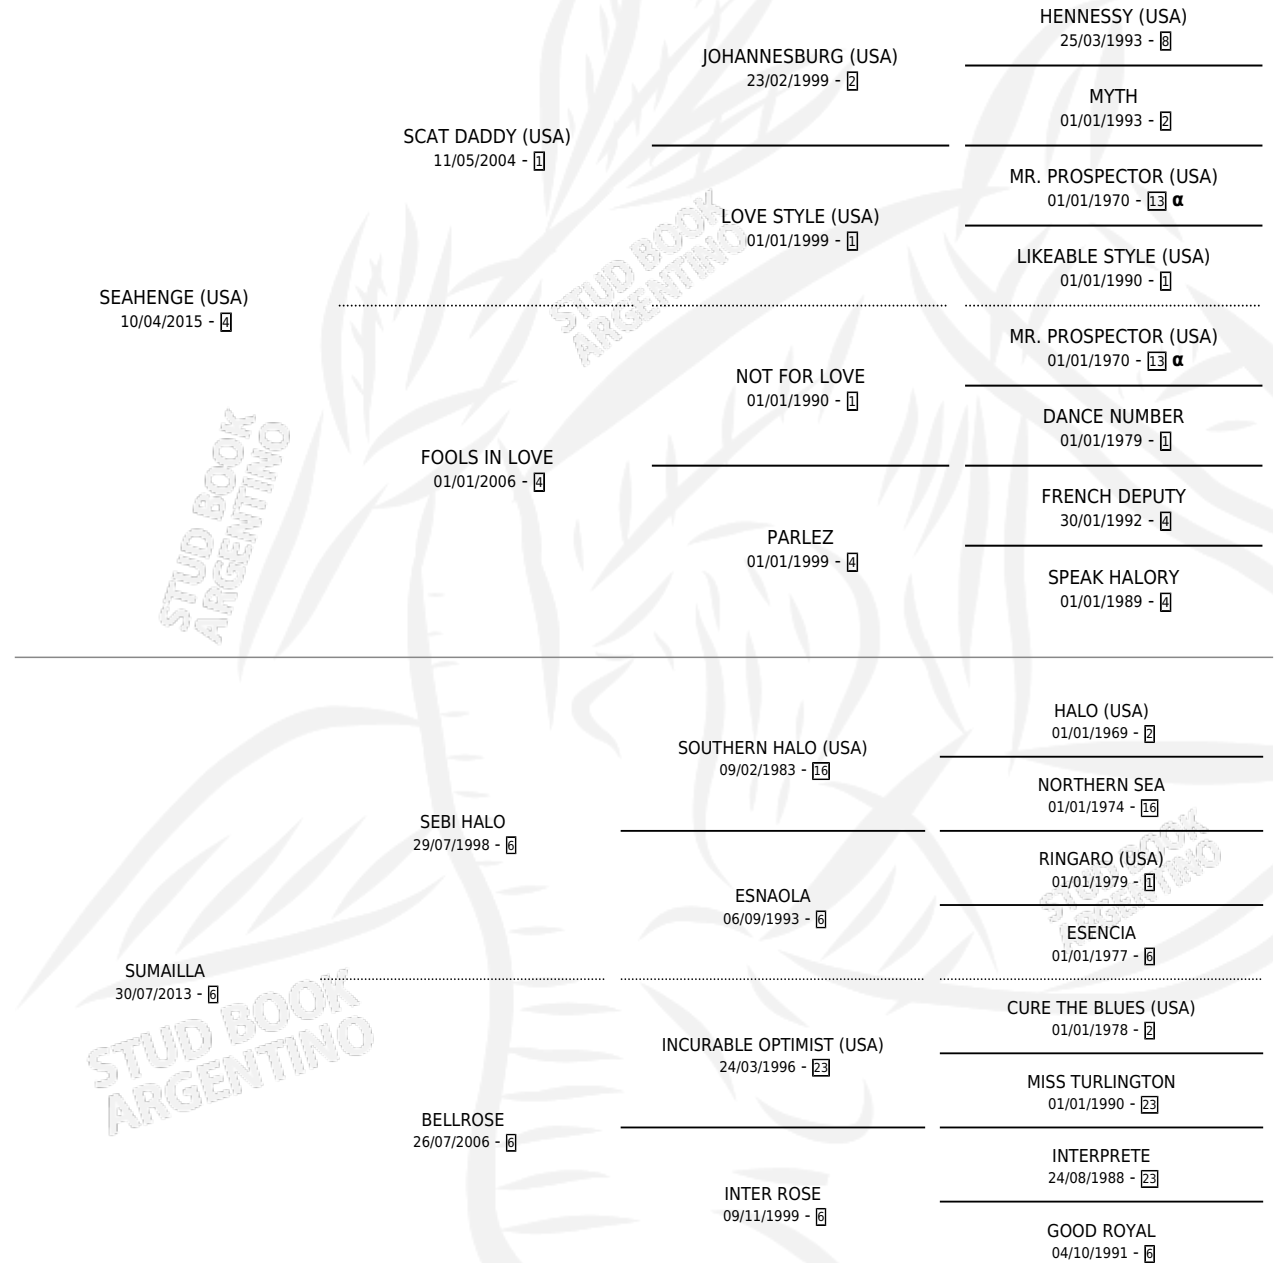

SUMALITA

por **SEAHENGE (USA)** y **SUMAILLA** por **SEBI HALO**

Argentina · Hembra · Zaino · SP · 23/09/2020
Familia 6-d · Volumen 44

ESTADO

TIPIFICACIÓN SANGUÍNEA	X
TIPIFICACIÓN POR ADN	✓
PASAPORTE	✓
IDENTIFICACIÓN POR MICROCHIP	✓
REPRODUCTOR	X

Lugar de nacimiento: Vacacion

Criador: Vacacion

PEDIGREE

INBREEDING : α

CAMPAÑA

Solo carreras oficiales de Argentina

POR EDAD

EDAD	CC	1°	2°	3°	4°	5°	NP	CLC	CLG	CLCG1	CLGG1	IMPORTE	GANANCIA / CC
2 AÑOS	2	0	0	0	0	0	2	0	0	0	0	\$0	\$0
3 AÑOS	7	0	1	1	0	0	5	0	0	0	0	\$801,500	\$114,500
4 AÑOS	4	0	0	0	0	0	4	0	0	0	0	\$297,000	\$74,250
TOTALES	13	0	1	1	0	0	11	0	0	0	0	\$1,098,500	\$84,500
%		0.0%	7.7%	7.7%	0.0%	0.0%	84.6%	0.0%	0.0%	0.0%	0.0%		

Placés en Palermo en 13 carreras disputadas.

POR DISTANCIA

HIPODROMO	CC	1°	2°	3°	4°	5°	NP	CLC	CLG	CLCG1	CLGG1	IMPORTE
PALERMO	5	0	1	1	0	0	3	0	0	0	0	\$890,000
1400 MTS	2	0	0	0	0	0	2	0	0	0	0	\$160,000
1600 MTS	3	0	1	1	0	0	1	0	0	0	0	\$730,000
LA PLATA	5	0	0	0	0	0	5	0	0	0	0	\$208,500
1500 MTS	1	0	0	0	0	0	1	0	0	0	0	\$59,000
1400 MTS	2	0	0	0	0	0	2	0	0	0	0	\$118,000
1600 MTS	2	0	0	0	0	0	2	0	0	0	0	\$31,500
SAN ISIDRO	3	0	0	0	0	0	3	0	0	0	0	\$0
1600 MTS	1	0	0	0	0	0	1	0	0	0	0	\$0
1200 MTS	1	0	0	0	0	0	1	0	0	0	0	\$0
1400 MTS	1	0	0	0	0	0	1	0	0	0	0	\$0