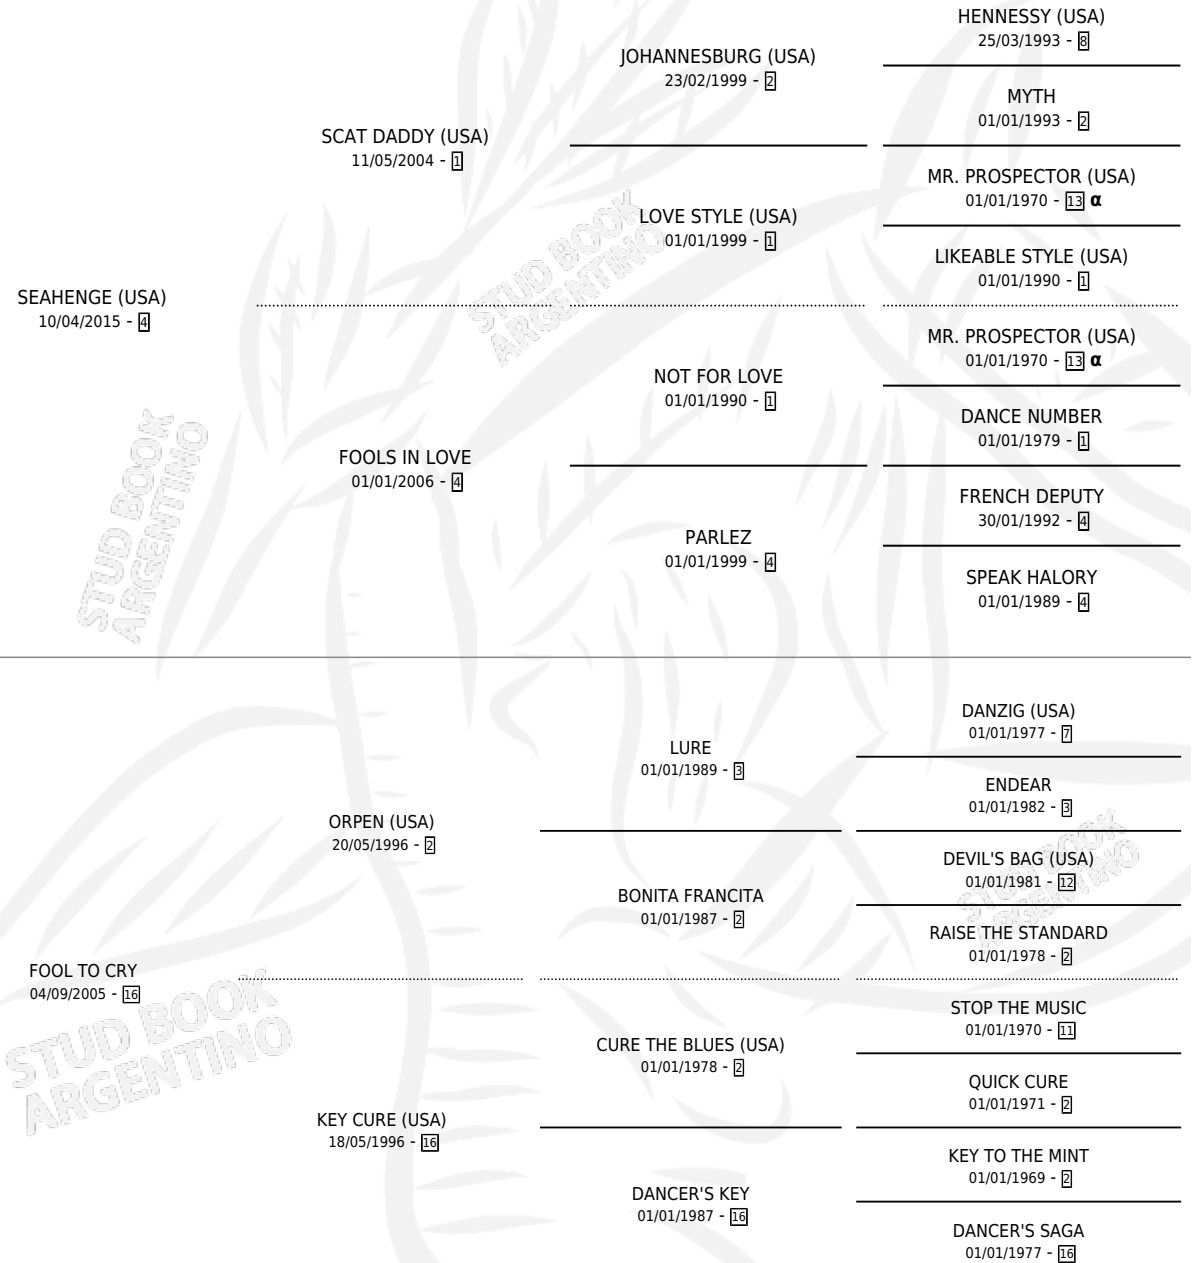

FREE HEART

por **SEAHENGE (USA)** y **FOOL TO CRY** por **ORPEN (USA)**

Argentina · Macho · Zaino · SP · 21/09/2020
Familia 16-g · Volumen 44

ESTADO

TIPIFICACIÓN SANGUÍNEA	X
TIPIFICACIÓN POR ADN	✓
PASAPORTE	✓
IDENTIFICACIÓN POR MICROCHIP	✓
REPRODUCTOR	X

Lugar de nacimiento: Vacacion

Criador: Vacacion

PEDIGREE

INBREEDING : α

CAMPAÑA

Solo carreras oficiales de Argentina

POR EDAD

EDAD	CC	1°	2°	3°	4°	5°	NP	CLC	CLG	CLCG1	CLGG1	IMPORTE	GANANCIA / CC
2 AÑOS	2	0	0	0	0	0	2	0	0	0	0	\$0	\$0
3 AÑOS	5	0	1	2	0	0	2	0	0	0	0	\$619,500	\$123,900
4 AÑOS	2	0	0	0	1	0	1	0	0	0	0	\$138,000	\$69,000
TOTALES	9	0	1	2	1	0	5	0	0	0	0	\$757,500	\$84,167
%		0.0%	11.1%	22.2%	11.1%	0.0%	55.6%	0.0%	0.0%	0.0%	0.0%		