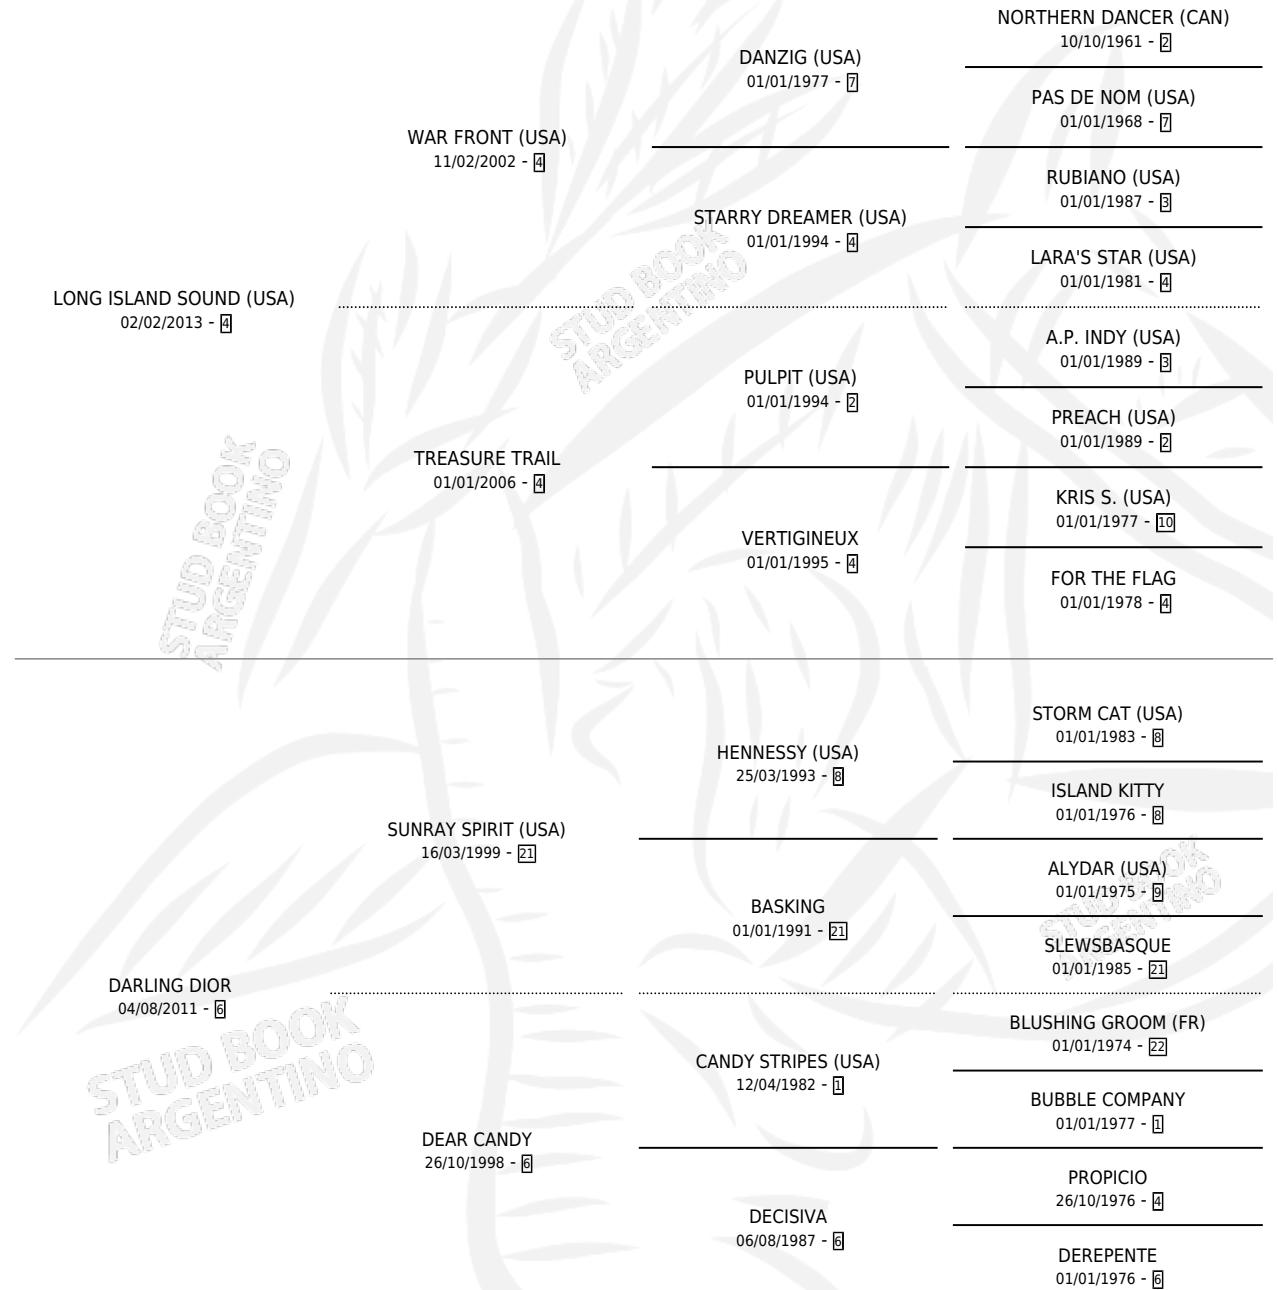

DARLING LOOK

por **LONG ISLAND SOUND (USA)** y **DARLING DIOR** por **SUNRAY SPIRIT (USA)**

Argentina · Hembra · Alazan · SP · 30/08/2020
Familia 6-a · Volumen 44

ESTADO

| | |
|------------------------------|---|
| TIPIFICACIÓN SANGUÍNEA | X |
| TIPIFICACIÓN POR ADN | ✓ |
| PASAPORTE | ✓ |
| IDENTIFICACIÓN POR MICROCHIP | ✓ |
| REPRODUCTOR | ✓ |

Lugar de nacimiento: Abolengo
Criador: Abolengo

PEDIGREE

S

mientos **0** / Efectividad **0.00%**

PADRILLO

PRODUCTO

CRIADOR

1ER SERVICIO