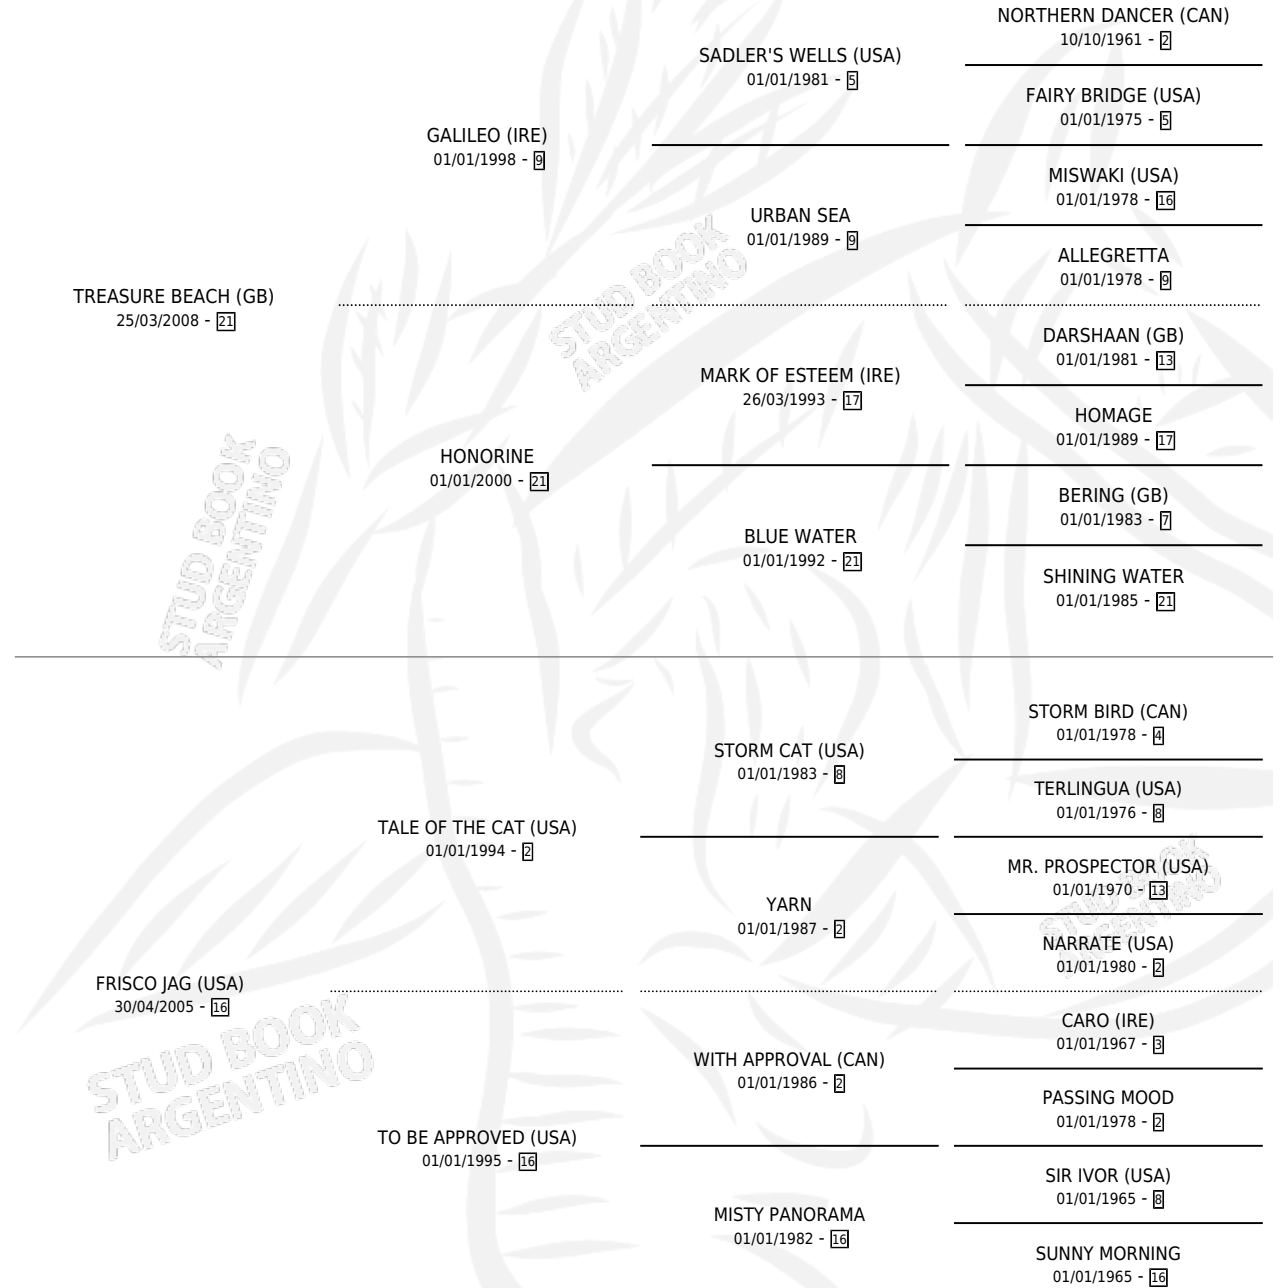

FRISCA BEACH

por **TREASURE BEACH (GB)** y **FRISCO JAG (USA)** por **TALE OF THE CAT (USA)**

Argentina · Hembra · Zaino · SP · 01/10/2020
Familia 16-c · Volumen 44

ESTADO

TIPIFICACIÓN SANGUÍNEA	X
TIPIFICACIÓN POR ADN	✓
PASAPORTE	✓
IDENTIFICACIÓN POR MICROCHIP	✓
REPRODUCTOR	✓

Lugar de nacimiento: Abolengo
Criador: Abolengo

~

HIJOS

	MACHOS	HEMBRAS
1 NACIERON	0	1
SIN ACTUACIONES		

PEDIGREE

CAMPAÑA

Solo carreras oficiales de Argentina

POR EDAD