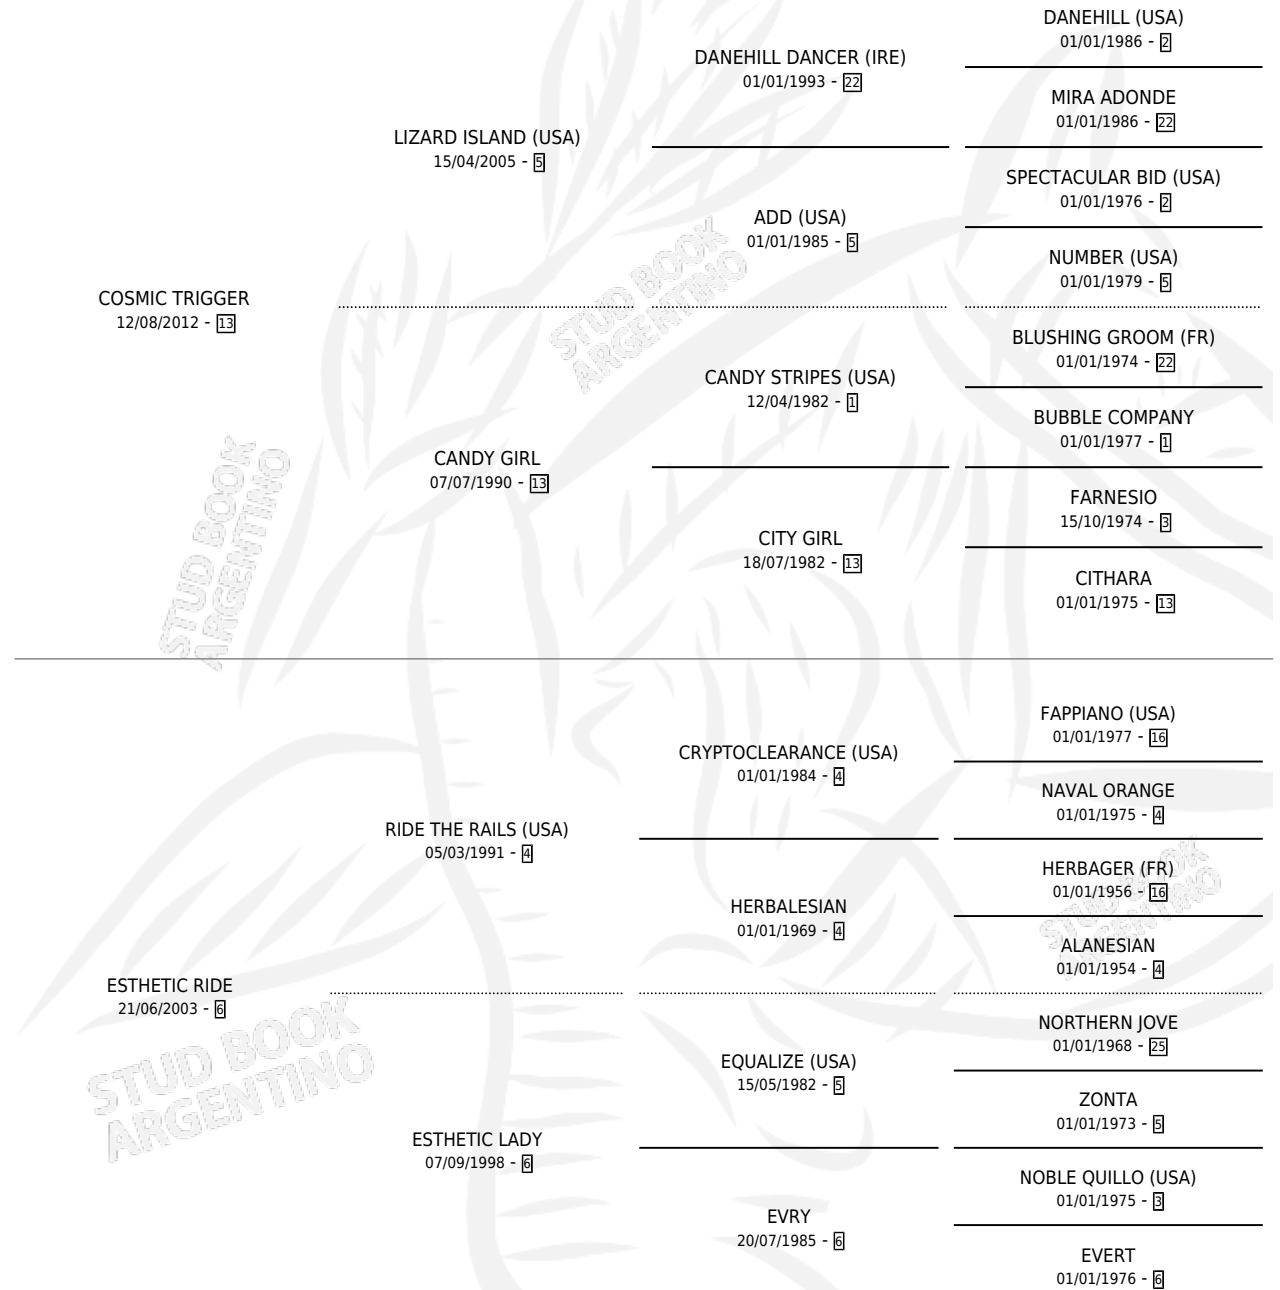

ESPACIO COSMICO

por COSMIC TRIGGER y ESTHETIC RIDE por RIDE THE RAILS (USA)

Argentina · Macho · Alazan · SP · 29/09/2020
Familia 6-f · Volumen 44

ESTADO

TIPIFICACIÓN SANGUÍNEA	X
TIPIFICACIÓN POR ADN	✓
PASAPORTE	✓
IDENTIFICACIÓN POR MICROCHIP	✓
REPRODUCTOR	X

Lugar de nacimiento: La Nobleza
Criador: Abolengo

PEDIGREE

ESPACIO COSMICO

Datos oficiales del Stud Book Argentino

Documento generado el 06/05/2026

studbook.org.ar