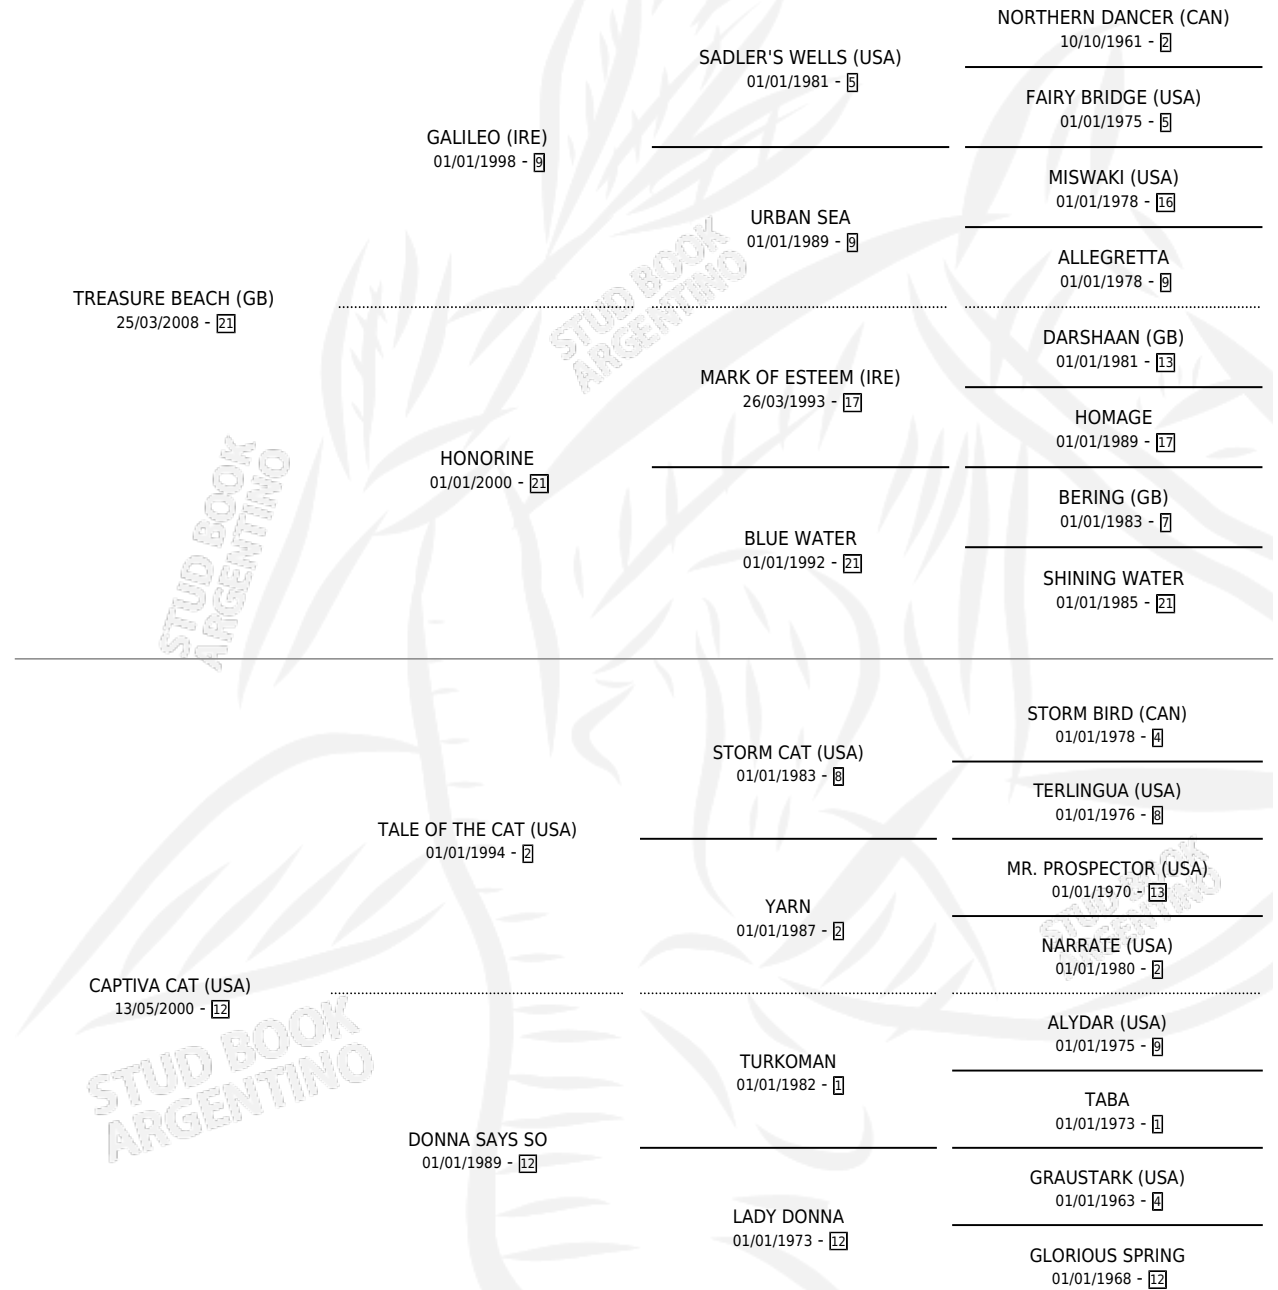

CAUTIVO BEACH

por **TREASURE BEACH (GB)** y **CAPTIVA CAT (USA)** por
TALE OF THE CAT (USA)

Argentina · Macho · Zaino · SP · 09/09/2020
Familia 12-c · Volumen 44

ESTADO

TIPIFICACIÓN SANGUÍNEA	X
TIPIFICACIÓN POR ADN	✓
PASAPORTE	✓
IDENTIFICACIÓN POR MICROCHIP	✓
REPRODUCTOR	X

Lugar de nacimiento: Abolengo
Criador: Abolengo

PEDIGREE

CAMPAÑA

Solo carreras oficiales de Argentina

POR EDAD

EDAD	CC	1°	2°	3°	4°	5°	NP	CLC	CLG	CLCG1	CLGG1	IMPORTE	GANANCIA / CC
3 AÑOS	3	0	0	0	0	0	3	0	0	0	0	\$0	\$0
TOTALES	3	0	0	0	0	0	3	0	0	0	0	\$0	\$0
%		0.0%	0.0%	0.0%	0.0%	0.0%	100%	0.0%	0.0%	0.0%	0.0%		