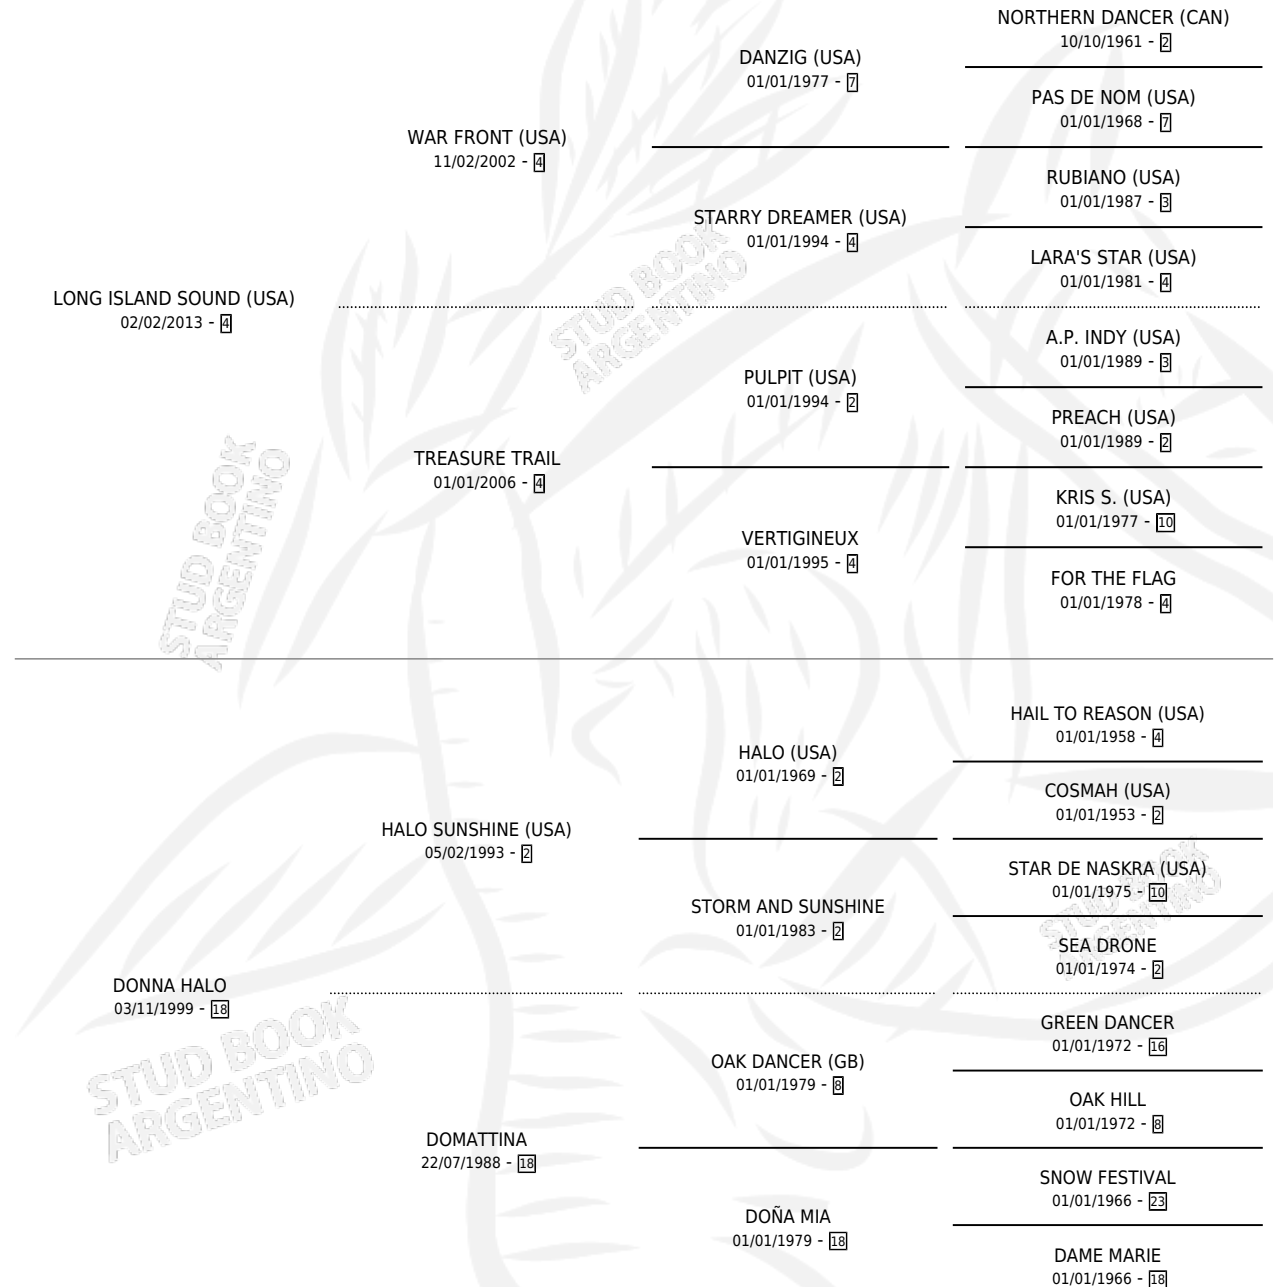

DON'T SAY

por **LONG ISLAND SOUND (USA)** y **DONNA HALO** por **HALO SUNSHINE (USA)**

Argentina · Macho · Zaino · SP · 12/09/2020
Familia 18-a · Volumen 44

ESTADO

TIPIFICACIÓN SANGUÍNEA	X
TIPIFICACIÓN POR ADN	✓
PASAPORTE	✓
IDENTIFICACIÓN POR MICROCHIP	✓
REPRODUCTOR	X

Lugar de nacimiento: Abolengo
Criador: Abolengo

PEDIGREE