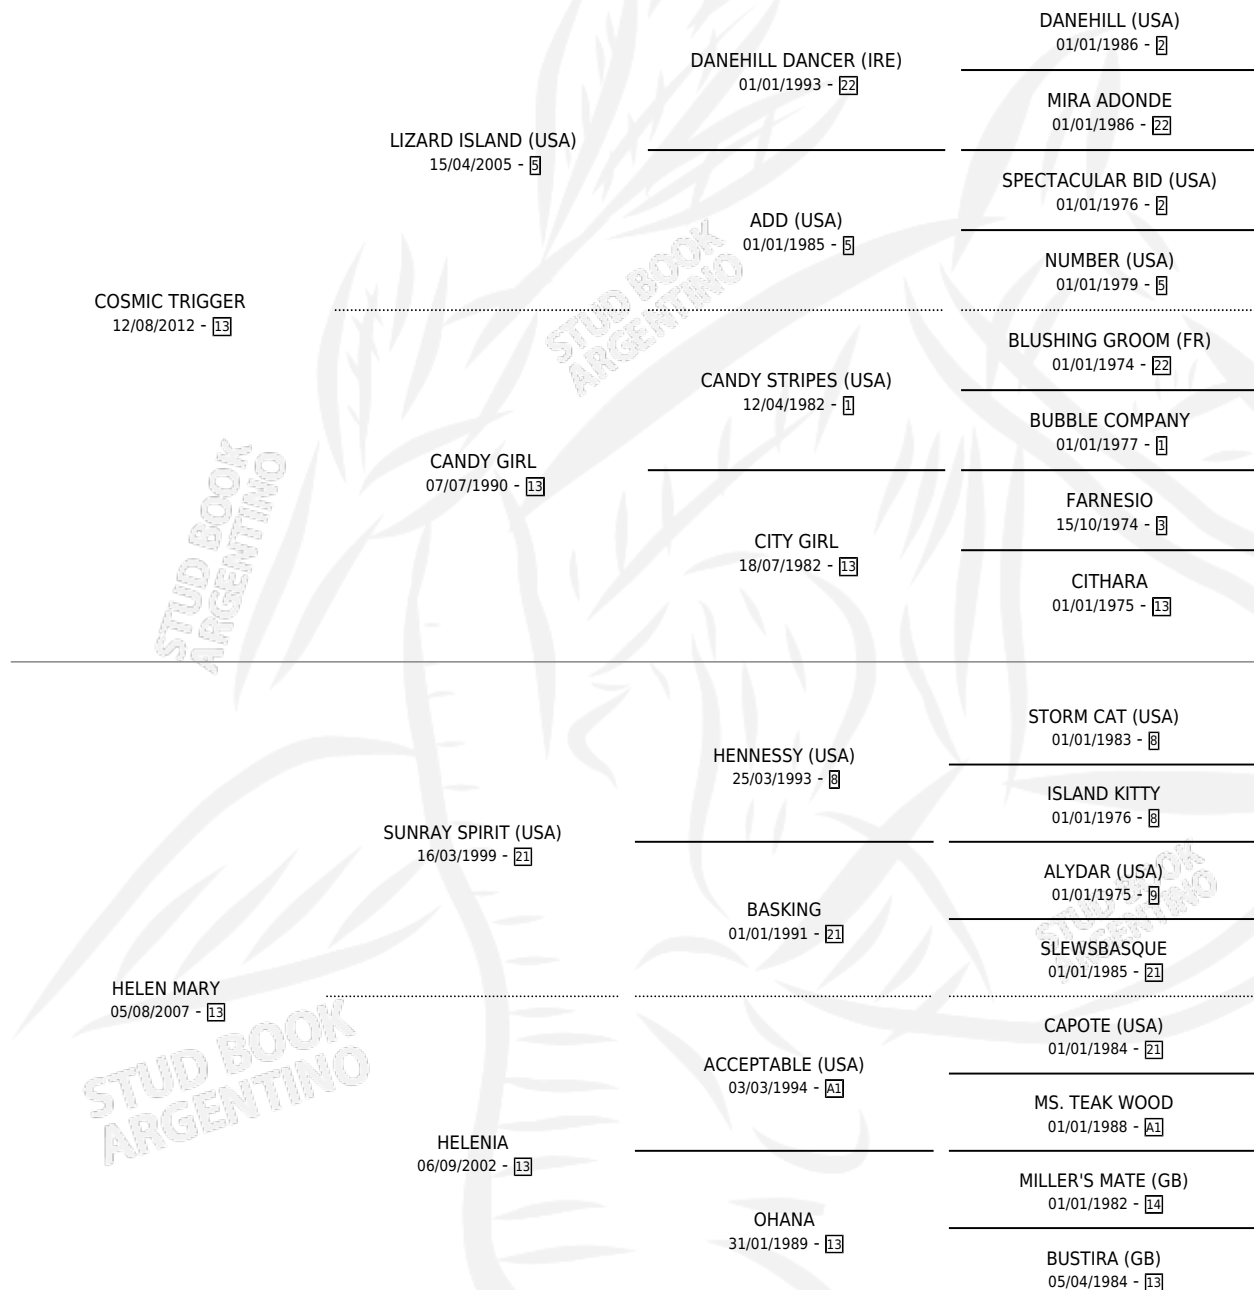

HELEN'S MOON

por COSMIC TRIGGER y HELEN MARY por SUNRAY SPIRIT (USA)

Argentina · Hembra · Zaino · SP · 07/09/2020
Familia 13 · Volumen 44

ESTADO

TIPIFICACIÓN SANGUÍNEA	X
TIPIFICACIÓN POR ADN	✓
PASAPORTE	✓
IDENTIFICACIÓN POR MICROCHIP	✓
REPRODUCTOR	✓

Lugar de nacimiento: Abolengo
Criador: Abolengo

~

HIJOS

	MACHOS	HEMBRAS
1 NACIERON	1	0
SIN ACTUACIONES		

PEDIGREE