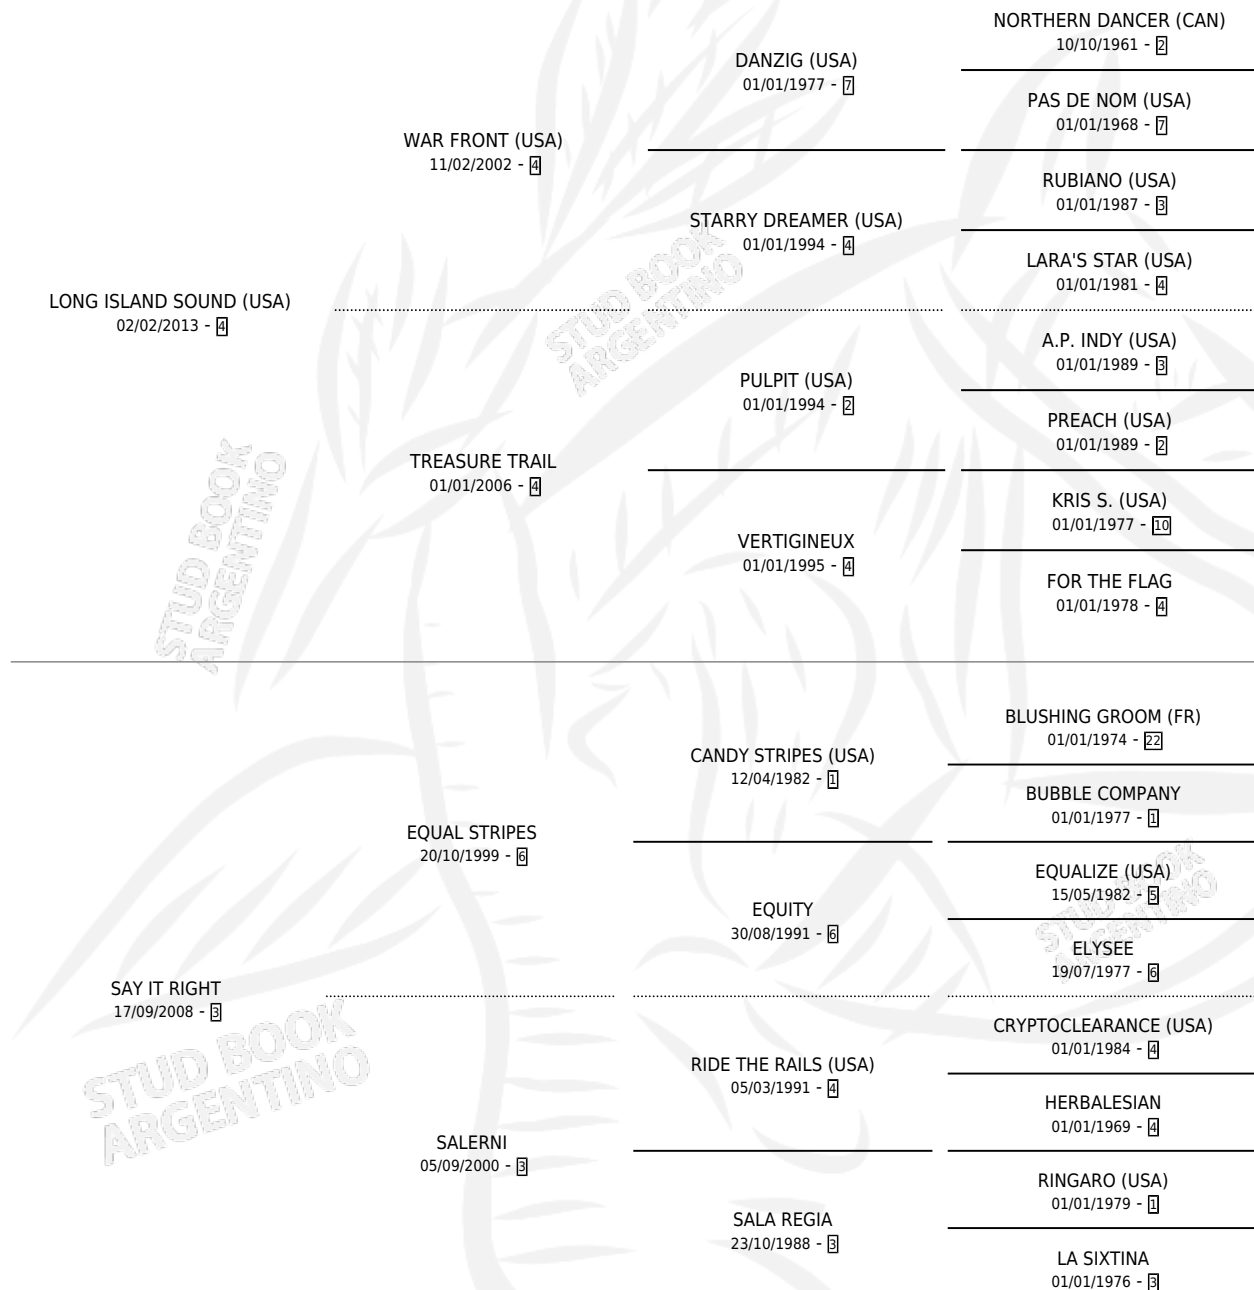

SHALALA LONG

por **LONG ISLAND SOUND (USA)** y **SAY IT RIGHT** por **EQUAL STRIPES**

Argentina · Hembra · Zaino · SP · 14/09/2020
Familia 3-b · Volumen 44

ESTADO

TIPIFICACIÓN SANGUÍNEA	X
TIPIFICACIÓN POR ADN	✓
PASAPORTE	✓
IDENTIFICACIÓN POR MICROCHIP	✓
REPRODUCTOR	✓

Lugar de nacimiento: Abolengo
Criador: Abolengo

~

HIJOS

	MACHOS	HEMBRAS
1 NACIERON	0	1
SIN ACTUACIONES		

PEDIGREE

CAMPAÑA

Solo carreras oficiales de Argentina

POR EDAD