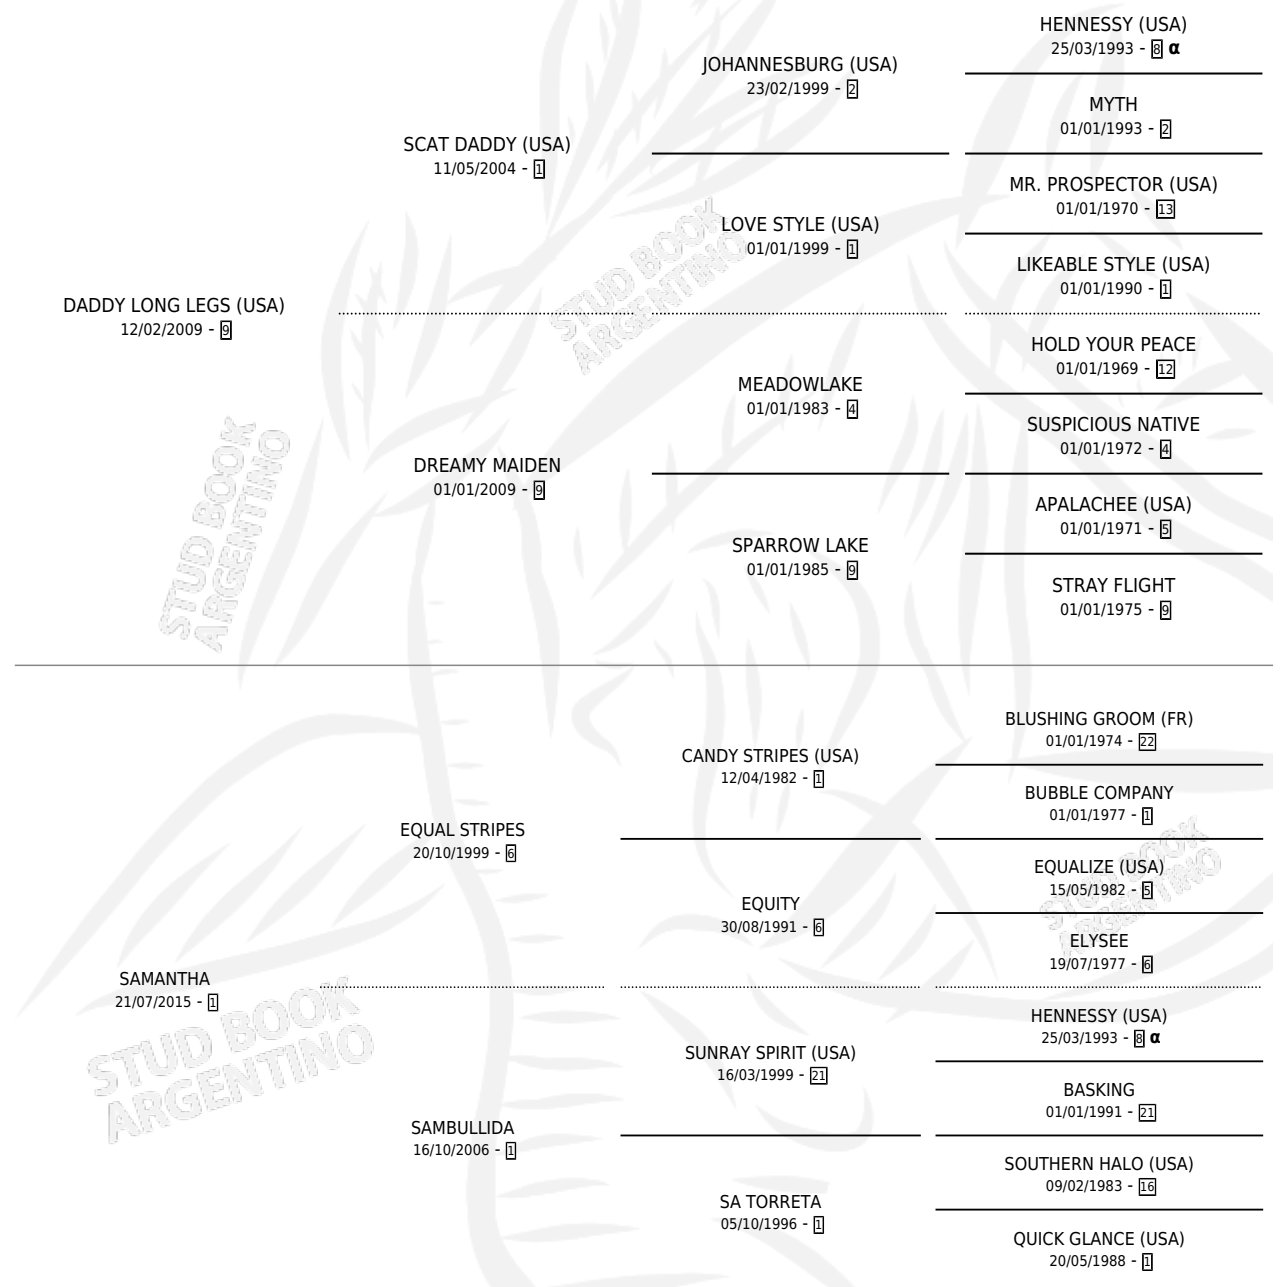

STAY STRONG

por **DADDY LONG LEGS (USA)** y **SAMANTHA** por **EQUAL STRIPES**

Argentina · Macho · Zaino Colorado · SP · 09/09/2020
Familia 1-x · Volumen 44

ESTADO

TIPIFICACIÓN SANGUÍNEA	X
TIPIFICACIÓN POR ADN	✓
PASAPORTE	✓
IDENTIFICACIÓN POR MICROCHIP	✓
REPRODUCTOR	X

Lugar de nacimiento: Abolengo

Criador: Abolengo

PEDIGREE

INBREEDING : α

CAMPAÑA

Solo carreras oficiales de Argentina

POR EDAD

EDAD	CC	1°	2°	3°	4°	5°	NP	CLC	CLG	CLCG1	CLGG1	IMPORTE	GANANCIA / CC
2 AÑOS	3	0	1	2	0	0	0	0	0	0	0	\$950,000	\$316,667
3 AÑOS	7	2	1	2	1	1	0	0	0	0	0	\$4,998,500	\$714,071
4 AÑOS	5	0	1	0	1	3	0	0	0	0	0	\$1,102,500	\$220,500
5 AÑOS	6	0	0	1	0	2	3	0	0	0	0	\$935,000	\$155,833
TOTALES	21	2	3	5	2	6	3	0	0	0	0	\$7,986,000	\$380,286
%		9.5%	14.3%	23.8%	9.5%	28.6%	14.3%	0.0%	0.0%	0.0%	0.0%		