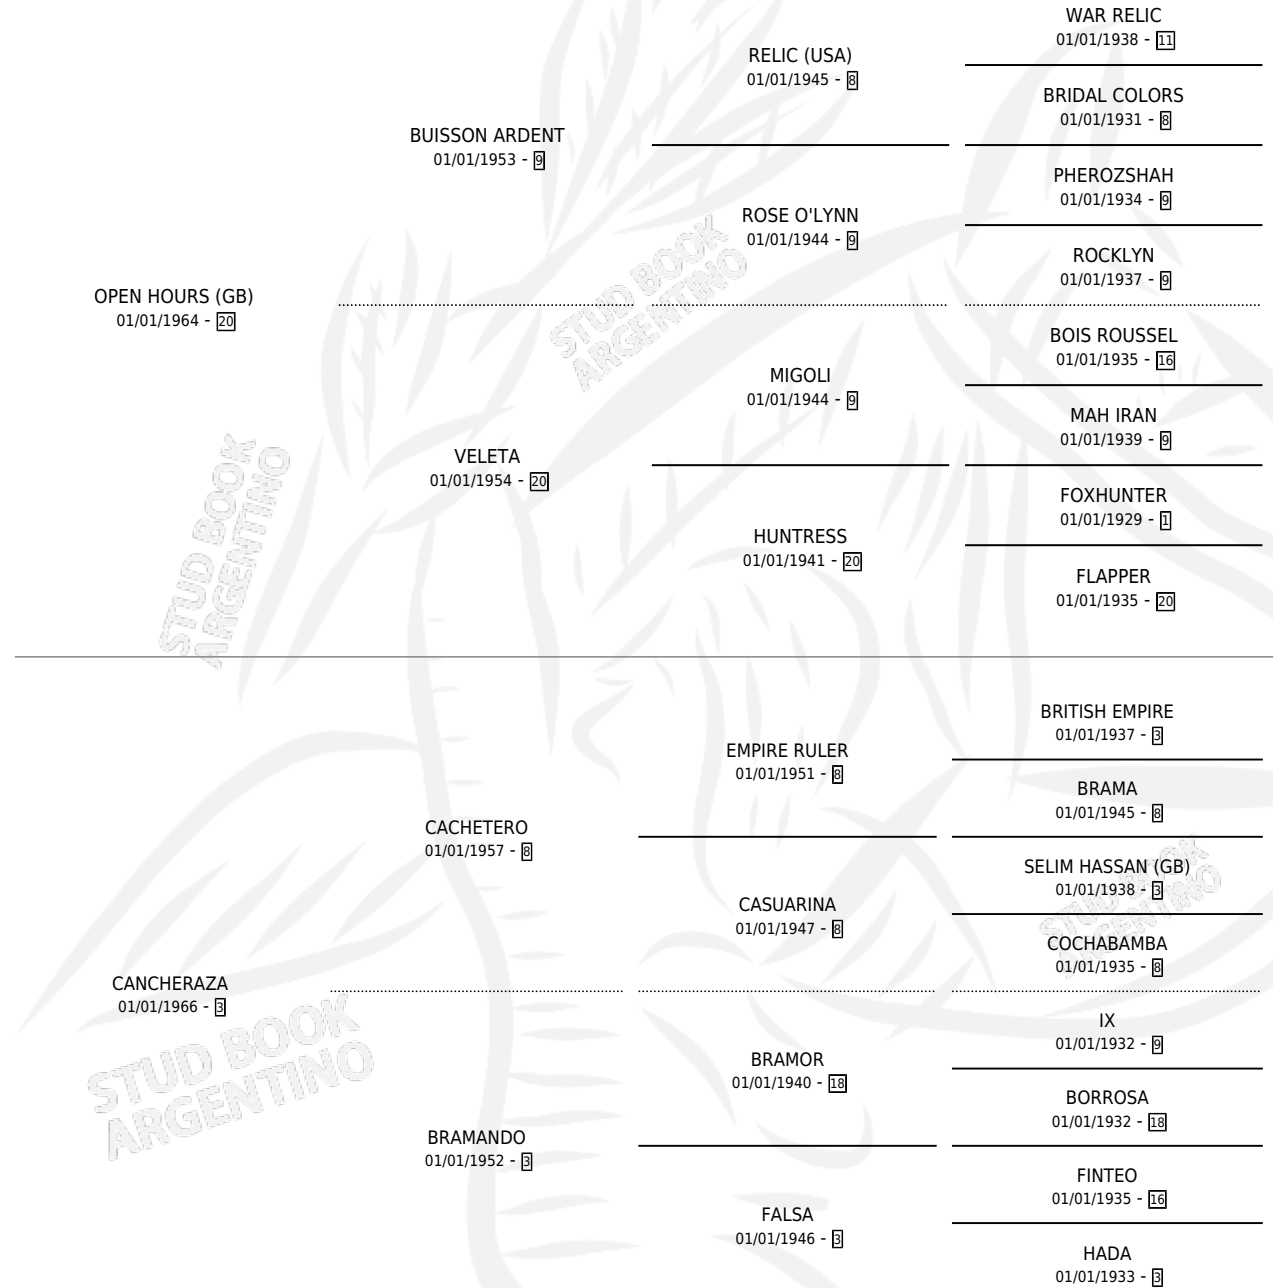

MONTICLERA

por OPEN HOURS (GB) y CANCHERAZA por CACHETERO

Argentina · Hembra · Alazan · SP · 01/01/1977
Familia 3 · Volumen 29

ESTADO

TIPIFICACIÓN SANGUÍNEA	✓
TIPIFICACIÓN POR ADN	X
PASAPORTE	X
IDENTIFICACIÓN POR MICROCHIP	X
REPRODUCTOR	✓

Lugar de nacimiento: Campo particular

Criador: Sin dato

~

HIJOS

	MACHOS	HEMBRAS
5 NACIERON	0	5
SIN ACTUACIONES		

PEDIGREE

S

cimientos 5 / Efectividad 41.67%

PADRILLO	PRODUCTO	CRIADOR	1ER SERVICIO	ÚLTIMO SERVICIO
NOCTILUCO	∅		30/10/1997	02/11/1997
MONTICLERA	∅		28/10/1996	01/11/1996
Datos oficiales del Stud Book Argentino	∅		18/12/1995	25/12/1995
Documentado en studbook.org.ar	∅		22/12/1994	27/12/1994
TEMPEST DE SICAMBRE	CULEBRILLA (H A, 11/12/1995)	SIN DATO	02/10/1994	04/10/1994
TEMPEST	∅		20/12/1993	24/12/1993
TEMPEST	AFRECHERA (H A, 19/11/1993)	SIN DATO	10/12/1992	14/12/1992
FORMADO	∅		22/11/1988	28/11/1988
PESCOZON	RAFIA (H Z, 11/11/1988)	SIN DATO	30/11/1987	01/12/1987
VUITON	LA PARRANDA (H Z, 19/11/1987)	SIN DATO	15/12/1986	20/12/1986
PESCOZON	ORGANILLERA (H A, 30/11/1986)	SIN DATO	23/12/1985	24/12/1985
PESCOZON	∅			