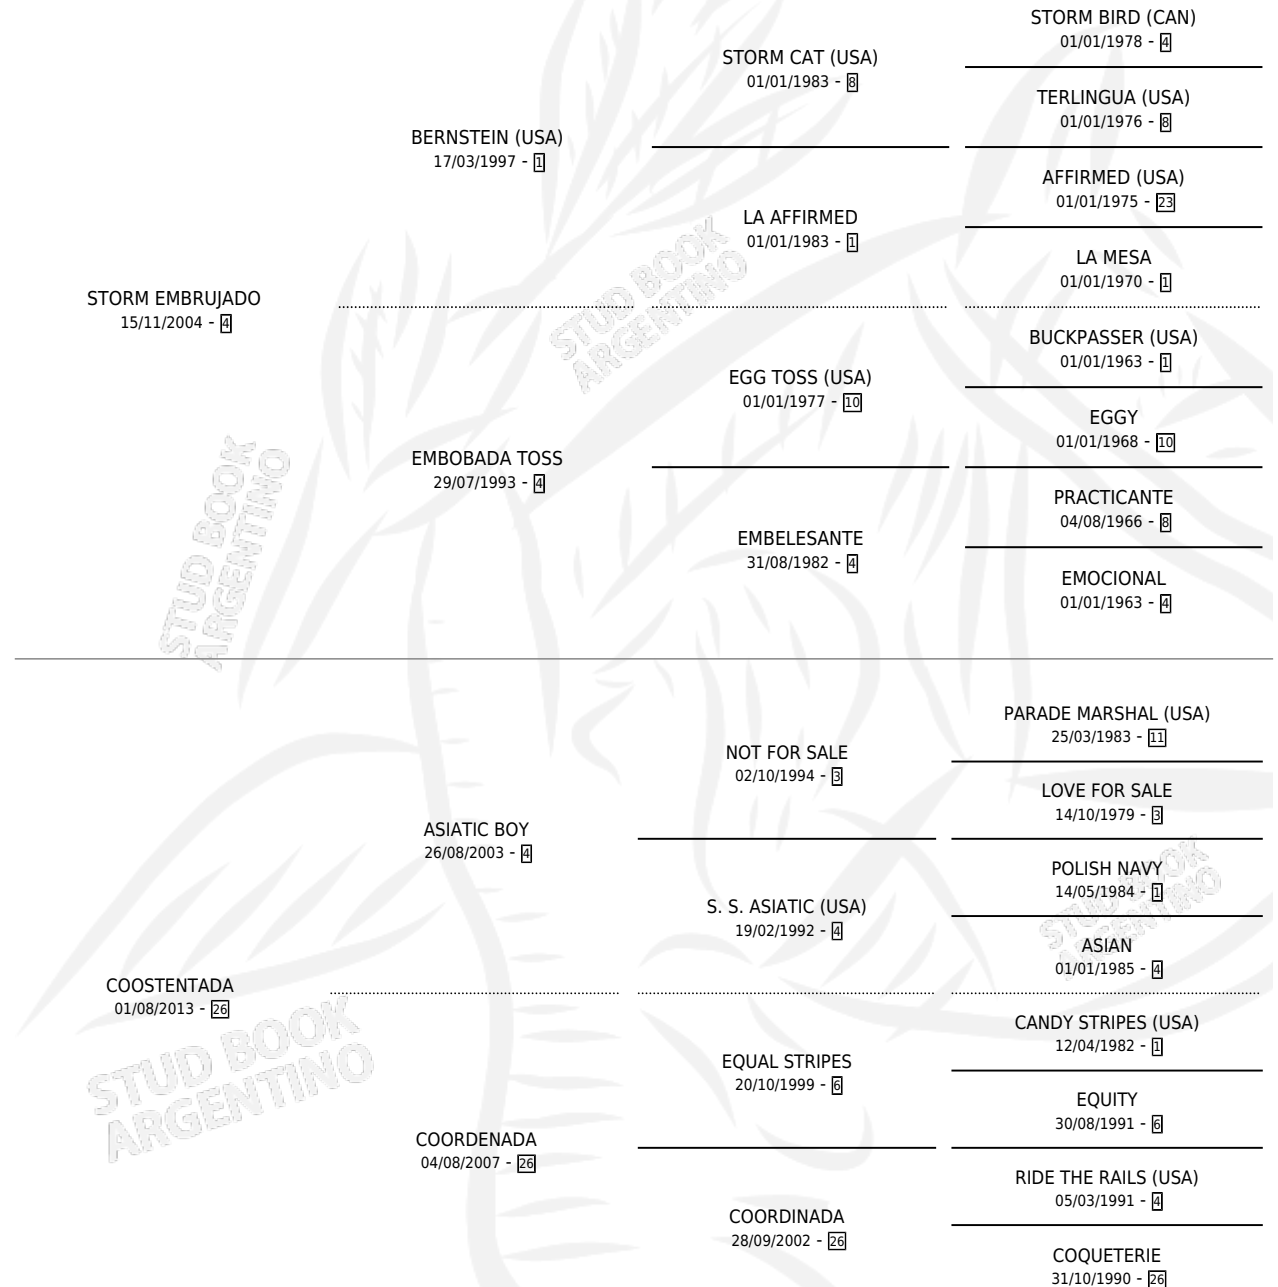

COPERA BRUJA

por **STORM EMBRUJADO** y **COOSTENTADA** por **ASIATIC BOY**

Argentina · Hembra · Alazan · SP · 24/08/2020
Familia 26 · Volumen 44

ESTADO

TIPIFICACIÓN SANGUÍNEA	X
TIPIFICACIÓN POR ADN	✓
PASAPORTE	✓
IDENTIFICACIÓN POR MICROCHIP	✓
REPRODUCTOR	✓

Lugar de nacimiento: Abolengo
Criador: Abolengo

~

HIJOS

	MACHOS	HEMBRAS
2 NACIERON	2	0
SIN ACTUACIONES		

PEDIGREE

S

mientos 2 / Efectividad 66.67%

PADRILLO	PRODUCTO	CRIADOR	1ER SERVICIO	ÚLTIMO SERVICIO
SHY FRIEND	∅		03/10/2024	05/10/2024
COPERA BRUJA TREASURE BEACH (GP)	COPERO BRUJO (M ZC, 15/09/2024)	14 DE JULIO	04/10/2023	04/10/2023
Datos oficiales del Stud Book Argentino TREASURE BEACH (GP)	COOPER (M Z, 11/09/2023)	ABOLENGO	21/09/2022	21/09/2022