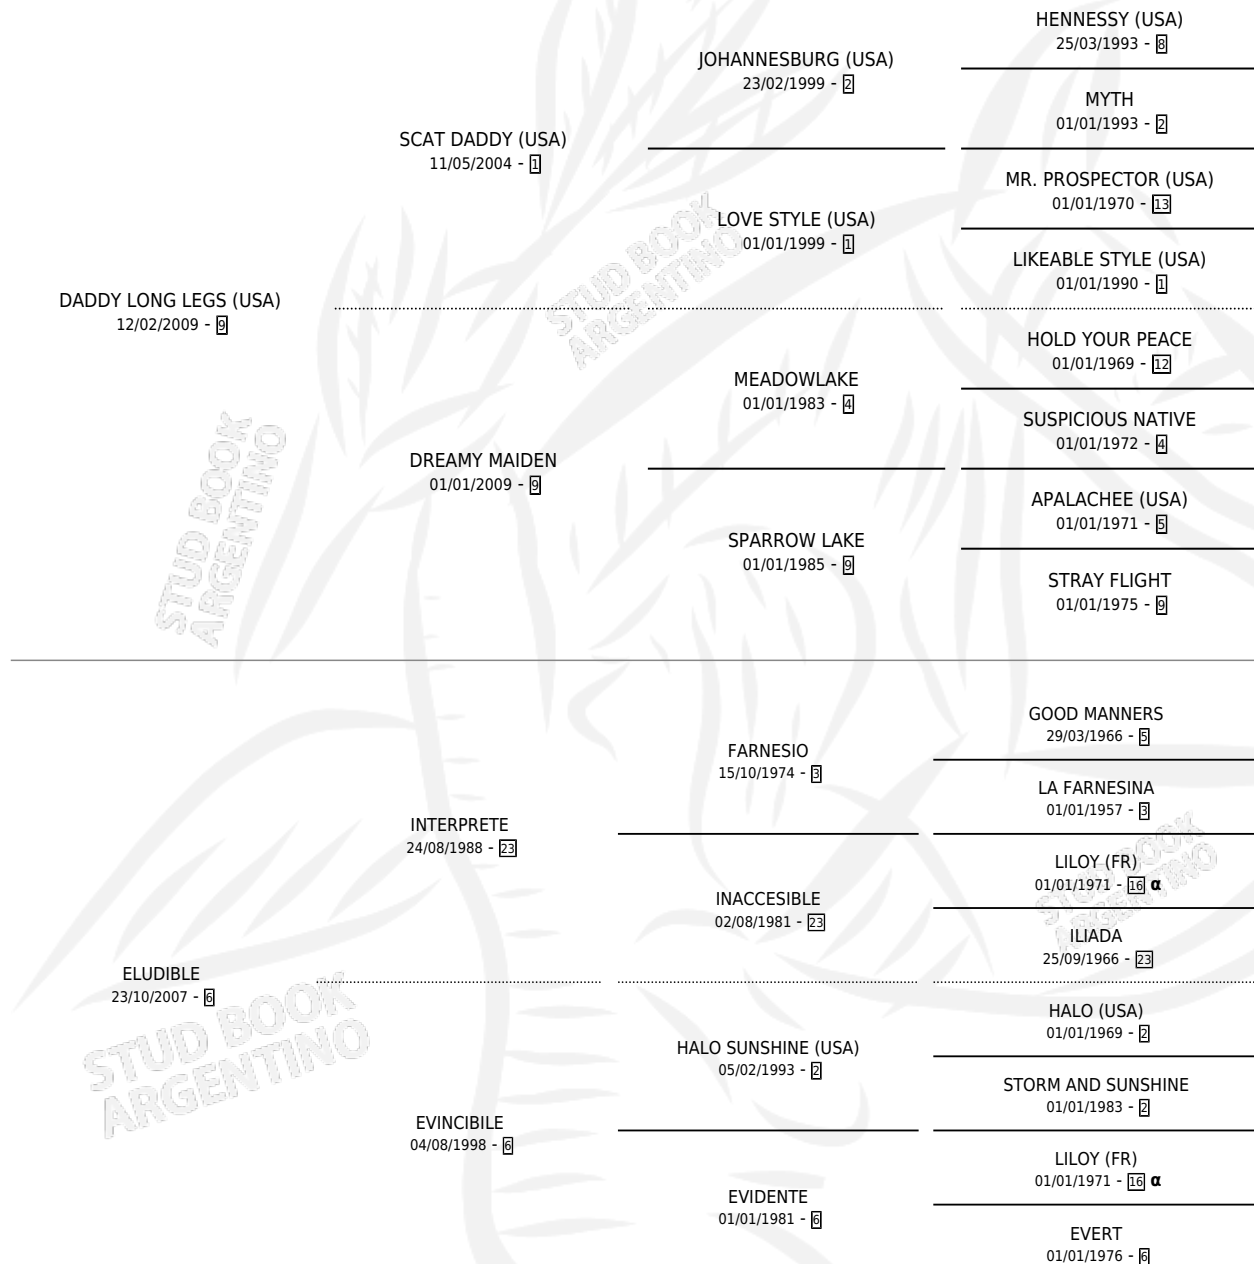

ELEGIDO DADDY

por **DADDY LONG LEGS (USA)** y **ELUDIBLE** por **INTERPRETE**

Argentina · Macho · Zaino · SP · 26/08/2020
Familia 6-f · Volumen 44

ESTADO

TIPIFICACIÓN SANGUÍNEA	X
TIPIFICACIÓN POR ADN	✓
PASAPORTE	✓
IDENTIFICACIÓN POR MICROCHIP	✓
REPRODUCTOR	X

Lugar de nacimiento: Abolengo
Criador: Abolengo

PEDIGREE

INBREEDING : α

CAMPAÑA

Solo carreras oficiales de Argentina

POR EDAD

EDAD	CC	1°	2°	3°	4°	5°	NP	CLC	CLG	CLCG1	CLGG1	IMPORTE	GANANCIA / CC
4 AÑOS	4	0	0	0	0	1	3	0	0	0	0	\$420,000	\$105,000
TOTALES	4	0	0	0	0	1	3	0	0	0	0	\$420,000	\$105,000
%		0.0%	0.0%	0.0%	0.0%	25.0%	75.0%	0.0%	0.0%	0.0%	0.0%		

No placés en San Isidro y Palermo en 4 carreras disputadas.

POR DISTANCIA

HIPODROMO	CC	1°	2°	3°	4°	5°	NP	CLC	CLG	CLCG1	CLGG1	IMPORTE
SAN ISIDRO	3	0	0	0	0	1	2	0	0	0	0	\$300,000
1400 MTS	1	0	0	0	0	0	1	0	0	0	0	\$100,000
1100 MTS	2	0	0	0	0	1	1	0	0	0	0	\$200,000
PALERMO	1	0	0	0	0	0	1	0	0	0	0	\$120,000
1200 MTS	1	0	0	0	0	0	1	0	0	0	0	\$120,000