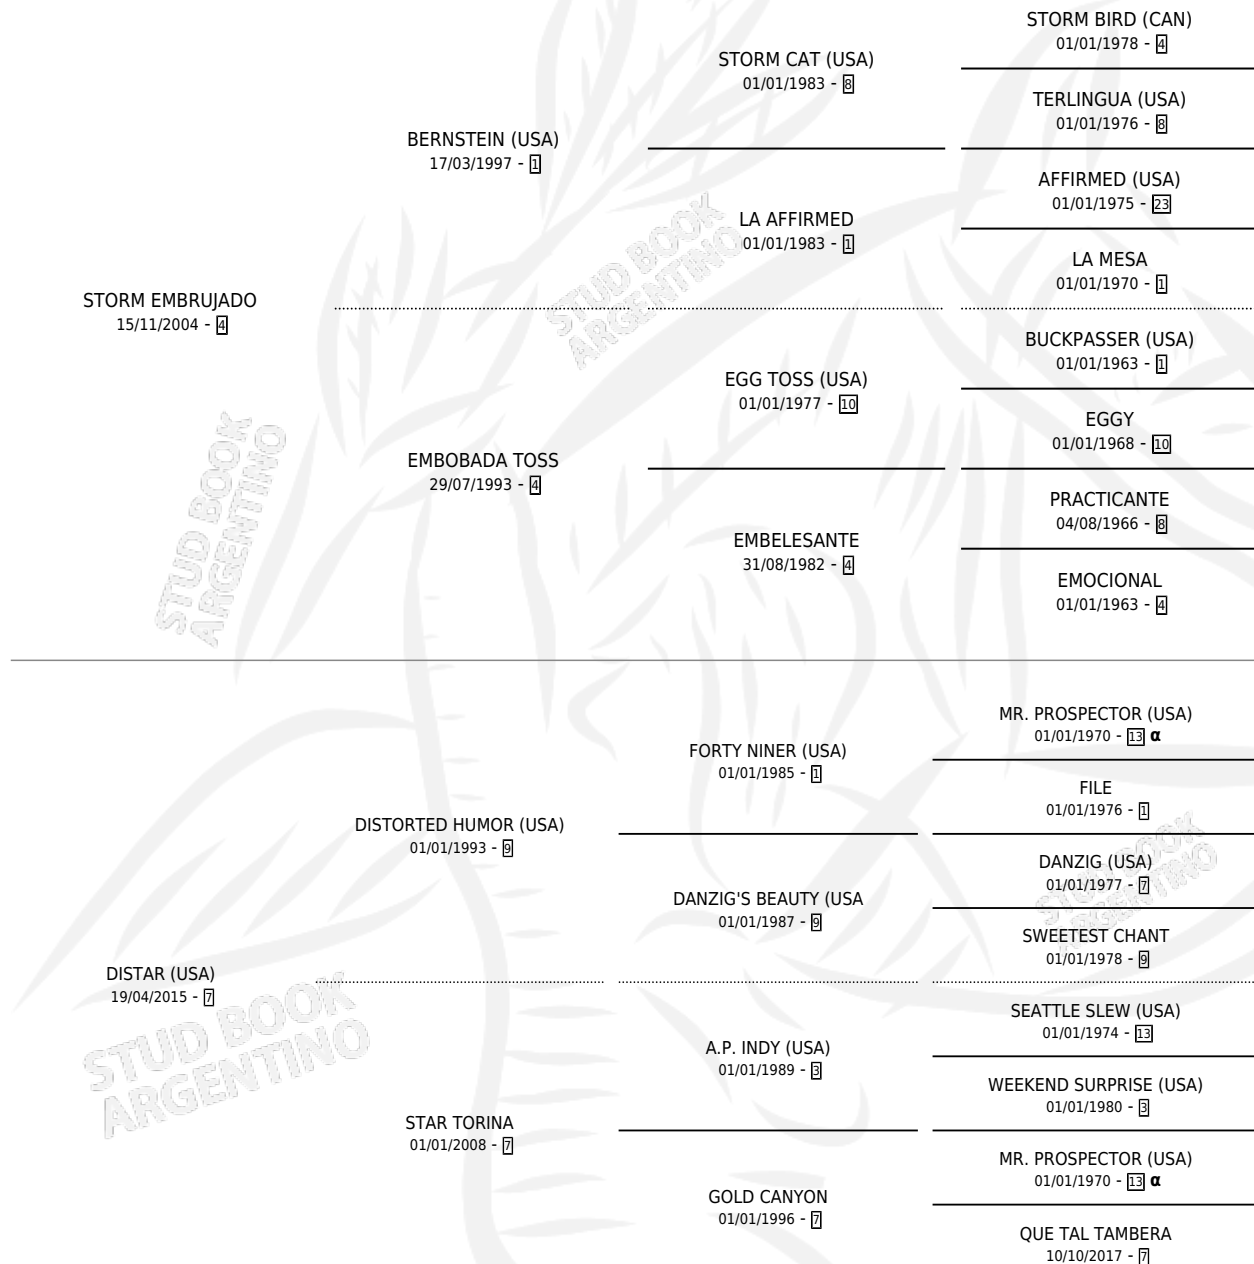

DINGO EMBRUJADO

por **STORM EMBRUJADO** y **DISTAR (USA)** por **DISTORTED HUMOR (USA)**

Argentina · Macho · Alazan · SP · 06/07/2020
Familia 7 · Volumen 44

ESTADO

TIPIFICACIÓN SANGUÍNEA	X
TIPIFICACIÓN POR ADN	✓
PASAPORTE	✓
IDENTIFICACIÓN POR MICROCHIP	✓
REPRODUCTOR	X

Lugar de nacimiento: La Leyenda De Areco
Criador: La Leyenda De Areco

PEDIGREE

INBREEDING : α

CAMPAÑA

Solo carreras oficiales de Argentina

POR EDAD

EDAD	CC	1°	2°	3°	4°	5°	NP	CLC	CLG	CLCG1	CLGG1	IMPORTE	GANANCIA / CC
2 AÑOS	2	1	0	0	0	0	1	1	0	1	0	\$1,150,000	\$575,000
3 AÑOS	4	0	0	1	0	0	3	0	0	0	0	\$178,841	\$44,710
4 AÑOS	1	0	0	0	0	1	0	0	0	0	0	\$105,000	\$105,000
TOTALES	7	1	0	1	0	1	4	1	0	1	0	\$1,433,841	\$204,834
%		14.3%	0.0%	14.3%	0.0%	14.3%	57.1%	14.3%	0.0%	100%	0.0%		