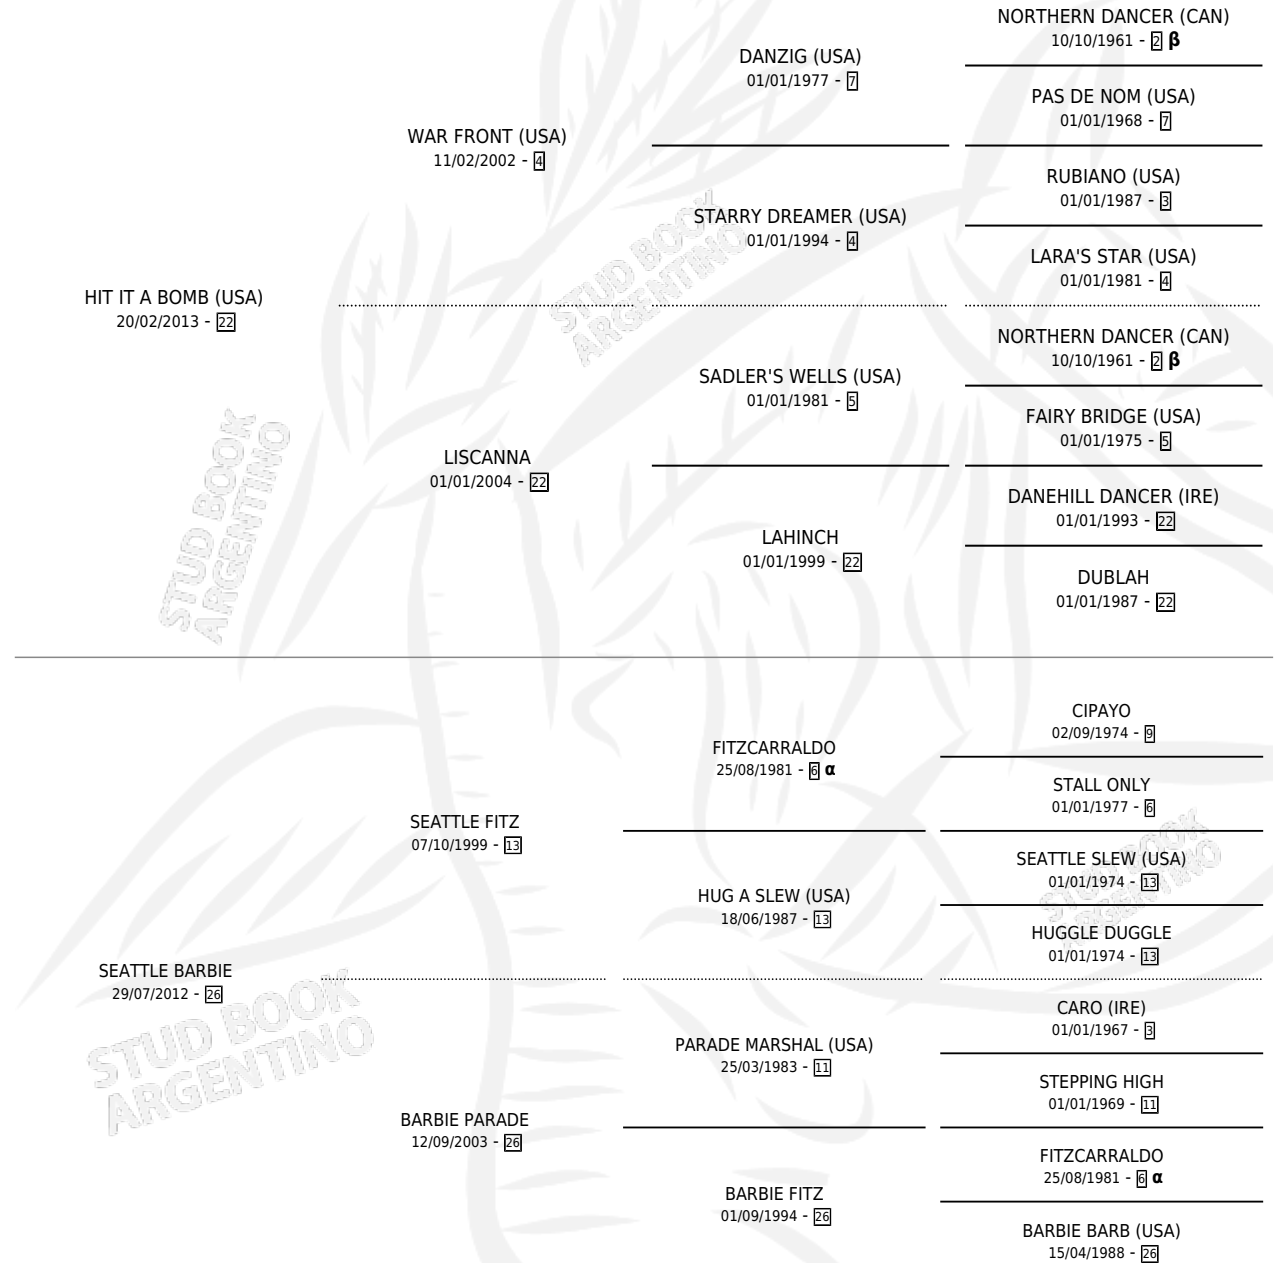

SEATTLE BOMB

por HIT IT A BOMB (USA) y SEATTLE BARBIE por SEATTLE FITZ

Argentina · Macho · Zaino · SP · 07/11/2020
Familia 26 · Volumen 44

ESTADO

TIPIFICACIÓN SANGUÍNEA	X
TIPIFICACIÓN POR ADN	✓
PASAPORTE	✓
IDENTIFICACIÓN POR MICROCHIP	✓
REPRODUCTOR	X

Lugar de nacimiento: Firmamento
Criador: Firmamento

PEDIGREE

INBREEDING : α, β

CAMPAÑA

Solo carreras oficiales de Argentina

POR EDAD

EDAD	CC	1°	2°	3°	4°	5°	NP	CLC	CLG	CLCG1	CLGG1	IMPORTE	GANANCIA / CC
3 AÑOS	5	1	1	2	0	0	1	0	0	0	0	\$2,862,500	\$572,500
4 AÑOS	2	0	0	0	0	1	1	0	0	0	0	\$93,000	\$46,500
TOTALES	7	1	1	2	0	1	2	0	0	0	0	\$2,955,500	\$422,214
%		14.3%	14.3%	28.6%	0.0%	14.3%	28.6%	0.0%	0.0%	0.0%	0.0%		