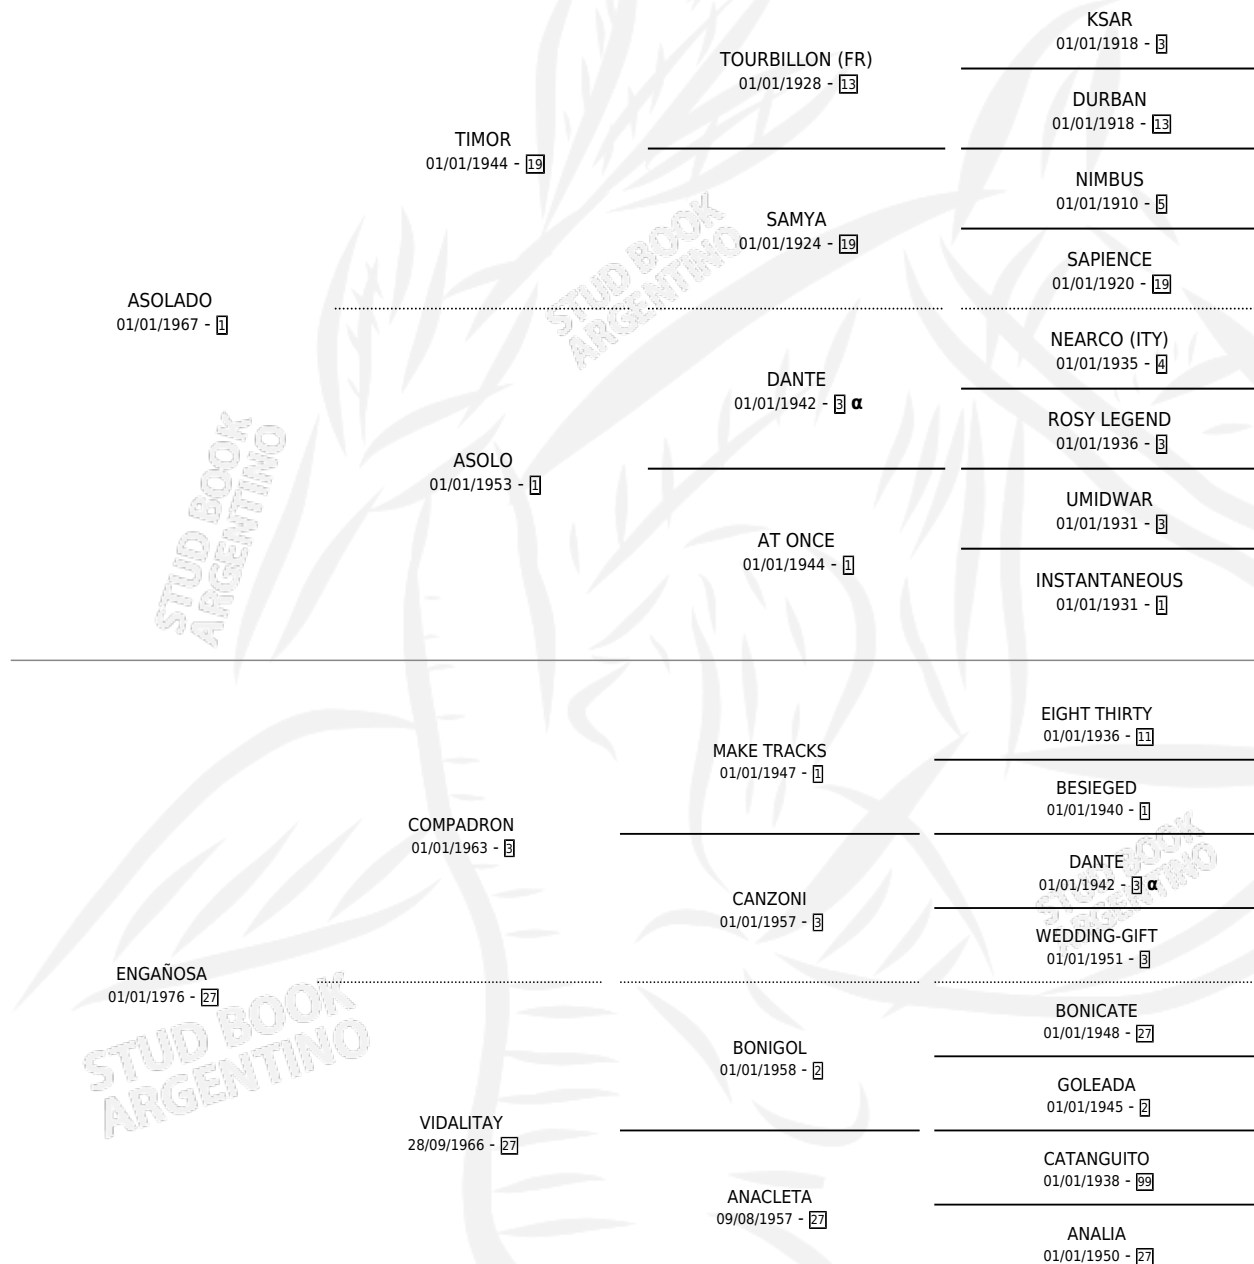

MISS HAYDEE

por ASOLADO y ENGAÑOSA por COMPADRON

Argentina · Hembra · Alazan · SP · 01/01/1978
Familia 27 · Volumen 30

ESTADO

TIPIFICACIÓN SANGUÍNEA	✓
TIPIFICACIÓN POR ADN	X
PASAPORTE	X
IDENTIFICACIÓN POR MICROCHIP	X
REPRODUCTOR	✓

Lugar de nacimiento: Campo particular

Criador: Sin dato

~

HIJOS

	MACHOS	HEMBRAS
10 NACIERON	4	6
2 CORRIERON	1	1

SIN ACTUACIONES

PEDIGREE

INBREEDING : α

S

cimientos 10 / Efectividad 83.33%

PADRILLO	PRODUCTO	CRIADOR	1ER SERVICIO	ÚLTIMO SERVICIO
PRETTY MAD	∅		28/10/1994	22/11/1994
MISS HAYDEE	RAZA KID (H Z, 12/10/1994)	SIN DATO	25/10/1993	25/10/1993
Datos oficiales del Stud Book Argentino	HEROINA KID (H Z, 15/10/1993)	SIN DATO	09/10/1992	01/11/1992
Documento generado el 05/05/2026	∅		17/11/1991	19/11/1991
KID	CANGURA KID (H ZD, 09/11/1991)	SIN DATO	01/12/1990	03/12/1990
studbook.org.ar	PANDER KID (M ZD, 20/11/1990)	SIN DATO	07/12/1989	11/12/1989
KID	BRUJERO GIFT (M A, 29/11/1989)	SIN DATO	16/12/1988	18/12/1988
GOOD GIFT	PATENA GIFT (H Z, 03/12/1988)	SIN DATO	10/11/1987	23/12/1987
GOOD GIFT	ASOLO GIFT (M AT, 01/11/1987)	SIN DATO	11/11/1986	13/11/1986
GOOD GIFT	PRIMICIA GIFT (H A, 03/11/1986)	SIN DATO	14/11/1985	18/11/1985
GOOD GIFT	DESEADO GIFT (M Z, 26/10/1985)	SIN DATO		
VIENTO ESTE	EMBAUCADA (H A, 19/10/1984) •MURIÓ EL 22/01/1985•	SIN DATO		