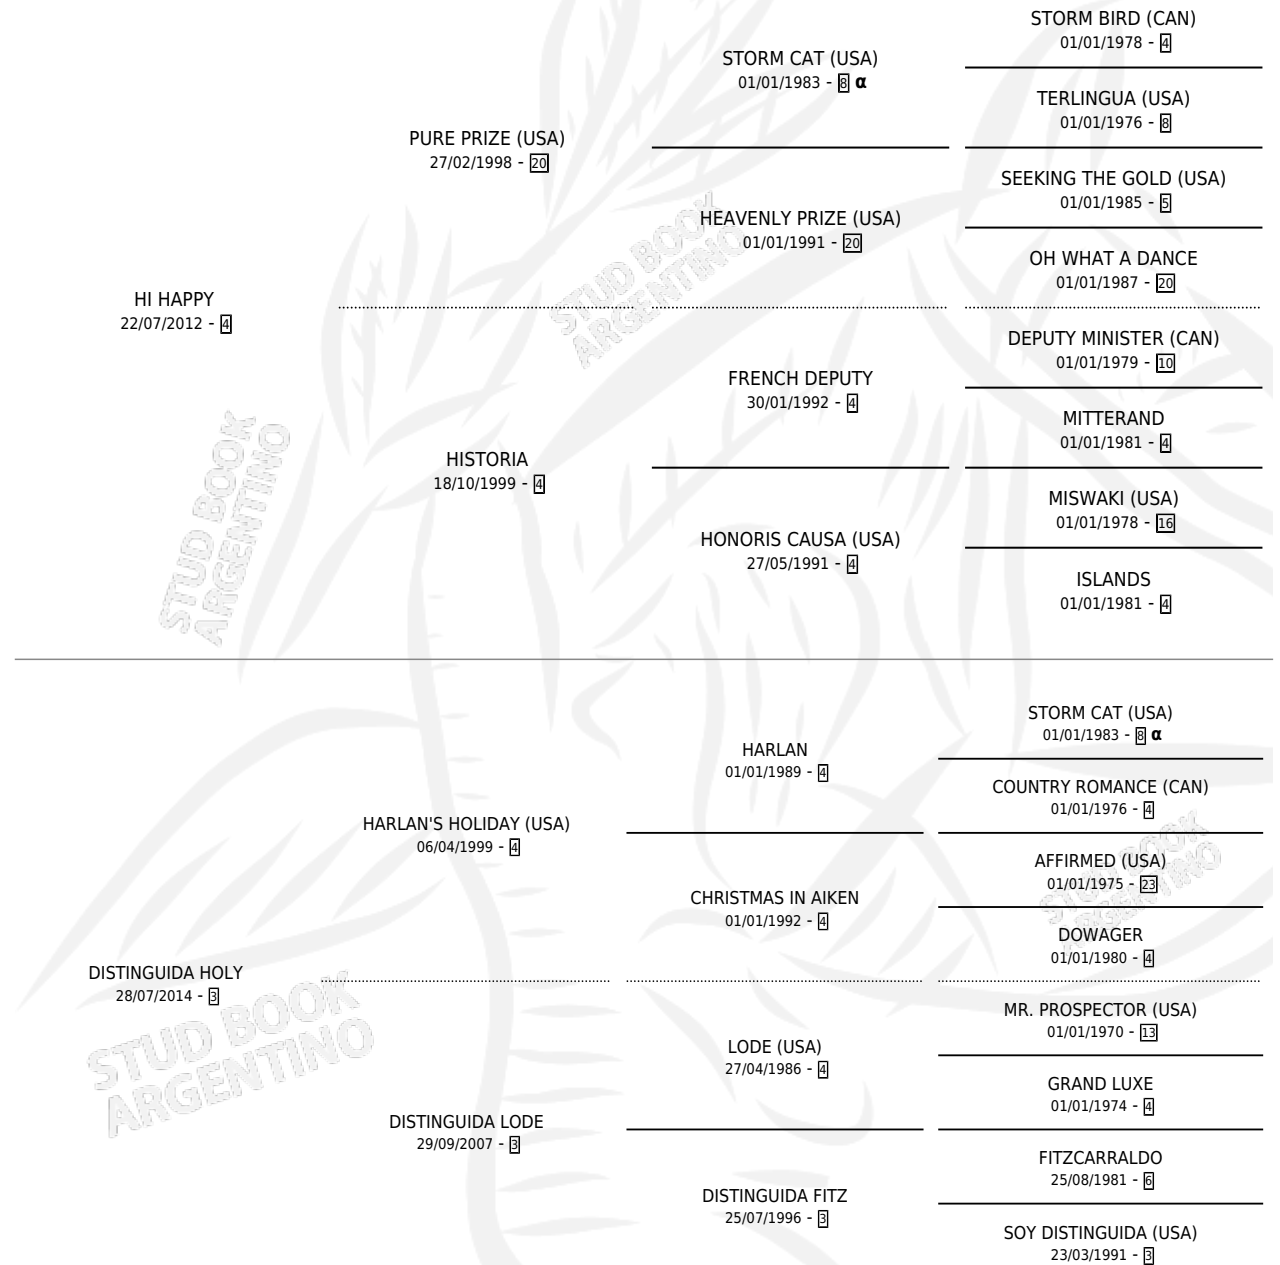

DISTINGUIDA HAPPY

por HI HAPPY y DISTINGUIDA HOLY por HARLAN'S HOLIDAY (USA)

Argentina · Hembra · Alazan · SP · 16/10/2020
Familia 3-h · Volumen 44

ESTADO

TIPIFICACIÓN SANGUÍNEA	X
TIPIFICACIÓN POR ADN	✓
PASAPORTE	✓
IDENTIFICACIÓN POR MICROCHIP	✓
REPRODUCTOR	X

Lugar de nacimiento: Firmamento

Criador: Firmamento

PEDIGREE

INBREEDING : α

CAMPAÑA

Solo carreras oficiales de Argentina

POR EDAD

EDAD	CC	1°	2°	3°	4°	5°	NP	CLC	CLG	CLCG1	CLGG1	IMPORTE	GANANCIA / CC
3 AÑOS	3	0	0	0	0	1	2	0	0	0	0	\$131,546	\$43,849
4 AÑOS	1	0	0	0	0	0	1	0	0	0	0	\$100,000	\$100,000
TOTALES	4	0	0	0	0	1	3	0	0	0	0	\$231,546	\$57,887
%		0.0%	0.0%	0.0%	0.0%	25.0%	75.0%	0.0%	0.0%	0.0%	0.0%		

No placés en Palermo, La Plata y San Isidro en 4 carreras disputadas.

POR DISTANCIA

HIPODROMO	CC	1°	2°	3°	4°	5°	NP	CLC	CLG	CLCG1	CLGG1	IMPORTE
PALERMO	2	0	0	0	0	1	1	0	0	0	0	\$180,000
1200 MTS	2	0	0	0	0	1	1	0	0	0	0	\$180,000
SAN ISIDRO	1	0	0	0	0	0	1	0	0	0	0	\$0
1100 MTS	1	0	0	0	0	0	1	0	0	0	0	\$0
LA PLATA	1	0	0	0	0	0	1	0	0	0	0	\$51,546
1000 MTS	1	0	0	0	0	0	1	0	0	0	0	\$51,546