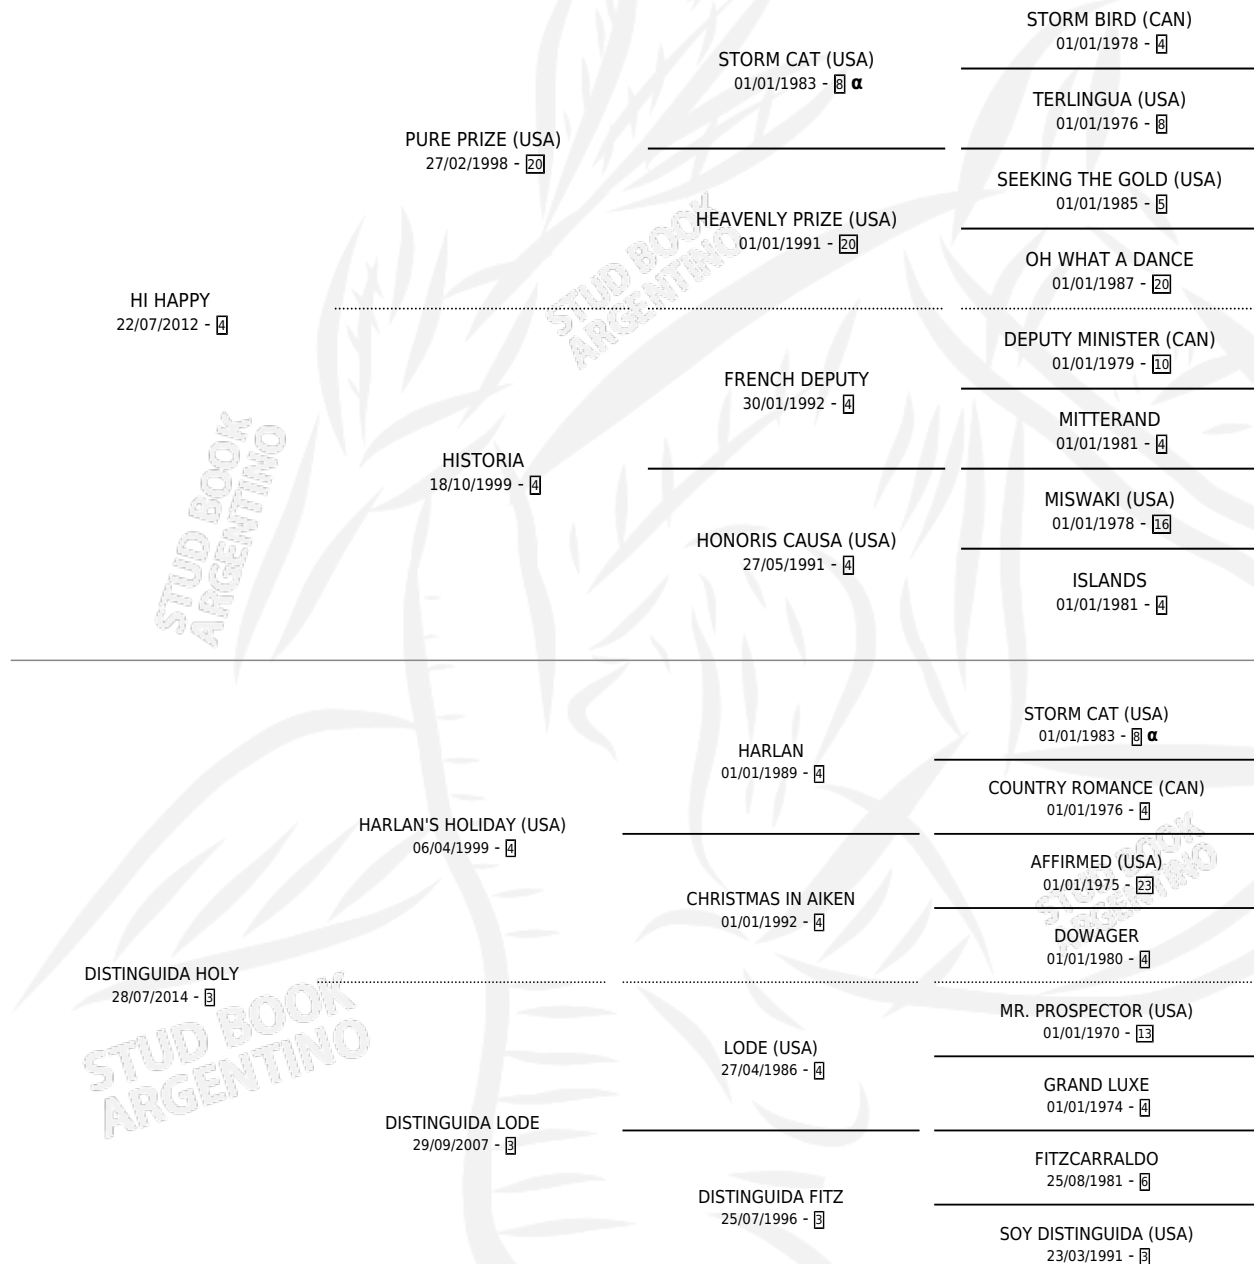

DISTINGUIDA HAPPY

por HI HAPPY y DISTINGUIDA HOLY por HARLAN'S HOLIDAY (USA)

Argentina · Hembra · Alazan · SP · 16/10/2020
Familia 3-h · Volumen 44

ESTADO

TIPIFICACIÓN SANGUÍNEA	X
TIPIFICACIÓN POR ADN	✓
PASAPORTE	✓
IDENTIFICACIÓN POR MICROCHIP	✓
REPRODUCTOR	X

Lugar de nacimiento: Firmamento
Criador: Firmamento

PEDIGREE

INBREEDING : α