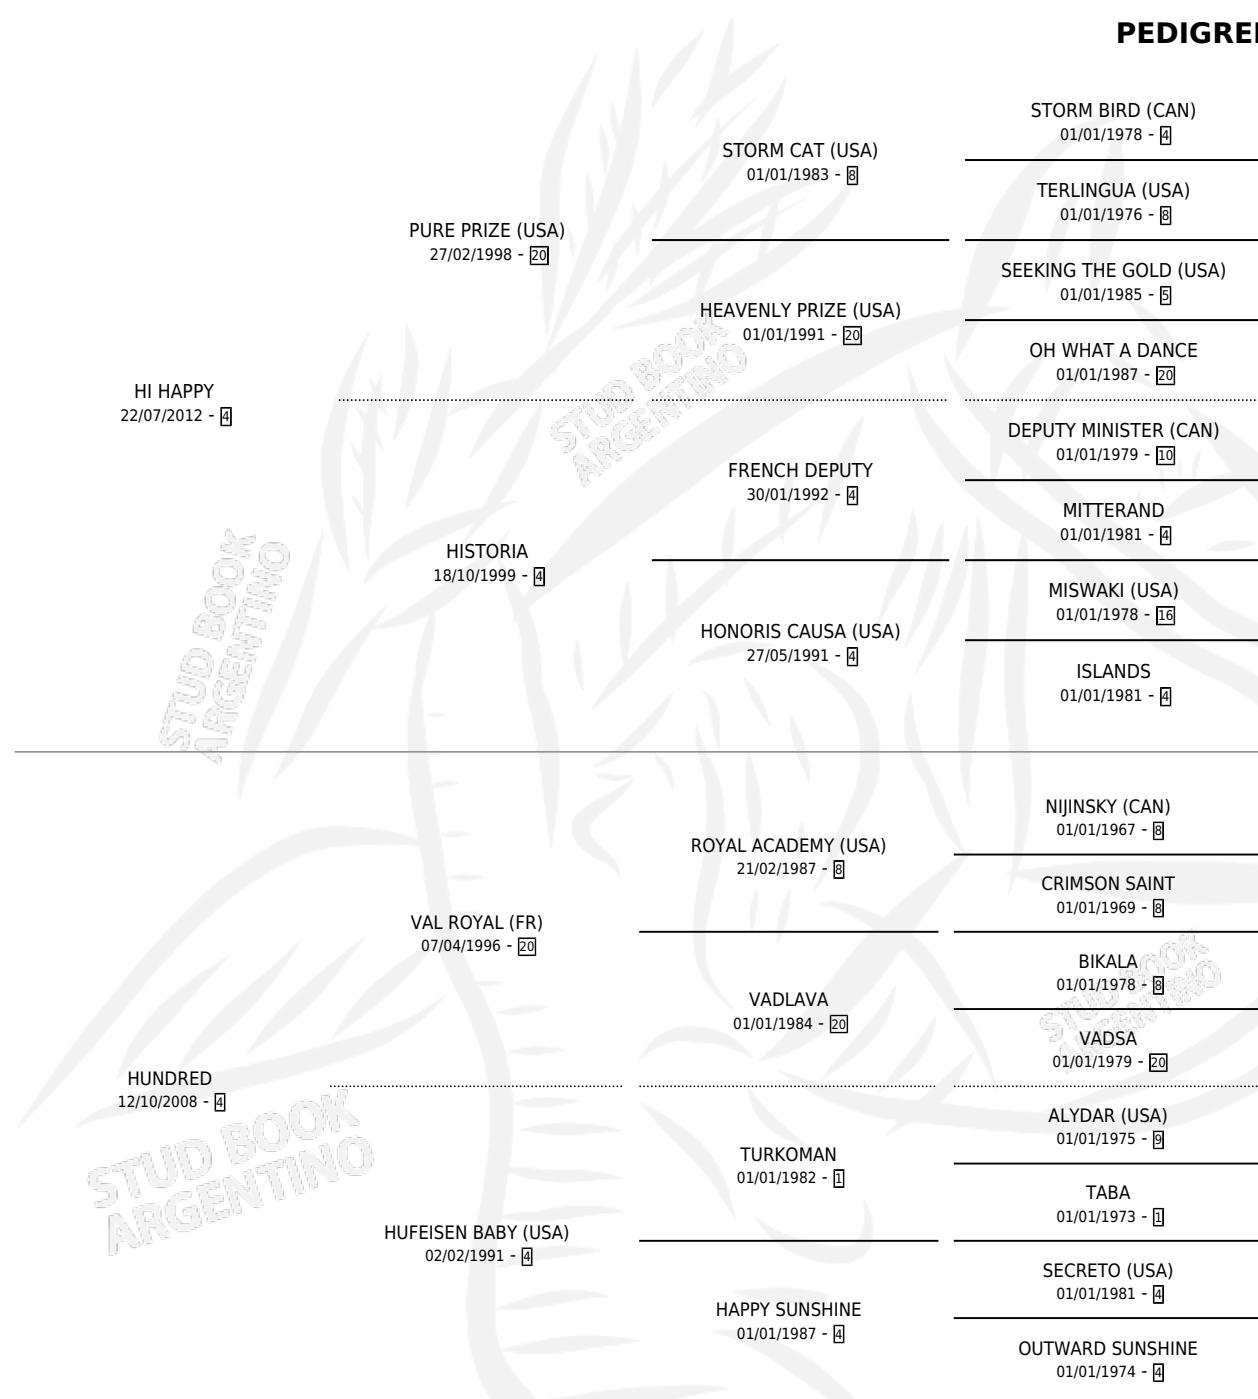

HUGE IMPACT

por HI HAPPY y HUNDRED por VAL ROYAL (FR)

Argentina · Macho · Zaino · SP · 23/07/2020
Familia 4-r · Volumen 44

ESTADO

TIPIFICACIÓN SANGUÍNEA	X
TIPIFICACIÓN POR ADN	✓
PASAPORTE	✓
IDENTIFICACIÓN POR MICROCHIP	✓
REPRODUCTOR	X

Lugar de nacimiento: La Providencia

Criador: La Providencia

PEDIGREE

CAMPAÑA

Solo carreras oficiales de Argentina

POR EDAD

EDAD	CC	1°	2°	3°	4°	5°	NP	CLC	CLG	CLCG1	CLGG1	IMPORTE	GANANCIA / CC
2 AÑOS	1	0	0	0	0	0	1	1	0	0	0	\$162,000	\$162,000
3 AÑOS	6	1	0	2	3	0	0	0	0	0	0	\$1,822,500	\$303,750
4 AÑOS	1	0	0	1	0	0	0	1	0	0	0	\$600,000	\$600,000
TOTALES	8	1	0	3	3	0	1	2	0	0	0	\$2,584,500	\$323,063
%		12.5%	0.0%	37.5%	37.5%	0.0%	12.5%	25.0%	0.0%	0.0%	0.0%		