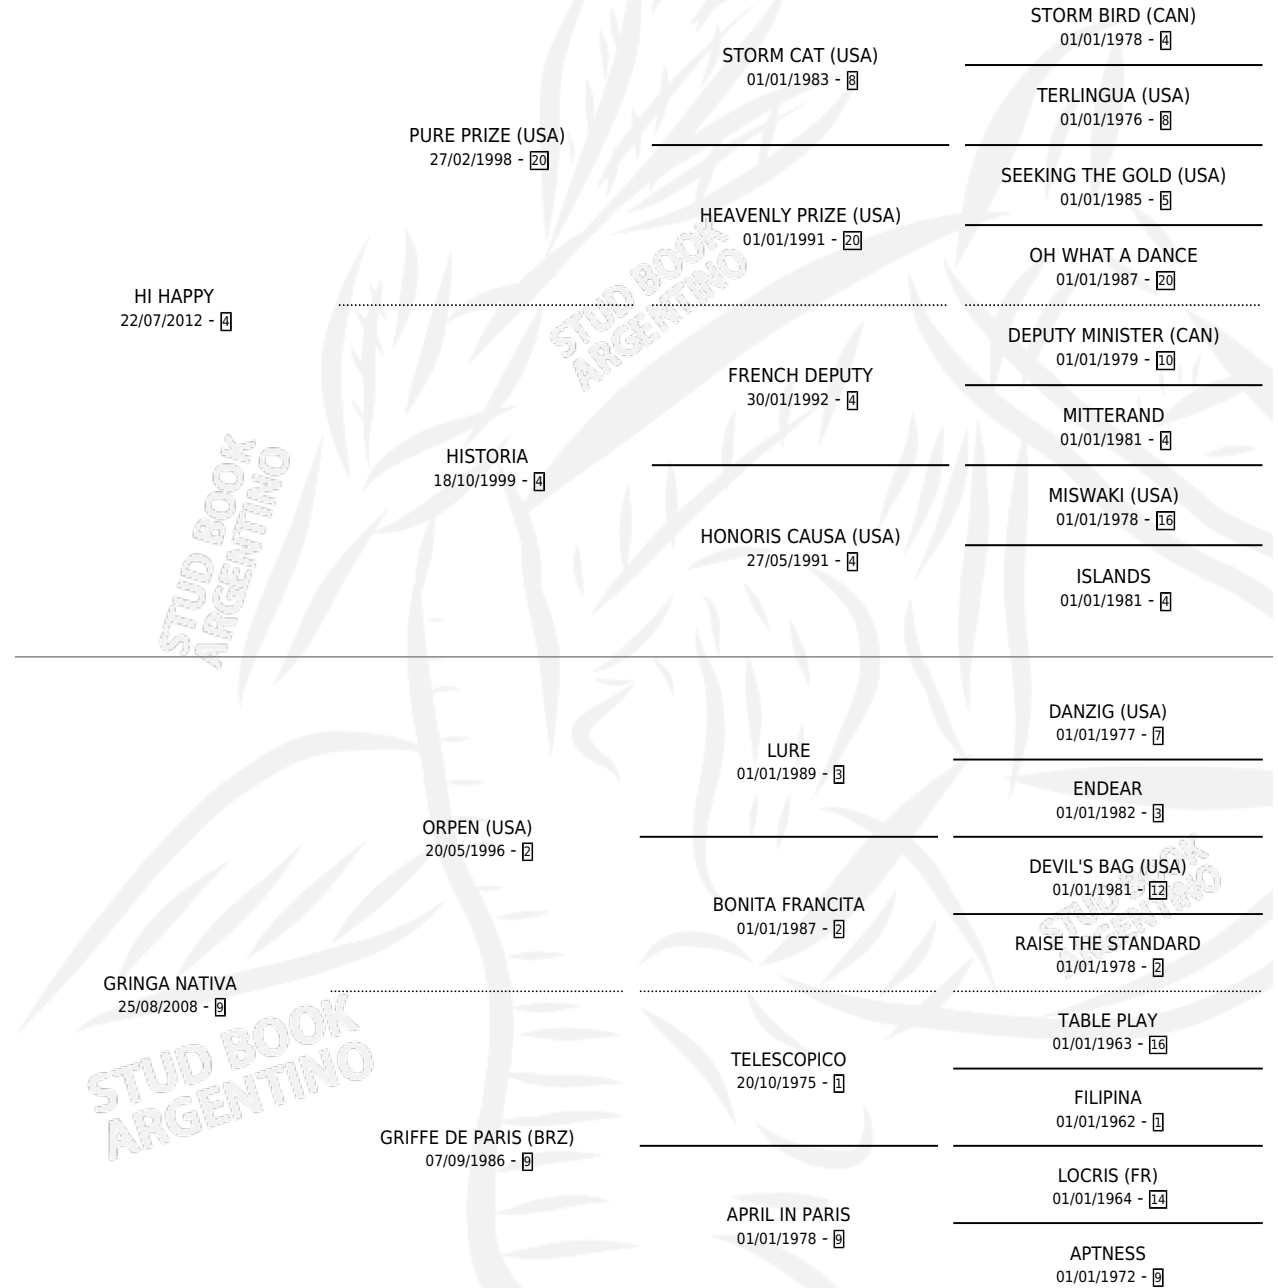

Lugar de nacimiento: La Providencia

Criador: La Providencia

~

HIJOS

	MACHOS	HEMBRAS
1 NACIERON	1	0
SIN ACTUACIONES		

PEDIGREE

CAMPAÑA

Solo carreras oficiales de Argentina