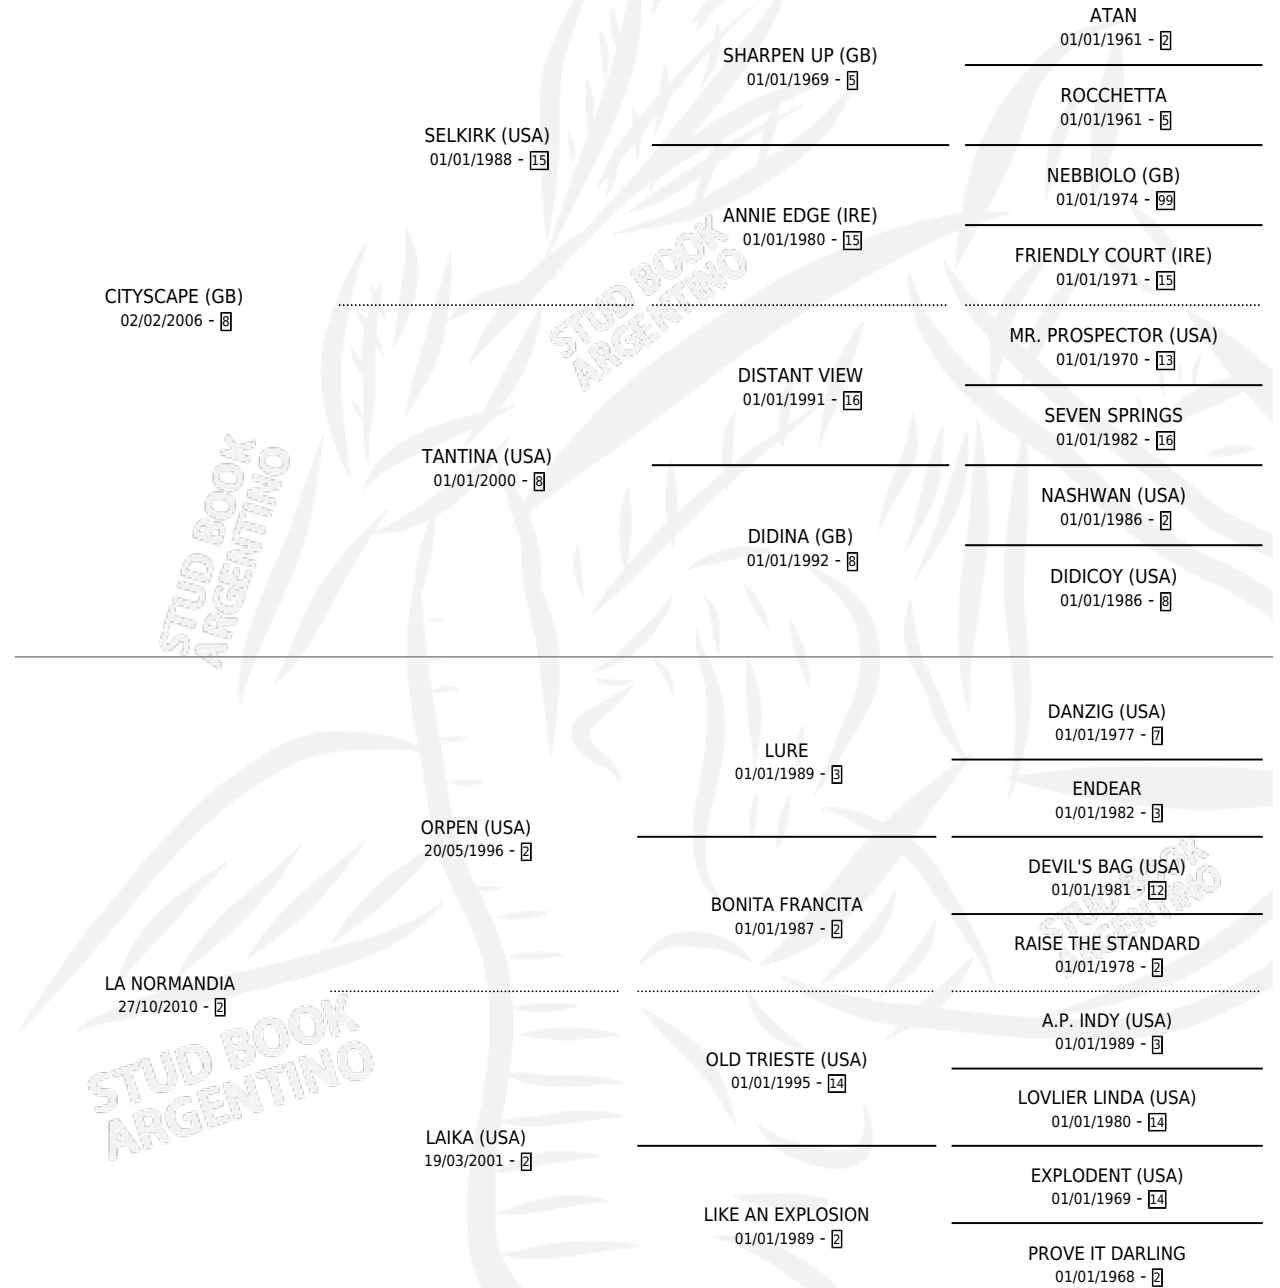

LA DUMA

por CITYSCAPE (GB) y LA NORMANDIA por ORPEN (USA)

Argentina · Hembra · Zaino · SP · 13/08/2020
Familia 2 · Volumen 44

ESTADO

TIPIFICACIÓN SANGUÍNEA	X
TIPIFICACIÓN POR ADN	✓
PASAPORTE	✓
IDENTIFICACIÓN POR MICROCHIP	✓
REPRODUCTOR	X

Lugar de nacimiento: La Providencia

Criador: La Providencia

PEDIGREE

LA DUMA

Datos oficiales del Stud Book Argentino

Documento generado el 27/04/2026

studbook.org.ar