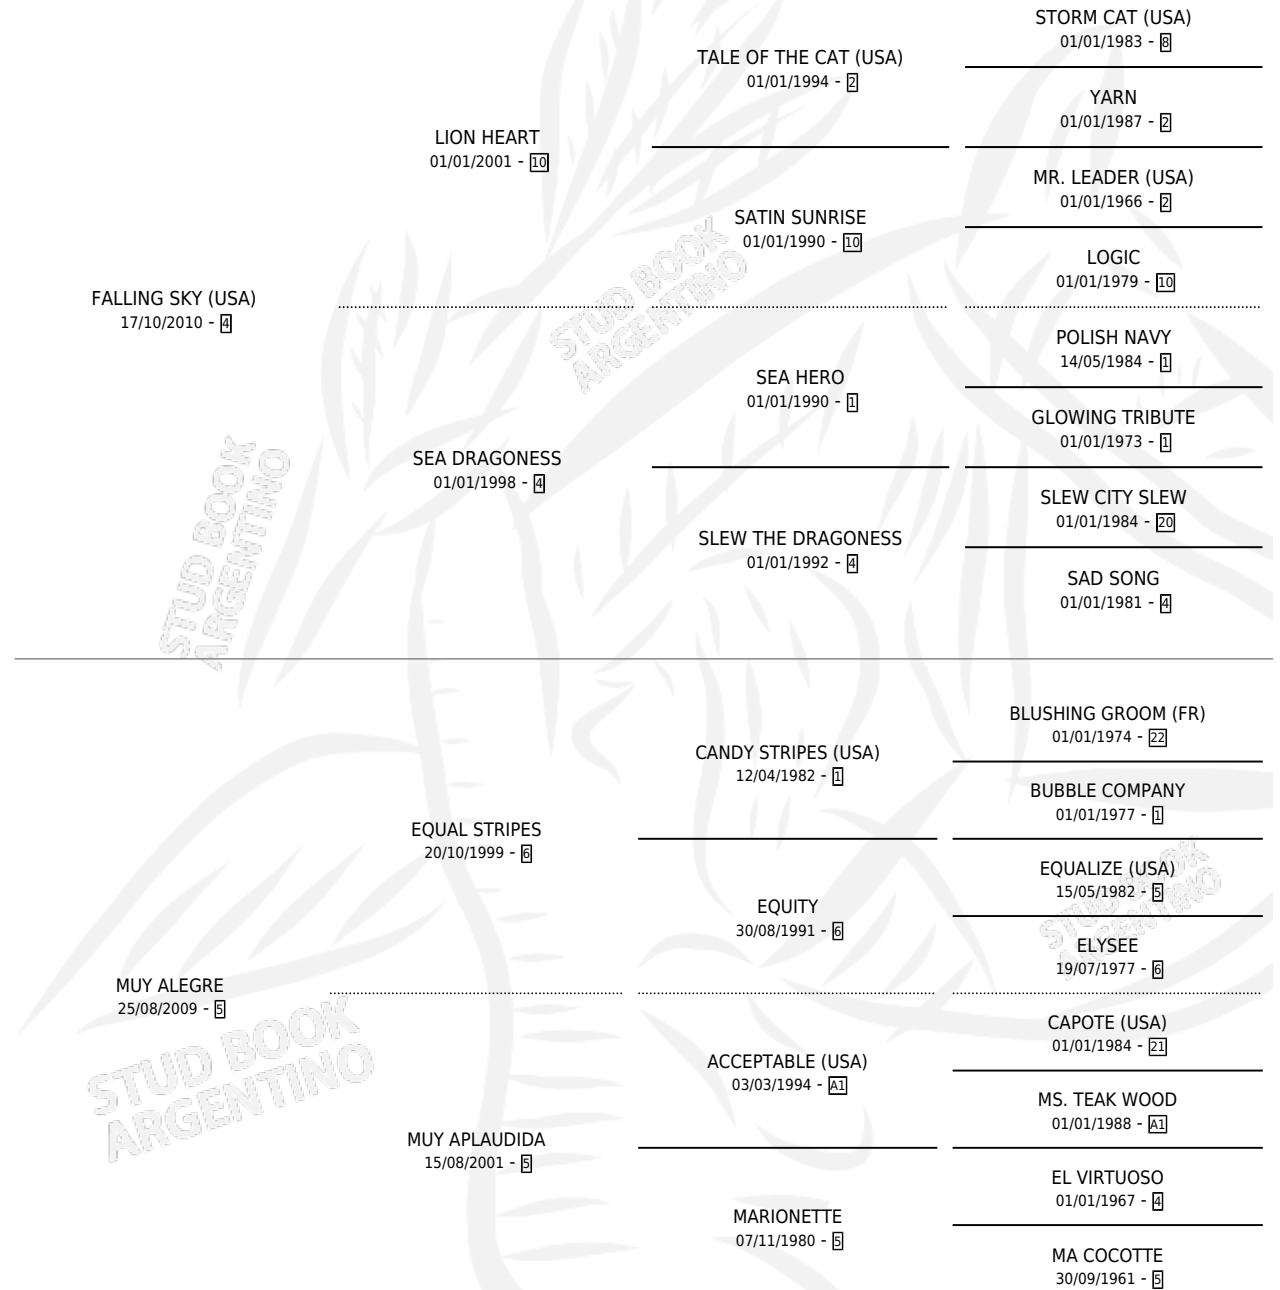

ALEGRE SKY

por **FALLING SKY (USA)** y **MUY ALEGRE** por **EQUAL STRIPES**

Argentina · Macho · Zaino · SP · 06/08/2020
Familia 5-c · Volumen 44

ESTADO

TIPIFICACIÓN SANGUÍNEA	X
TIPIFICACIÓN POR ADN	✓
PASAPORTE	✓
IDENTIFICACIÓN POR MICROCHIP	✓
REPRODUCTOR	X

Lugar de nacimiento: Don Florentino

Criador: Don Florentino

PEDIGREE