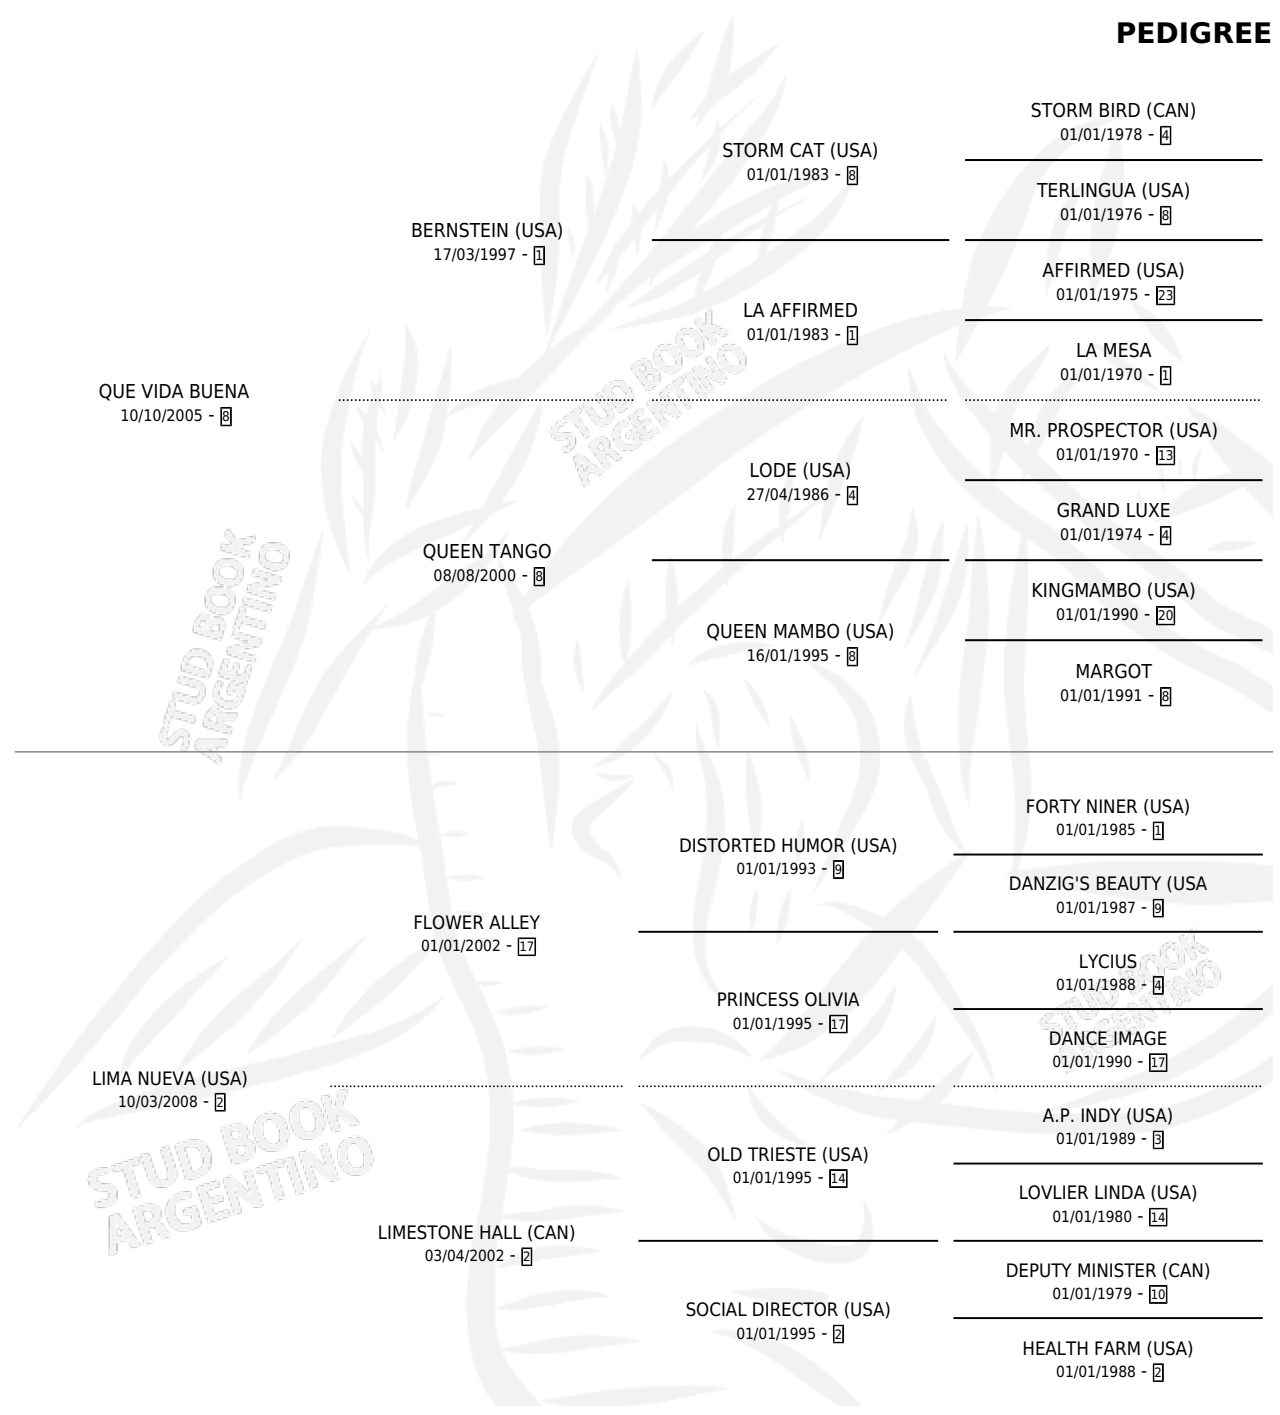

EL LIMONERO

por QUE VIDA BUENA y LIMA NUEVA (USA) por FLOWER ALLEY

Argentina · Macho · Zaino · SP · 10/08/2020
Familia 2-c · Volumen 44

ESTADO

TIPIFICACIÓN SANGUÍNEA	X
TIPIFICACIÓN POR ADN	✓
PASAPORTE	✓
IDENTIFICACIÓN POR MICROCHIP	✓
REPRODUCTOR	X

Lugar de nacimiento: Don Florentino

Criador: Don Florentino

PEDIGREE

CAMPAÑA

Solo carreras oficiales de Argentina

POR EDAD

EDAD	CC	1°	2°	3°	4°	5°	NP	CLC	CLG	CLCG1	CLGG1	IMPORTE	GANANCIA / CC
2 AÑOS	3	0	0	1	0	0	2	0	0	0	0	\$160,000	\$53,333
3 AÑOS	5	1	0	1	0	0	3	0	0	0	0	\$1,398,330	\$279,666
TOTALES	8	1	0	2	0	0	5	0	0	0	0	\$1,558,330	\$194,791
%		12.5%	0.0%	25.0%	0.0%	0.0%	62.5%	0.0%	0.0%	0.0%	0.0%		