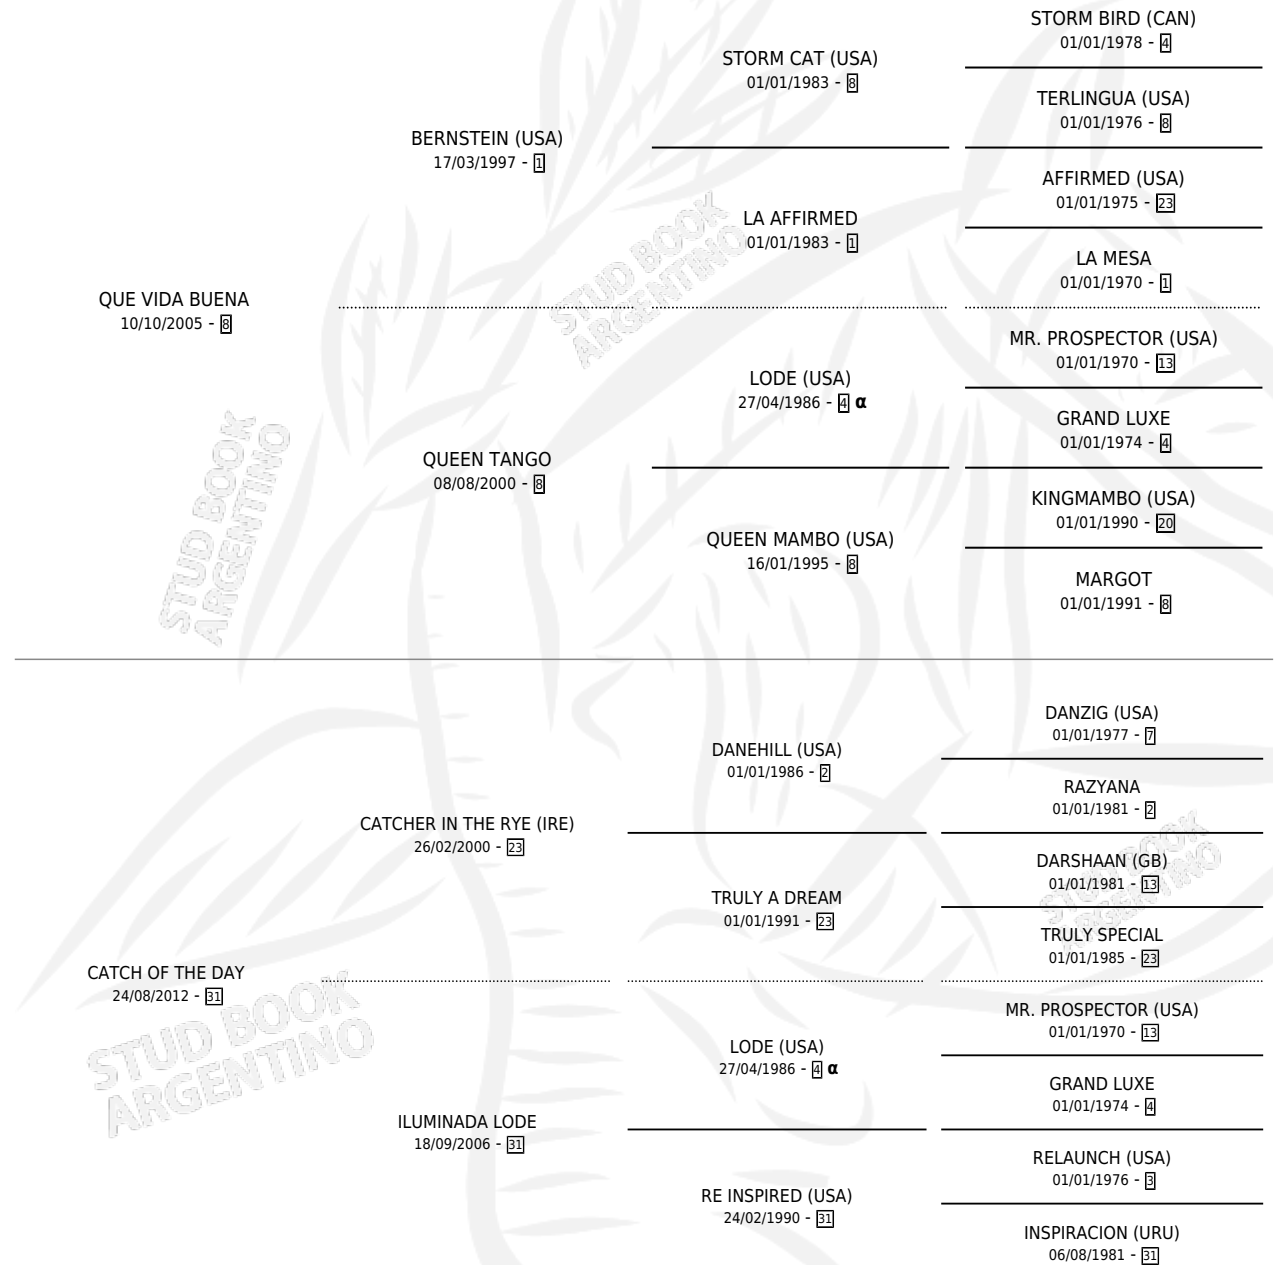

ES CLASICA

por **QUE VIDA BUENA** y **CATCH OF THE DAY** por **CATCHER IN THE RYE (IRE)**

Argentina · Hembra · Zaino · SP · 17/08/2020
Familia 31 · Volumen 44

ESTADO

TIPIFICACIÓN SANGUÍNEA	X
TIPIFICACIÓN POR ADN	✓
PASAPORTE	✓
IDENTIFICACIÓN POR MICROCHIP	✓
REPRODUCTOR	X

Lugar de nacimiento: Don Florentino
Criador: Don Florentino

PEDIGREE

INBREEDING : α

CAMPAÑA

Solo carreras oficiales de Argentina

POR EDAD

EDAD	CC	1°	2°	3°	4°	5°	NP	CLC	CLG	CLCG1	CLGG1	IMPORTE	GANANCIA / CC
2 AÑOS	3	1	1	1	0	0	0	0	0	0	0	\$1,577,000	\$525,667
3 AÑOS	2	0	0	0	0	0	2	0	0	0	0	\$30,000	\$15,000
TOTALES	5	1	1	1	0	0	2	0	0	0	0	\$1,607,000	\$321,400
%		20.0%	20.0%	20.0%	0.0%	0.0%	40.0%	0.0%	0.0%	0.0%	0.0%		

Ganadora en San Isidro - \$1,607,000, a los 2 años.

POR DISTANCIA

HIPODROMO	CC	1°	2°	3°	4°	5°	NP	CLC	CLG	CLCG1	CLGG1	IMPORTE
SAN ISIDRO	4	1	1	1	0	0	1	0	0	0	0	\$1,577,000
1000 MTS	4	1	1	1	0	0	1	0	0	0	0	\$1,577,000
PALERMO	1	0	0	0	0	0	1	0	0	0	0	\$30,000
1000 MTS	1	0	0	0	0	0	1	0	0	0	0	\$30,000