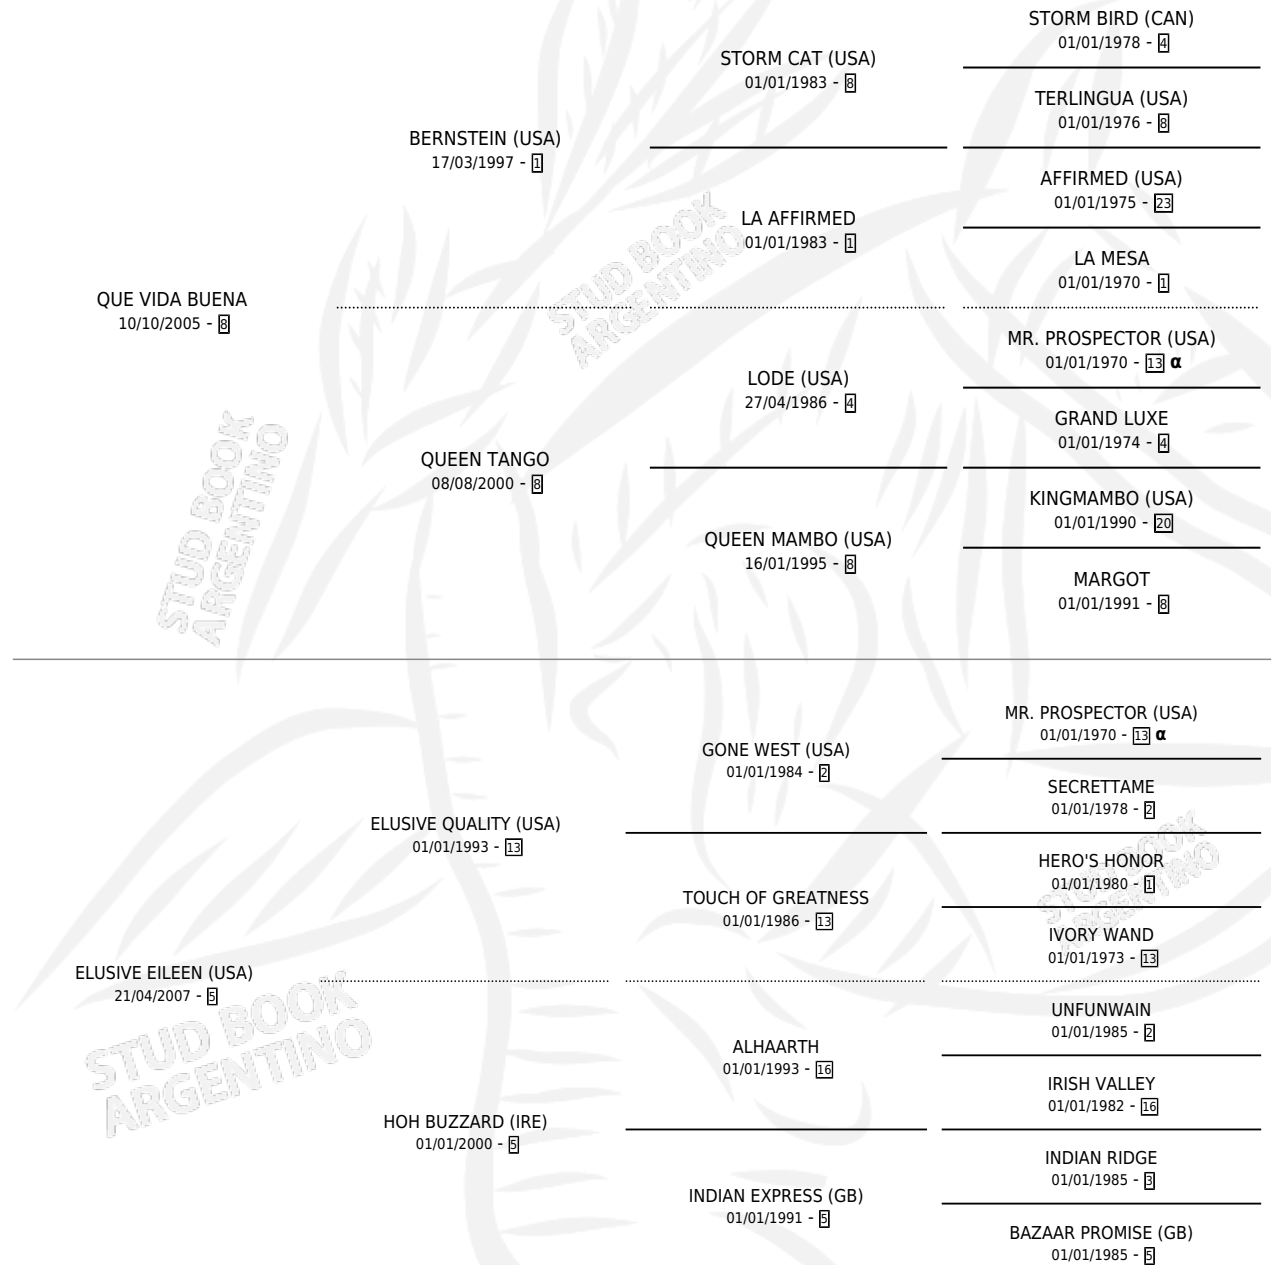

MI ENEMIGO

por **QUE VIDA BUENA** y **ELUSIVE EILEEN (USA)** por
ELUSIVE QUALITY (USA)

Argentina · Macho · Zaino · SP · 10/09/2020
Familia 5-e · Volumen 44

ESTADO

TIPIFICACIÓN SANGUÍNEA	X
TIPIFICACIÓN POR ADN	✓
PASAPORTE	✓
IDENTIFICACIÓN POR MICROCHIP	✓
REPRODUCTOR	X

Lugar de nacimiento: Don Florentino
Criador: Don Florentino

PEDIGREE

INBREEDING : α

MI ENEMIGO

Datos oficiales del Stud Book Argentino

Documento generado el 05/05/2026

studbook.org.ar