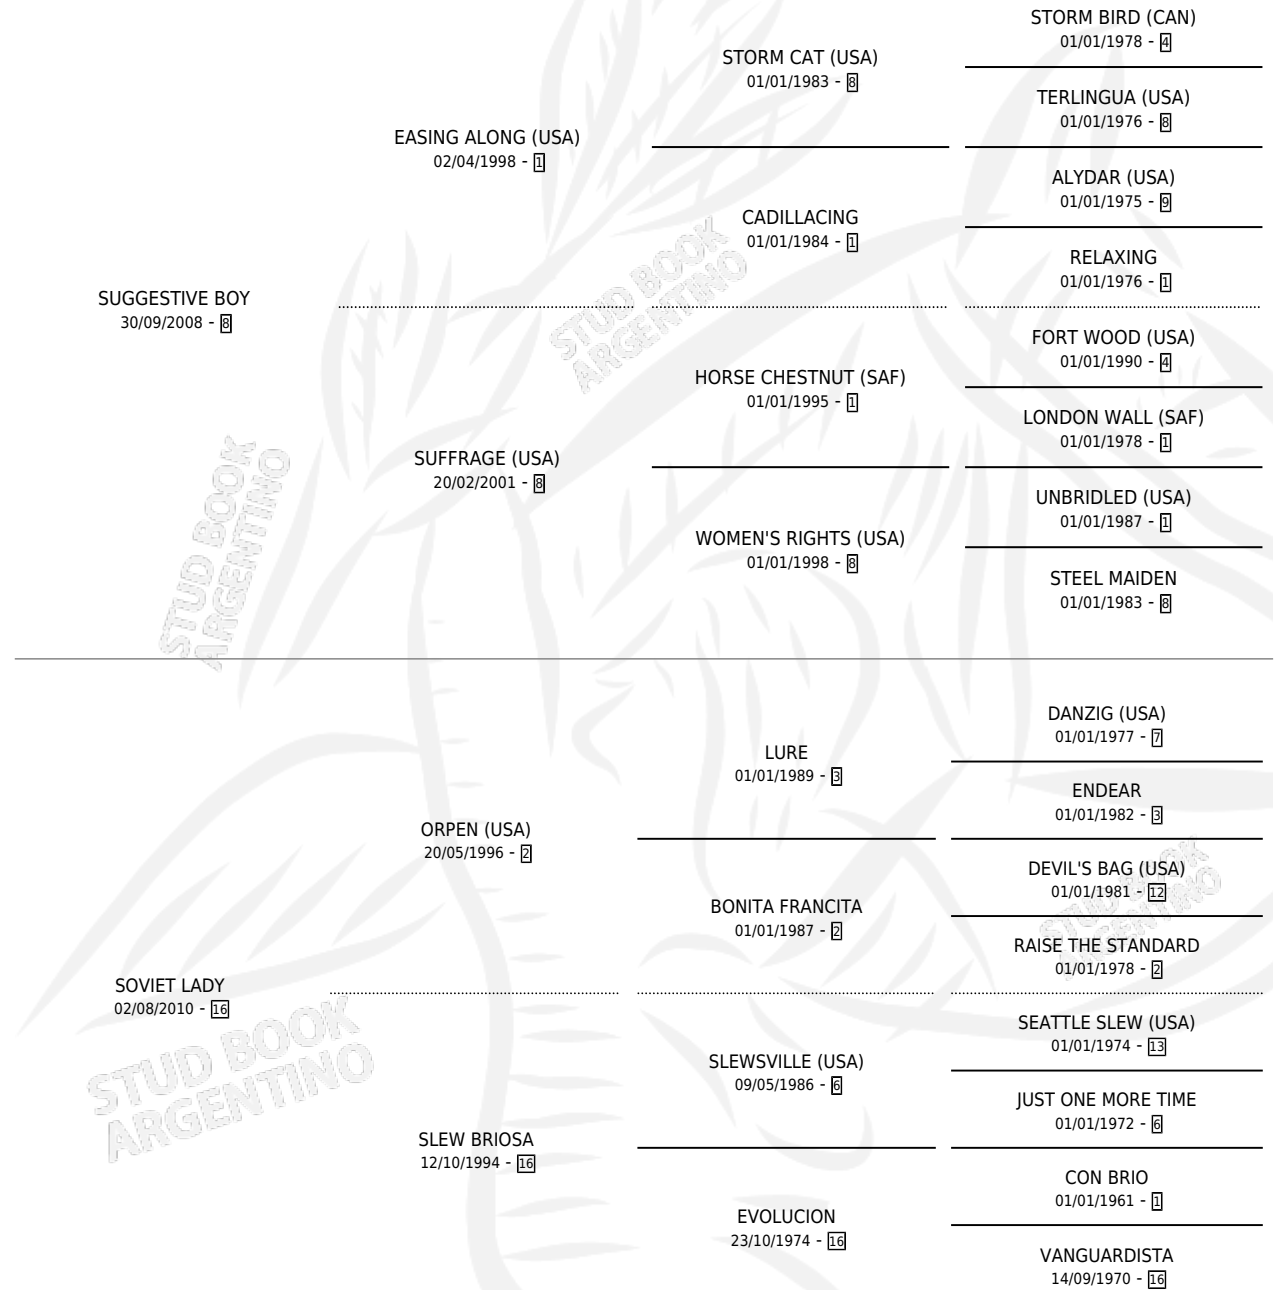

SOVIET GIRL

por **SUGGESTIVE BOY** y **SOVIET LADY** por **ORPEN (USA)**

Argentina · Hembra · Alazan · SP · 28/10/2020
Familia 16-f · Volumen 44

ESTADO

TIPIFICACIÓN SANGUÍNEA	X
TIPIFICACIÓN POR ADN	✓
PASAPORTE	✓
IDENTIFICACIÓN POR MICROCHIP	✓
REPRODUCTOR	✓

Lugar de nacimiento: Carampangue

Criador: Carampangue

PEDIGREE

S

mientos 0 / Efectividad 0.00%

PADRILLO

PRODUCTO

CRIADOR